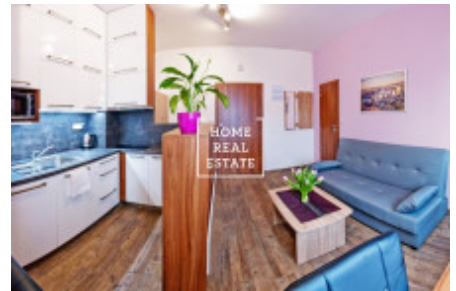

HOME
REAL
ESTATE

Аренда квартиры 2+kk, 32 m2 - Za Poříčskou bránou

ID	34078
Предложение	Аренда
Группа	2+kk
Локация	Za Poříčskou bránou 20, Praha 8-Karlín, Česko
Форма собственности	Частная
Общая площадь	32 m ²
Город	Прага
Городская часть	Karlín