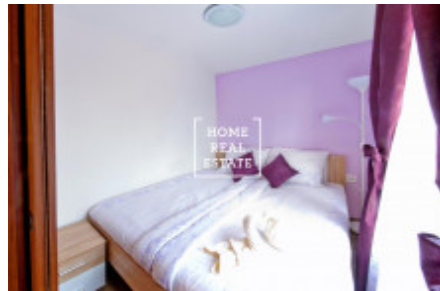

HOME
REAL
ESTATE

Аренда квартиры 2+kk, 32 m2 - Za Poříčskou bránou

ID	34078
Предложение	Аренда
Группа	2+kk
Локация	Za Poříčskou bránou 20, Praha 8-Karlín, Česko
Форма собственности	Частная
Общая площадь	32 m ²
Город	Прага
Городская часть	Karlín