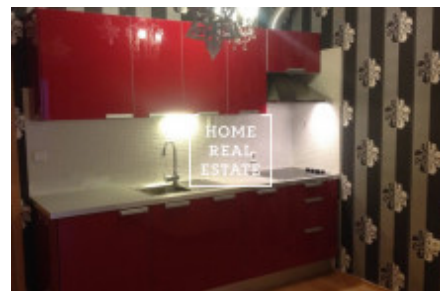

Аренда квартиры нетипичный, 37 m2 - Hlubočerská

ID	34072	Предложение	Аренда
Группа	Нетипичный	Меблированная	Меблированная
Локация	Hlubočerská 38B, Praha 5-Hlubočery, Česko	Форма собственности	Частная
Общая площадь	37 m ²	Город	Прага
Городская часть	Hlubočery	Статус	Реализовано