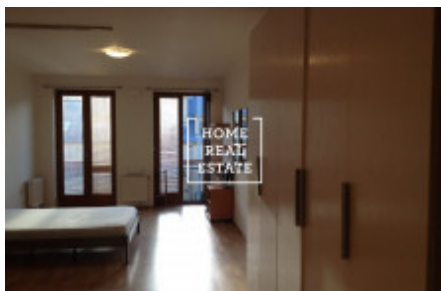

Аренда квартиры нетипичный, 37 m2 - Hlubočerská

ID	34072	Предложение	Аренда
Группа	Нетипичный	Меблированная	Меблированная
Локация	Hlubočerská 38B, Praha 5-Hlubočery, Česko	Форма собственности	Частная
Общая площадь	37 m ²	Город	Прага
Городская часть	Hlubočery	Статус	Реализовано