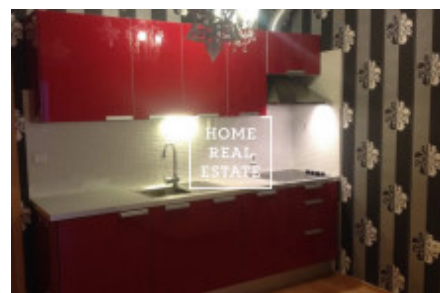

Аренда квартиры нетипичный, 37 m2 - Hlubočerská

ID	34072	Предложение	Аренда
Группа	Нетипичный	Меблированная	Меблированная
Локация	Hlubočerská 38B, Praha 5-Hlubočery, Česko	Форма собственности	Частная
Общая площадь	37 m ²	Город	Прага
Городская часть	Hlubočery	Статус	Реализовано