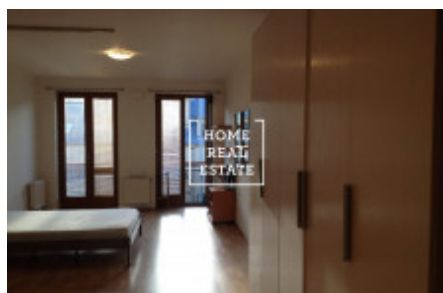

Аренда квартиры нетипичный, 37 m2 - Hlubočerská

ID	34072	Предложение	Аренда
Группа	Нетипичный	Меблированная	Меблированная
Локация	Hlubočerská 38B, Praha 5-Hlubočery, Česko	Форма собственности	Частная
Общая площадь	37 m ²	Город	Прага
Городская часть	Hlubočery	Статус	Реализовано