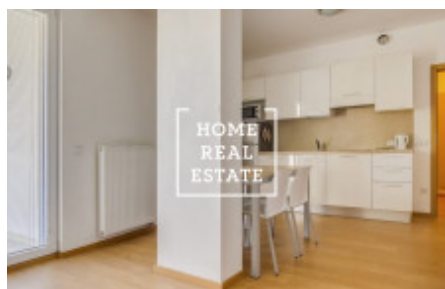

HOME
REAL
ESTATE

Аренда квартиры 2+kk, 45 m2 - U Sluncové

ID	34071
Предложение	Аренда
Группа	2+kk
Меблированная	Меблированная
Форма собственности	Частная
Общая площадь	45 m ²
Город	Прага
Городская часть	Karlín