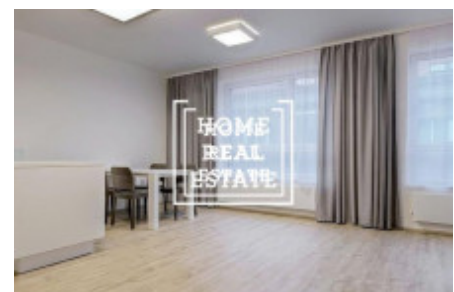

HOME
REAL
ESTATE

Аренда квартиры 2+kk, 68 m2 - Rybalkova

Home Real Estate предлагает в аренду люкс квартиру 2 + кк 68 кв.м., расположенный в резиденции Донская ,Прага 10 - Vrřovice.

Частично меблированная квартира расположена на 4-м этаже нового здания. Квартира очень солнечная, просторная и просторные. Центр гостиной большой светлый номер с мини-кухней. Там также размещены угловой диван, кресло-качалка, обеденный стол и телевизор стенд. Кухня оборудована современная кухня с необходимыми электрическими приборами (холодильник, стеклокерамика плита, микроволновая печь, вытяжка). Есть отдельные спальни. Существует также стиральная машина и сушилка. В квартире также зал с гардеробом. Везде проложены качественные полы - паркет и плитка. Интернет + ТВ доступен и включен в цену. В квартире также входит парковочное место в гараже и подвального помещения. В квартире есть кондиционер (в каждой комнате есть климат. Unit), окна оснащены внешним жалюзи с дистанционным управлением.