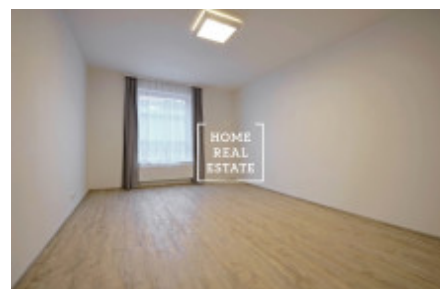

HOME
REAL
ESTATE

Аренда квартиры 2+kk, 68 m² - Donská

ID	34065
Предложение	Аренда
Группа	2+kk
Меблированная	Не меблированная
Локация	Donská 320/4, 101 00 Praha 10-Vršovice, Česko
Форма собственности	Частная
Общая площадь	68 m ²
Город	Прага
Городская часть	Vršovice