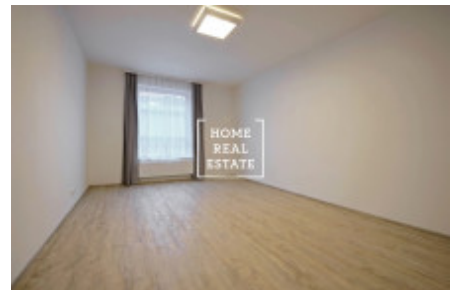

HOME
REAL
ESTATE

Аренда квартиры 2+kk, 68 m2 - Donská

Home Real Estate предлагает в аренду квартиру 2 + кк 68 кв.м., расположенный в резиденции Донская, Прага 10 - Vršovice.

Частично меблированная квартира расположена на 4-м этаже нового здания. Квартира очень солнечная, просторная и просторные. Центр гостиной большой светлый номер с мини-кухней. Там также размещены угловой диван, кресло-качалка, обеденный стол и телевизор стенд. Кухня оборудована современная кухня с необходимыми электрическими приборами (холодильник, стеклокерамика плита, микроволновая печь, вытяжка). Есть отдельные спальни. Существует также стиральная машина и сушилка. В квартире также зал с гардеробом. Везде проложены качественные полы - паркет и плитка. Интернет + ТВ доступен и включен в цену. В квартире также входит парковочное место в гараже и подвального помещения. В квартире есть кондиционер (в каждой комнате есть климат. Unit), окна оснащены внешним жалюзи с дистанционным управлением.