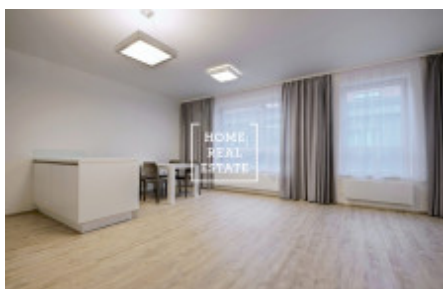

HOME
REAL
ESTATE

Аренда квартиры 2+kk, 68 m² - Donská

ID	34065
Предложение	Аренда
Группа	2+kk
Меблированная	Не меблированная
Локация	Donská 320/4, 101 00 Praha 10-Vršovice, Česko
Форма собственности	Частная
Общая площадь	68 m ²
Город	Прага
Городская часть	Vršovice