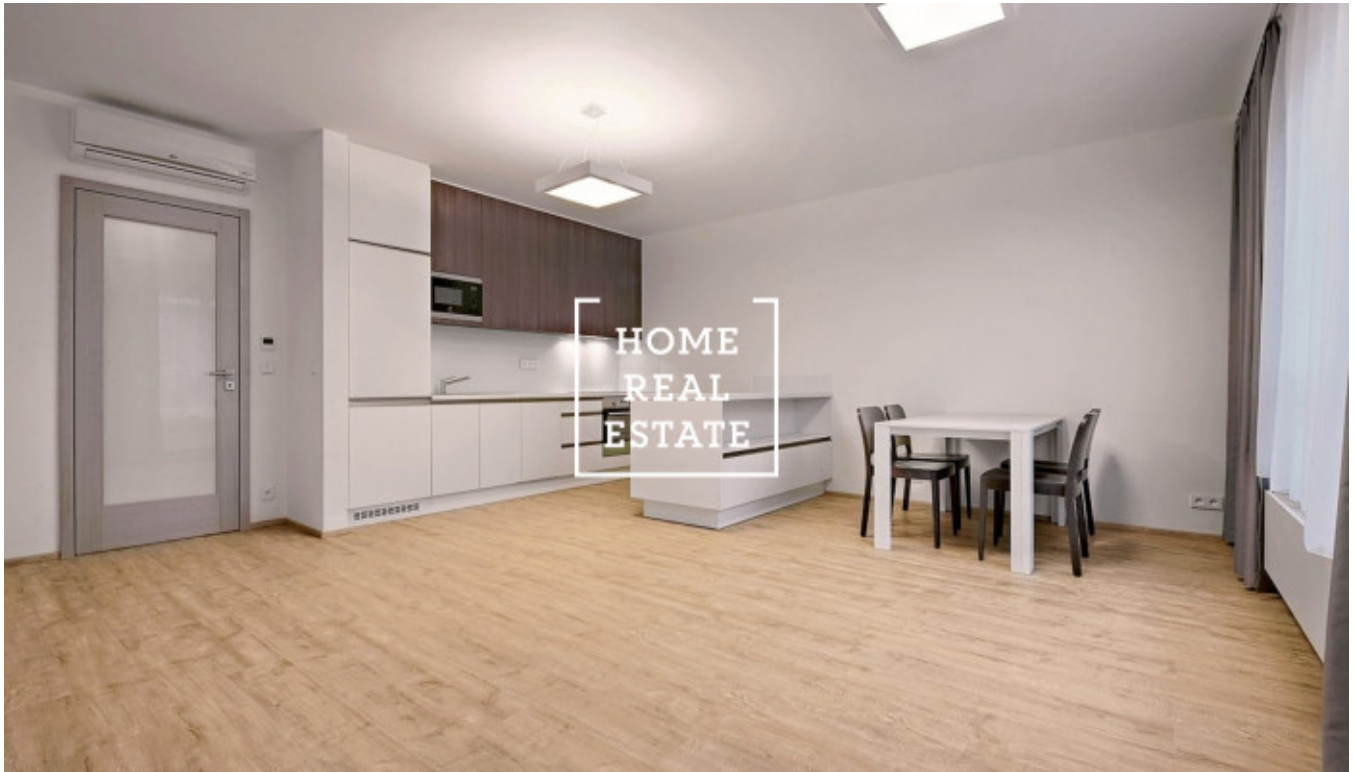

HOME
REAL
ESTATE

Аренда квартиры 2+kk, 68 m2 - Donská

Home Real Estate предлагает в аренду квартиру 2 + кк 68 кв.м., расположенный в резиденции Донская, Прага 10 - Vršovice.

Частично меблированная квартира расположена на 4-м этаже нового здания. Квартира очень солнечная, просторная и просторные. Центр гостиной большой светлый номер с мини-кухней. Там также размещены угловой диван, кресло-качалка, обеденный стол и телевизор стенд. Кухня оборудована современная кухня с необходимыми электрическими приборами (холодильник, стеклокерамика плита, микроволновая печь, вытяжка). Есть отдельные спальни. Существует также стиральная машина и сушилка. В квартире также зал с гардеробом. Везде проложены качественные полы - паркет и плитка. Интернет + ТВ доступен и включен в цену. В квартире также входит парковочное место в гараже и подвального помещения. В квартире есть кондиционер (в каждой комнате есть климат. Unit), окна оснащены внешним жалюзи с дистанционным управлением.