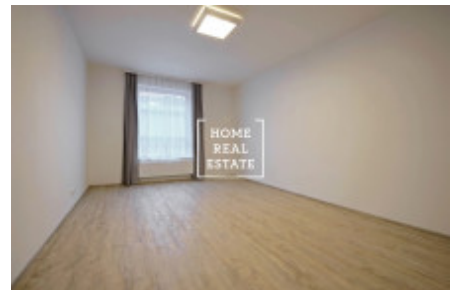

HOME
REAL
ESTATE

Аренда квартиры 2+kk, 68 m2 - Donská