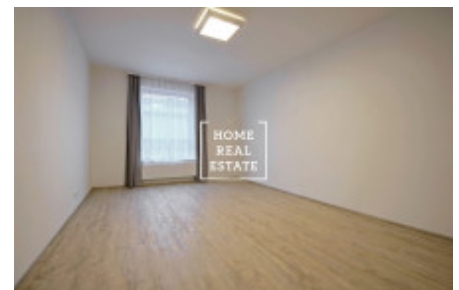

HOME
REAL
ESTATE

Аренда квартиры 2+kk, 68 m2 - Donská

Home Real Estate предлагает в аренду квартиру 2 + кк 68 кв.м., расположенный в резиденции Донская, Прага 10 - Vršovice.

Частично меблированная квартира расположена на 4-м этаже нового здания. Квартира очень солнечная, просторная и просторные. Центр гостиной большой светлый номер с мини-кухней. Там также размещены угловой диван, кресло-качалка, обеденный стол и телевизор стенд. Кухня оборудована современная кухня с необходимыми электрическими приборами (холодильник, стеклокерамика плита, микроволновая печь, вытяжка). Есть отдельные спальни. Существует также стиральная машина и сушилка. В квартире также зал с гардеробом. Везде проложены качественные полы - паркет и плитка. Интернет + ТВ доступен и включен в цену. В квартире также входит парковочное место в гараже и подвального помещения. В квартире есть кондиционер (в каждой комнате есть климат. Unit), окна оснащены внешним жалюзи с дистанционным управлением.