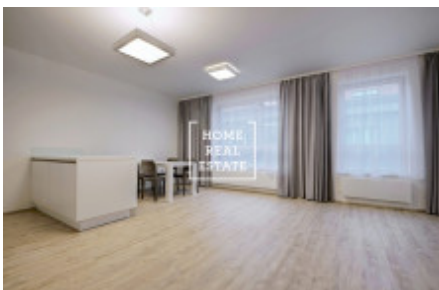

HOME
REAL
ESTATE

Аренда квартиры 2+kk, 68 m2 - Donská

Home Real Estate предлагает в аренду квартиру 2 + кк 68 кв.м., расположенный в резиденции Донская, Прага 10 - Vršovice.

Частично меблированная квартира расположена на 4-м этаже нового здания. Квартира очень солнечная, просторная и просторные. Центр гостиной большой светлый номер с мини-кухней. Там также размещены угловой диван, кресло-качалка, обеденный стол и телевизор стенд. Кухня оборудована современная кухня с необходимыми электрическими приборами (холодильник, стеклокерамика плита, микроволновая печь, вытяжка). Есть отдельные спальни. Существует также стиральная машина и сушилка. В квартире также зал с гардеробом. Везде проложены качественные полы - паркет и плитка. Интернет + ТВ доступен и включен в цену. В квартире также входит парковочное место в гараже и подвального помещения. В квартире есть кондиционер (в каждой комнате есть климат. Unit), окна оснащены внешним жалюзи с дистанционным управлением.