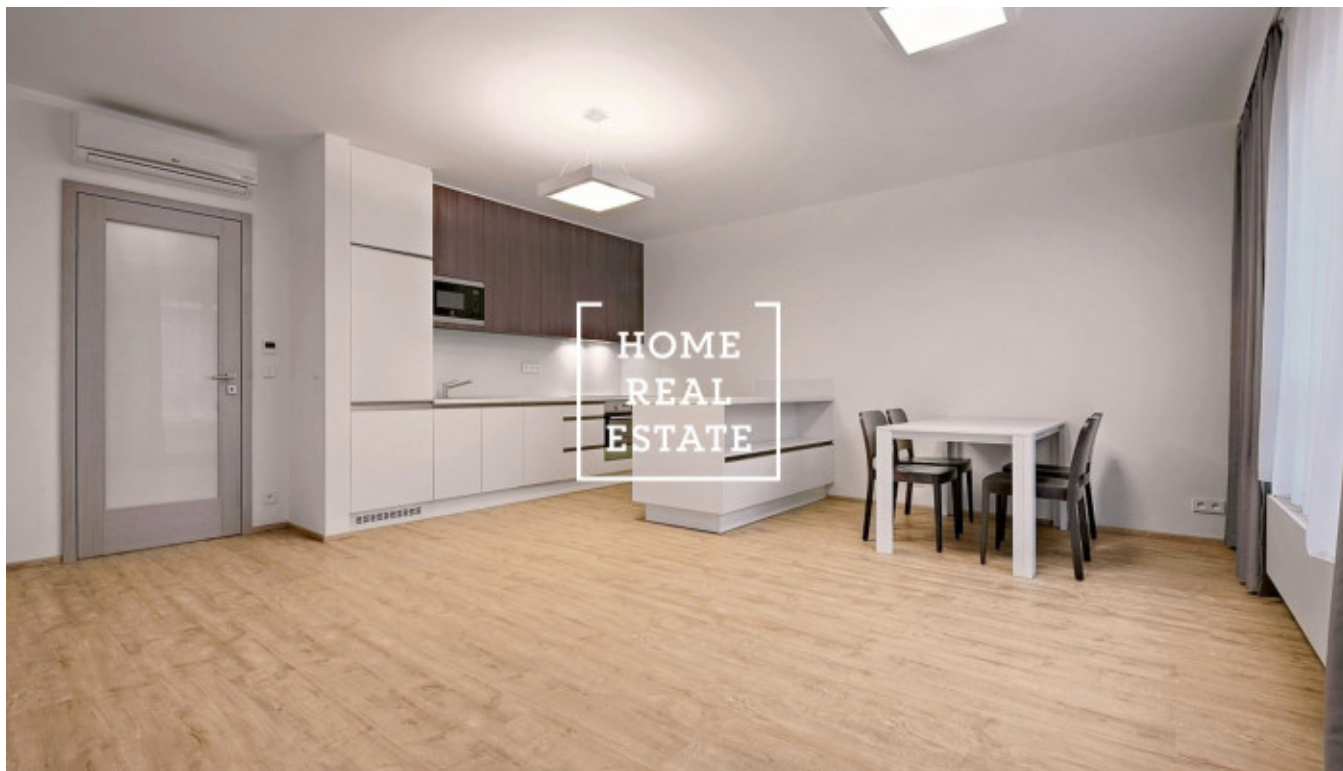

HOME
REAL
ESTATE

Аренда квартиры 2+kk, 68 m² - Donská

ID	34065
Предложение	Аренда
Группа	2+kk
Меблированная	Не меблированная
Локация	Donská 320/4, 101 00 Praha 10-Vršovice, Česko
Форма собственности	Частная
Общая площадь	68 m ²
Город	Прага
Городская часть	Vršovice