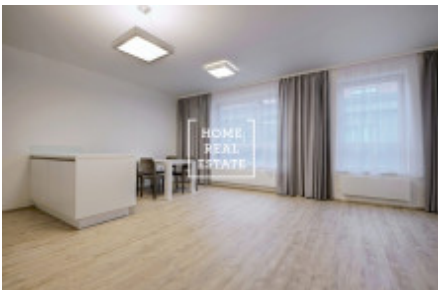

HOME
REAL
ESTATE

Аренда квартиры 2+kk, 68 m2 - Donská

Home Real Estate предлагает в аренду квартиру 2 + кк 68 кв.м., расположенный в резиденции Донская, Прага 10 - Vršovice.

Частично меблированная квартира расположена на 4-м этаже нового здания. Квартира очень солнечная, просторная и просторные. Центр гостиной большой светлый номер с мини-кухней. Там также размещены угловой диван, кресло-качалка, обеденный стол и телевизор стенд. Кухня оборудована современная кухня с необходимыми электрическими приборами (холодильник, стеклокерамика плита, микроволновая печь, вытяжка). Есть отдельные спальни. Существует также стиральная машина и сушилка. В квартире также зал с гардеробом. Везде проложены качественные полы - паркет и плитка. Интернет + ТВ доступен и включен в цену. В квартире также входит парковочное место в гараже и подвального помещения. В квартире есть кондиционер (в каждой комнате есть климат. Unit), окна оснащены внешним жалюзи с дистанционным управлением.