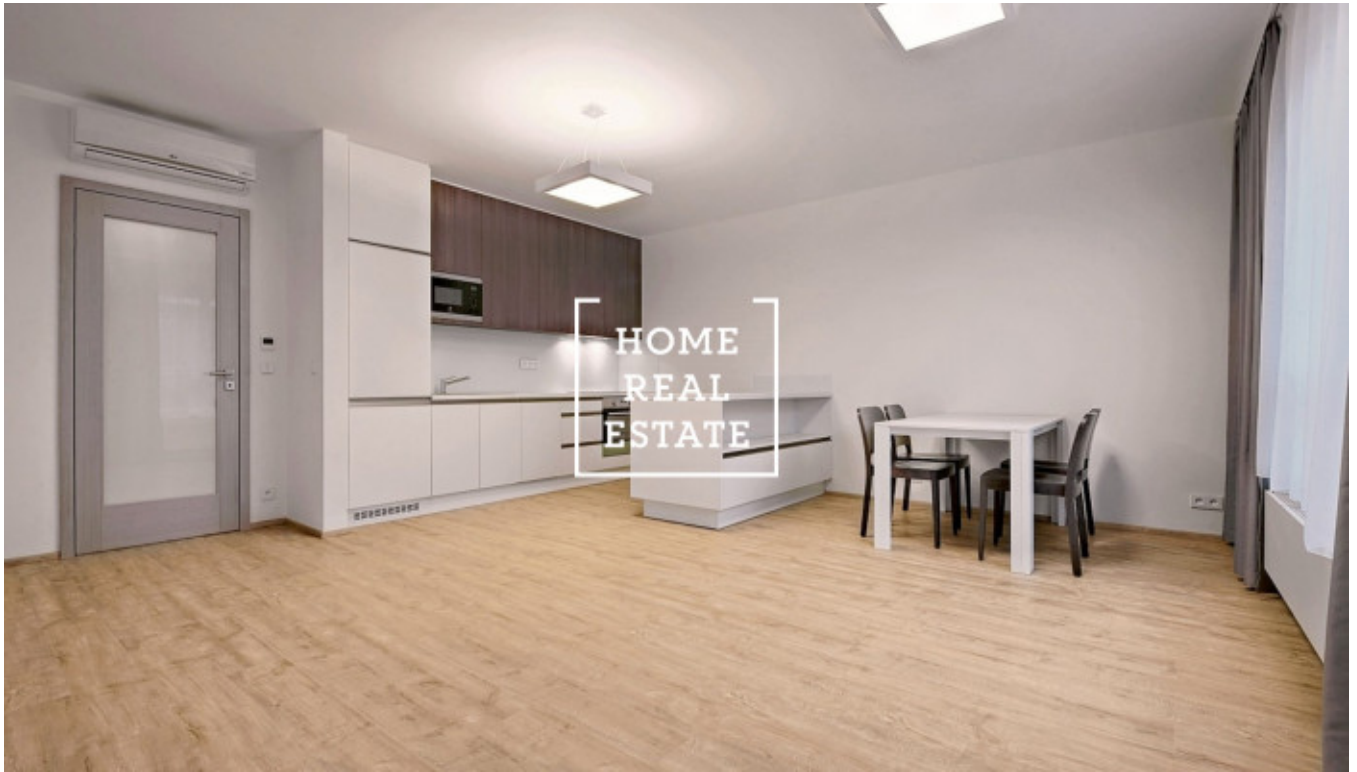

## Аренда квартиры 2+kk, 68 m2 - Donská

Home Real Estate предлагает в аренду квартиру 2 + кк 68 кв.м., расположенный в резиденции Донская, Прага 10 - Vršovice.

Частично меблированная квартира расположена на 4-м этаже нового здания. Квартира очень солнечная, просторная и просторные. Центр гостиной большой светлый номер с мини-кухней. Там также размещены угловой диван, кресло-качалка, обеденный стол и телевизор стенд. Кухня оборудована современная кухня с необходимыми электрическими приборами (холодильник, стеклокерамика плита, микроволновая печь, вытяжка). Есть отдельные спальни. Существует также стиральная машина и сушилка. В квартире также зал с гардеробом. Везде проложены качественные полы - паркет и плитка. Интернет + ТВ доступен и включен в цену. В квартире также входит парковочное место в гараже и подвального помещения. В квартире есть кондиционер (в каждой комнате есть климат. Unit), окна оснащены внешним жалюзи с дистанционным управлением.