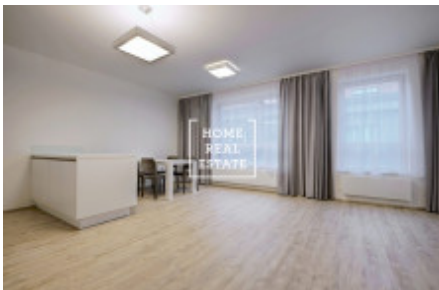

## Аренда квартиры 2+kk, 68 m2 - Donská

Home Real Estate предлагает в аренду квартиру 2 + кк 68 кв.м., расположенный в резиденции Донская, Прага 10 - Vršovice.

Частично меблированная квартира расположена на 4-м этаже нового здания. Квартира очень солнечная, просторная и просторные. Центр гостиной большой светлый номер с мини-кухней. Там также размещены угловой диван, кресло-качалка, обеденный стол и телевизор стенд. Кухня оборудована современная кухня с необходимыми электрическими приборами (холодильник, стеклокерамика плита, микроволновая печь, вытяжка). Есть отдельные спальни. Существует также стиральная машина и сушилка. В квартире также зал с гардеробом. Везде проложены качественные полы - паркет и плитка. Интернет + ТВ доступен и включен в цену. В квартире также входит парковочное место в гараже и подвального помещения. В квартире есть кондиционер (в каждой комнате есть климат. Unit), окна оснащены внешним жалюзи с дистанционным управлением.