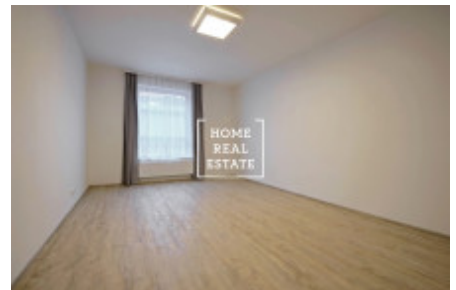

HOME
REAL
ESTATE

Аренда квартиры 2+kk, 68 m2 - Rybalkova

Home Real Estate предлагает в аренду квартиру 2 + кк 68 кв.м., расположенный в резиденции Донская, Прага 10 - Vršovice.

Частично меблированная квартира расположена на 4-м этаже нового здания. Квартира очень солнечная, просторная и просторные. Центр гостиной большой светлый номер с мини-кухней. Там также размещены угловой диван, кресло-качалка, обеденный стол и телевизор стенд. Кухня оборудована современная кухня с необходимыми электрическими приборами (холодильник, стеклокерамика плита, микроволновая печь, вытяжка). Есть отдельные спальни. Существует также стиральная машина и сушилка. В квартире также зал с гардеробом. Везде проложены качественные полы - паркет и плитка. Интернет + ТВ доступен и включен в цену. В квартире также входит парковочное место в гараже и подвального помещения. В квартире есть кондиционер (в каждой комнате есть климат. Unit), окна оснащены внешним жалюзи с дистанционным управлением.