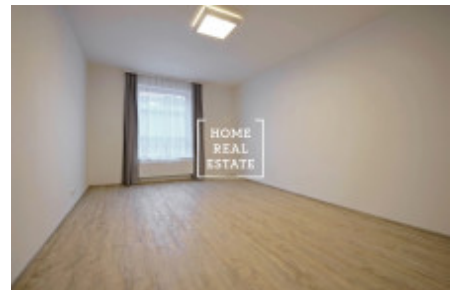

Аренда квартиры 2+kk, 68 m2 - Rybalkova

Home Real Estate предлагает в аренду квартиру 2 + кк 68 кв.м., расположенный в резиденции Донская, Прага 10 - Vršovice.

Частично меблированная квартира расположена на 4-м этаже нового здания. Квартира очень солнечная, просторная и просторные. Центр гостиной большой светлый номер с мини-кухней. Там также размещены угловой диван, кресло-качалка, обеденный стол и телевизор стенд. Кухня оборудована современная кухня с необходимыми электрическими приборами (холодильник, стеклокерамика плита, микроволновая печь, вытяжка). Есть отдельные спальни. Существует также стиральная машина и сушилка. В квартире также зал с гардеробом. Везде проложены качественные полы - паркет и плитка. Интернет + ТВ доступен и включен в цену. В квартире также входит парковочное место в гараже и подвального помещения. В квартире есть кондиционер (в каждой комнате есть климат. Unit), окна оснащены внешним жалюзи с дистанционным управлением.