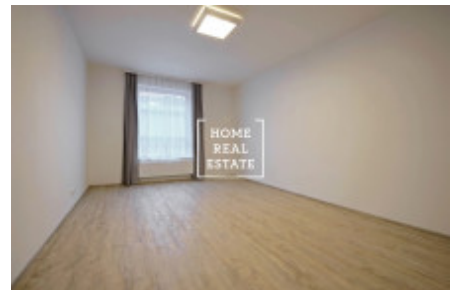

# Аренда квартиры 2+kk, 68 m2 - Rybalkova

Home Real Estate предлагает в аренду квартиру 2 + кк 68 кв.м., расположенный в резиденции Донская, Прага 10 - Vršovice.

Частично меблированная квартира расположена на 4-м этаже нового здания. Квартира очень солнечная, просторная и просторные. Центр гостиной большой светлый номер с мини-кухней. Там также размещены угловой диван, кресло-качалка, обеденный стол и телевизор стенд. Кухня оборудована современная кухня с необходимыми электрическими приборами (холодильник, стеклокерамика плита, микроволновая печь, вытяжка). Есть отдельные спальни. Существует также стиральная машина и сушилка. В квартире также зал с гардеробом. Везде проложены качественные полы - паркет и плитка. Интернет + ТВ доступен и включен в цену. В квартире также входит парковочное место в гараже и подвального помещения. В квартире есть кондиционер (в каждой комнате есть климат. Unit), окна оснащены внешним жалюзи с дистанционным управлением.