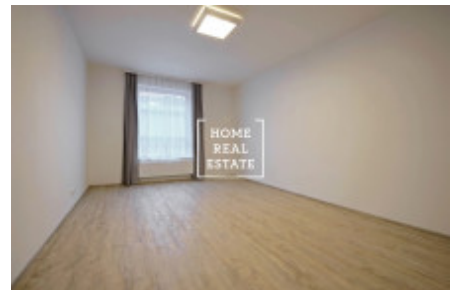

Аренда квартиры 2+kk, 68 m2 - Rybalkova

ID	34064
Предложение	Аренда
Группа	2+kk
Меблированная	Не меблированная
Локация	Rybalkova 198/45, 101 00 Praha 10-Vršovice, Česko
Форма собственности	Частная
Общая площадь	68 m ²
Город	Прага
Городская часть	Vinohrady