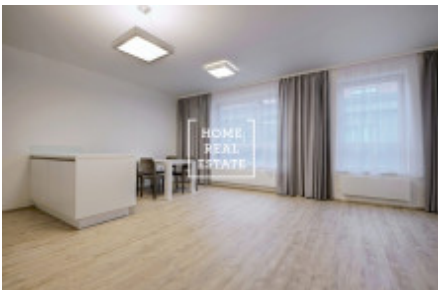

# Аренда квартиры 2+kk, 68 m2 - Rybalkova

Home Real Estate предлагает в аренду квартиру 2 + кк 68 кв.м., расположенный в резиденции Донская, Прага 10 - Vršovice.

Частично меблированная квартира расположена на 4-м этаже нового здания. Квартира очень солнечная, просторная и просторные. Центр гостиной большой светлый номер с мини-кухней. Там также размещены угловой диван, кресло-качалка, обеденный стол и телевизор стенд. Кухня оборудована современная кухня с необходимыми электрическими приборами (холодильник, стеклокерамика плита, микроволновая печь, вытяжка). Есть отдельные спальни. Существует также стиральная машина и сушилка. В квартире также зал с гардеробом. Везде проложены качественные полы - паркет и плитка. Интернет + ТВ доступен и включен в цену. В квартире также входит парковочное место в гараже и подвального помещения. В квартире есть кондиционер (в каждой комнате есть климат. Unit), окна оснащены внешним жалюзи с дистанционным управлением.