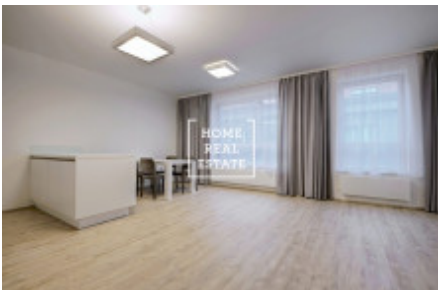

HOME
REAL
ESTATE

Аренда квартиры 2+kk, 68 m2 - Rybalkova

Home Real Estate предлагает в аренду квартиру 2 + кк 68 кв.м., расположенный в резиденции Донская, Прага 10 - Vršovice.

Частично меблированная квартира расположена на 4-м этаже нового здания. Квартира очень солнечная, просторная и просторные. Центр гостиной большой светлый номер с мини-кухней. Там также размещены угловой диван, кресло-качалка, обеденный стол и телевизор стенд. Кухня оборудована современная кухня с необходимыми электрическими приборами (холодильник, стеклокерамика плита, микроволновая печь, вытяжка). Есть отдельные спальни. Существует также стиральная машина и сушилка. В квартире также зал с гардеробом. Везде проложены качественные полы - паркет и плитка. Интернет + ТВ доступен и включен в цену. В квартире также входит парковочное место в гараже и подвального помещения. В квартире есть кондиционер (в каждой комнате есть климат. Unit), окна оснащены внешним жалюзи с дистанционным управлением.