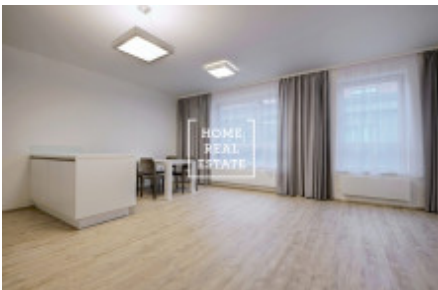

Аренда квартиры 2+kk, 68 m2 - Rybalkova

Home Real Estate предлагает в аренду квартиру 2 + кк 68 кв.м., расположенный в резиденции Донская, Прага 10 - Vršovice.

Частично меблированная квартира расположена на 4-м этаже нового здания. Квартира очень солнечная, просторная и просторные. Центр гостиной большой светлый номер с мини-кухней. Там также размещены угловой диван, кресло-качалка, обеденный стол и телевизор стенд. Кухня оборудована современная кухня с необходимыми электрическими приборами (холодильник, стеклокерамика плита, микроволновая печь, вытяжка). Есть отдельные спальни. Существует также стиральная машина и сушилка. В квартире также зал с гардеробом. Везде проложены качественные полы - паркет и плитка. Интернет + ТВ доступен и включен в цену. В квартире также входит парковочное место в гараже и подвального помещения. В квартире есть кондиционер (в каждой комнате есть климат. Unit), окна оснащены внешним жалюзи с дистанционным управлением.