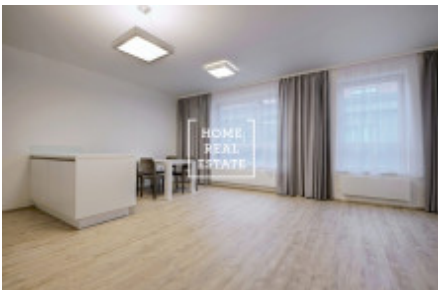

Аренда квартиры 2+kk, 68 m2 - Rybalkova

ID	34064
Предложение	Аренда
Группа	2+kk
Меблированная	Не меблированная
Локация	Rybalkova 198/45, 101 00 Praha 10-Vršovice, Česko
Форма собственности	Частная
Общая площадь	68 m ²
Город	Прага
Городская часть	Vinohrady