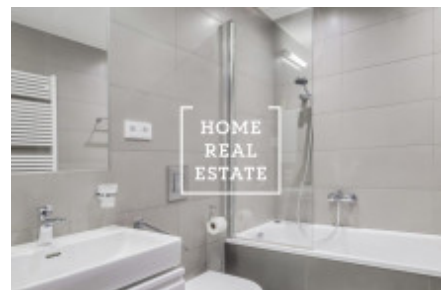

Аренда квартиры 1+kk, 48 m² - Donská

ID
Предложение
Группа
Меблированная
Форма собственности
Общая площадь
Город
Городская часть

[34063](#)
Аренда
1+kk
Меблированная
Частная
48 m²
[Прага](#)
[Vršovice](#)