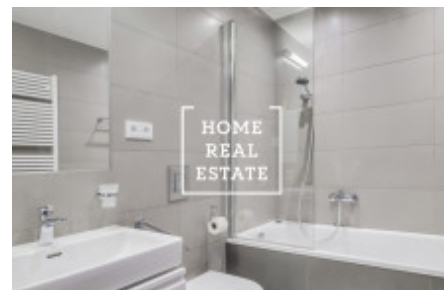

HOME
REAL
ESTATE

Аренда квартиры 1+kk, 48 m2 - Donská