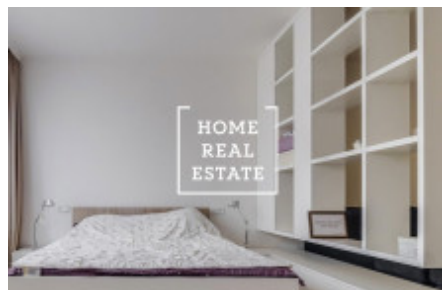

## Аренда квартиры 1+kk, 48 m2 - Donská

«Home Real Estate» предлагает эксклюзивную квартиру 1+kk для аренды , площадью 48 м2, расположенную в Резиденции Donská в туристическом районе Praha 10 - Vrsovice. Это местоположение является очень популярным. В окрестностях вы найдете богатый выбор ресторанов и кафе. В нескольких минутах ходьбы находятся парки Gröbovka и Havlíčkovy sady для активного отдыха и релаксации. Это очень желанное место для тех, кто хочет жить в центре города (12 минут на общественном транспорте до Вацлавской площади), использовать все социальные развлечения, и в то же время жить в тихом месте.

Полностью меблированная квартира расположена на 4. этаже новостройки. Квартира очень солнечная и вместительная. Кухня оборудованная всеми необходимыми электроприборами (холодильник, стекло-керамическая плита, духовка, микроволновая печь, вытяжка).