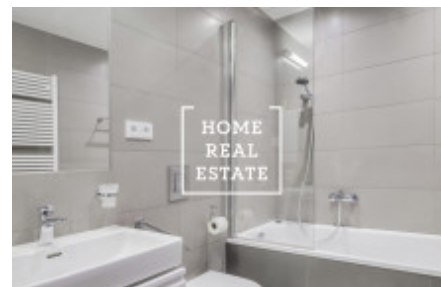

HOME
REAL
ESTATE

Аренда квартиры 1+kk, 48 m2 - Donská