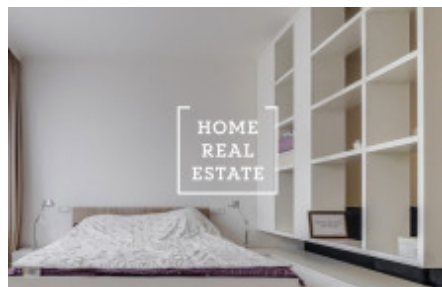

HOME
REAL
ESTATE

Аренда квартиры 1+kk, 48 m2 - Donská

«Home Real Estate» предлагает эксклюзивную квартиру 1+kk для аренды , площадью 48 м2, расположенную в Резиденции Donská в туристическом районе Praha 10 - Vrsovice. Это местоположение является очень популярным. В окрестностях вы найдете богатый выбор ресторанов и кафе. В нескольких минутах ходьбы находятся парки Gröbovka и Havlíčkovy sady для активного отдыха и релаксации. Это очень желанное место для тех, кто хочет жить в центре города (12 минут на общественном транспорте до Вацлавской площади), использовать все социальные развлечения, и в то же время жить в тихом месте.