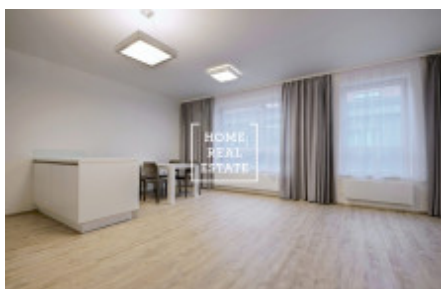

## Аренда квартиры 2+kk, 70 m2 - Rybalkova

Home Real Estate предлагает в аренду люкс квартиру 2 + кк 80 кв.м., расположенный в резиденции Донская ,Прага 10 - Vrřovice.

Полностью меблированная квартира расположена на 2-м этаже нового здания. Квартира очень солнечная, просторная и просторные. Центр гостиной большой светлый номер с мини-кухней. Там также размещены угловой диван, кресло-качалка, обеденный стол и телевизор стенд. Кухня оборудована современная кухня с необходимыми электрическими приборами (холодильник, стеклокерамика плита, микроволновая печь, вытяжка). Есть отдельные спальни. Существует также стиральная машина и сушилка. В квартире также зал с гардеробом. Везде проложены качественные полы - паркет и плитка. Интернет + ТВ доступен и включен в цену. В квартире также входит парковочное место в гараже и подвального помещения. В квартире есть кондиционер (в каждой комнате есть климат. Unit), окна оснащены внешним жалюзи с дистанционным управлением.

В номере: современная, удобная мебель, новые встроенные приборы, кухня, ванна, деревянные полы, жалюзи, шторы. Части квартиры и цены гараж и подвал.

Квартира свободна от 4.4.2019

Просмотры невозможны в период с 16.3.2019 по 24.3.2019