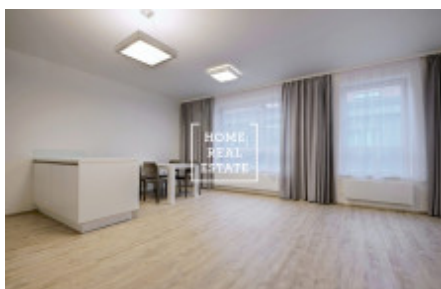

HOME
REAL
ESTATE

Аренда квартиры 2+kk, 70 m2 - Rybalkova

Home Real Estate предлагает в аренду люкс квартиру 2 + кк 80 кв.м., расположенный в резиденции Донская ,Прага 10 - Vrřovice.

Полностью меблированная квартира расположена на 2-м этаже нового здания. Квартира очень солнечная, просторная и просторные. Центр гостиной большой светлый номер с мини-кухней. Там также размещены угловой диван, кресло-качалка, обеденный стол и телевизор стенд. Кухня оборудована современная кухня с необходимыми электрическими приборами (холодильник, стеклокерамика плита, микроволновая печь, вытяжка). Есть отдельные спальни. Существует также стиральная машина и сушилка. В квартире также зал с гардеробом. Везде проложены качественные полы - паркет и плитка. Интернет + ТВ доступен и включен в цену. В квартире также входит парковочное место в гараже и подвального помещения. В квартире есть кондиционер (в каждой комнате есть климат. Unit), окна оснащены внешним жалюзи с дистанционным управлением.

В номере: современная, удобная мебель, новые встроенные приборы, кухня, ванна, деревянные полы, жалюзи, шторы. Части квартиры и цены гараж и подвал.

Квартира свободна от 4.4.2019

Просмотры невозможны в период с 16.3.2019 по 24.3.2019