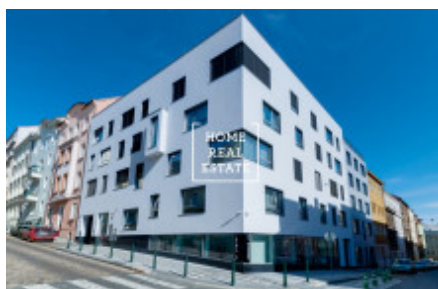

## Аренда квартиры 2+kk, 70 m2 - Rybalkova

Home Real Estate предлагает в аренду люкс квартиру 2 + кк 80 кв.м., расположенный в резиденции Донская ,Прага 10 - Vrřovice.

Полностью меблированная квартира расположена на 2-м этаже нового здания. Квартира очень солнечная, просторная и просторные. Центр гостиной большой светлый номер с мини-кухней. Там также размещены угловой диван, кресло-качалка, обеденный стол и телевизор стенд. Кухня оборудована современная кухня с необходимыми электрическими приборами (холодильник, стеклокерамика плита, микроволновая печь, вытяжка). Есть отдельные спальни. Существует также стиральная машина и сушилка. В квартире также зал с гардеробом. Везде проложены качественные полы - паркет и плитка. Интернет + ТВ доступен и включен в цену. В квартире также входит парковочное место в гараже и подвального помещения. В квартире есть кондиционер (в каждой комнате есть климат. Unit), окна оснащены внешним жалюзи с дистанционным управлением.