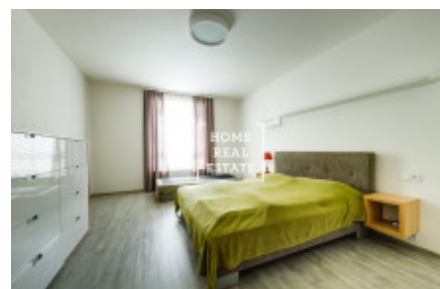

## Аренда квартиры 2+kk, 70 m2 - Rybalkova

Home Real Estate предлагает в аренду люкс квартиру 2 + кк 80 кв.м., расположенный в резиденции Донская ,Прага 10 - Vrřovice.

Полностью меблированная квартира расположена на 2-м этаже нового здания. Квартира очень солнечная, просторная и просторные. Центр гостиной большой светлый номер с мини-кухней. Там также размещены угловой диван, кресло-качалка, обеденный стол и телевизор стенд. Кухня оборудована современная кухня с необходимыми электрическими приборами (холодильник, стеклокерамика плита, микроволновая печь, вытяжка). Есть отдельные спальни. Существует также стиральная машина и сушилка. В квартире также зал с гардеробом. Везде проложены качественные полы - паркет и плитка. Интернет + ТВ доступен и включен в цену. В квартире также входит парковочное место в гараже и подвального помещения. В квартире есть кондиционер (в каждой комнате есть климат. Unit), окна оснащены внешним жалюзи с дистанционным управлением.

В номере: современная, удобная мебель, новые встроенные приборы, кухня, ванна, деревянные полы, жалюзи, шторы. Части квартиры и цены гараж и подвал.

Квартира свободна от 4.4.2019

Просмотры невозможны в период с 16.3.2019 по 24.3.2019