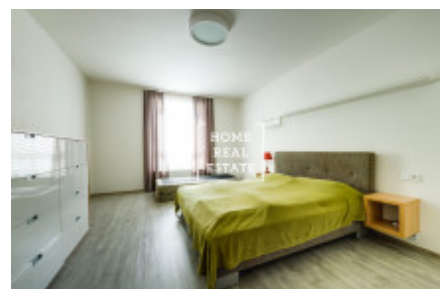

HOME
REAL
ESTATE

Аренда квартиры 2+kk, 70 m2 - Rybalkova

Home Real Estate предлагает в аренду люкс квартиру 2 + кк 80 кв.м., расположенный в резиденции Донская ,Прага 10 - Vrřovice.

Полностью меблированная квартира расположена на 2-м этаже нового здания. Квартира очень солнечная, просторная и просторные. Центр гостиной большой светлый номер с мини-кухней. Там также размещены угловой диван, кресло-качалка, обеденный стол и телевизор стенд. Кухня оборудована современная кухня с необходимыми электрическими приборами (холодильник, стеклокерамика плита, микроволновая печь, вытяжка). Есть отдельные спальни. Существует также стиральная машина и сушилка. В квартире также зал с гардеробом. Везде проложены качественные полы - паркет и плитка. Интернет + ТВ доступен и включен в цену. В квартире также входит парковочное место в гараже и подвального помещения. В квартире есть кондиционер (в каждой комнате есть климат. Unit), окна оснащены внешним жалюзи с дистанционным управлением.

В номере: современная, удобная мебель, новые встроенные приборы, кухня, ванна, деревянные полы, жалюзи, шторы. Части квартиры и цены гараж и подвал.

Квартира свободна от 4.4.2019

Просмотры невозможны в период с 16.3.2019 по 24.3.2019