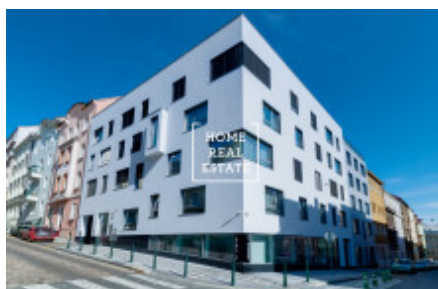

HOME
REAL
ESTATE

Аренда квартиры 2+kk, 70 m2 - Rybalkova

Home Real Estate предлагает в аренду люкс квартиру 2 + кк 80 кв.м., расположенный в резиденции Донская ,Прага 10 - Vrřovice.

Полностью меблированная квартира расположена на 2-м этаже нового здания. Квартира очень солнечная, просторная и просторные. Центр гостиной большой светлый номер с мини-кухней. Там также размещены угловой диван, кресло-качалка, обеденный стол и телевизор стенд. Кухня оборудована современная кухня с необходимыми электрическими приборами (холодильник, стеклокерамика плита, микроволновая печь, вытяжка). Есть отдельные спальни. Существует также стиральная машина и сушилка. В квартире также зал с гардеробом. Везде проложены качественные полы - паркет и плитка. Интернет + ТВ доступен и включен в цену. В квартире также входит парковочное место в гараже и подвального помещения. В квартире есть кондиционер (в каждой комнате есть климат. Unit), окна оснащены внешним жалюзи с дистанционным управлением.