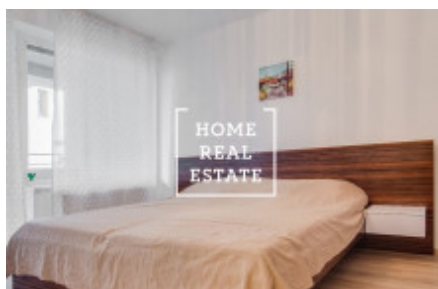

HOME
REAL
ESTATE

Аренда квартиры 2+kk, 60 m2 - Nárožní

ID	34061
Предложение	Аренда
Группа	2+kk
Меблированная	Меблированная
Форма собственности	Частная
Общая площадь	60 m ²
Город	Прага
Городская часть	Stodůlky