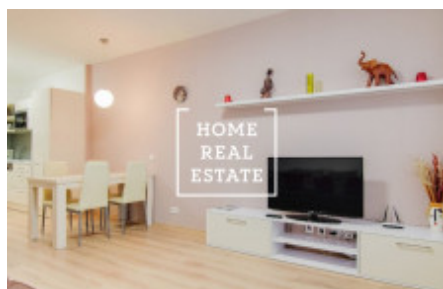

HOME
REAL
ESTATE

Аренда квартиры 2+kk, 60 m2 - Nárožní

ID	34061
Предложение	Аренда
Группа	2+kk
Меблированная	Меблированная
Форма собственности	Частная
Общая площадь	60 m ²
Город	Прага
Городская часть	Stodůlky