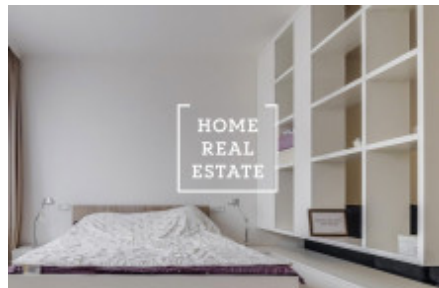

HOME
REAL
ESTATE

Аренда квартиры 1+kk, 48 m2 - Rybalkova