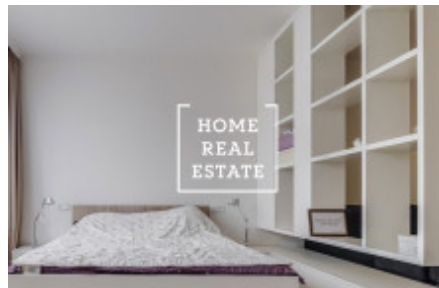

HOME
REAL
ESTATE

Аренда квартиры 1+kk, 48 m2 - Rybalkova

«Home Real Estate» предлагает эксклюзивную квартиру 1+kk для аренды , площадью 48 м2, расположенную в Резиденции Donská в туристическом районе Praha 2 – Vinohrady.

Полностью меблированная квартира расположена на 4. этаже новостройки. Квартира очень солнечная и вместительная. Кухня оборудованная всеми необходимыми электроприборами (холодильник, стекло-керамическая плита, духовка, микроволновая печь, вытяжка).