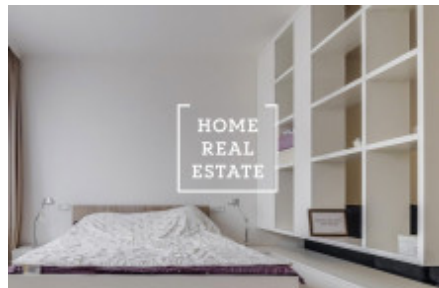

## Аренда квартиры 1+kk, 48 m2 - Rybalkova

ID	<a href="#">34060</a>
Предложение	Аренда
Группа	1+kk
Меблированная	Меблированная
Форма собственности	Частная
Общая площадь	48 m <sup>2</sup>
Город	<a href="#">Прага</a>
Городская часть	<a href="#">Vinohrady</a>