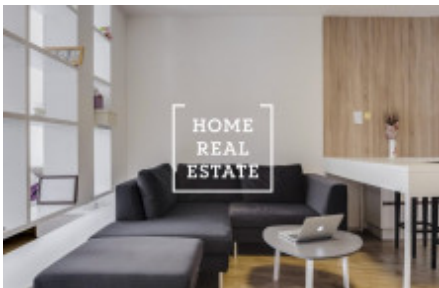

HOME
REAL
ESTATE

Аренда квартиры 1+kk, 48 m2 - Rybalkova