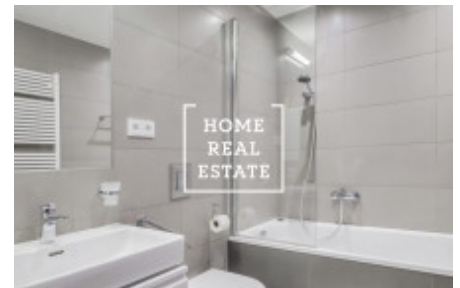

## Аренда квартиры 1+kk, 48 m2 - Rybalkova

ID	<a href="#">34060</a>
Предложение	Аренда
Группа	1+kk
Меблированная	Меблированная
Форма собственности	Частная
Общая площадь	48 m <sup>2</sup>
Город	<a href="#">Прага</a>
Городская часть	<a href="#">Vinohrady</a>