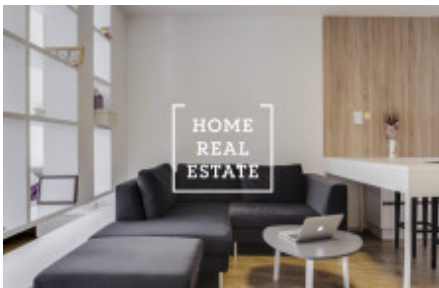

HOME
REAL
ESTATE

Аренда квартиры 1+kk, 48 m2 - Rybalkova

«Home Real Estate» предлагает эксклюзивную квартиру 1+kk для аренды , площадью 48 м2, расположенную в Резиденции Donská в туристическом районе Praha 2 – Vinohrady.