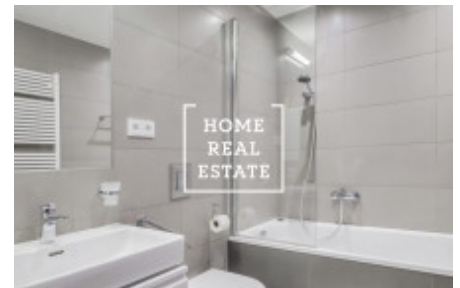

HOME
REAL
ESTATE

Аренда квартиры 1+kk, 48 m2 - Rybalkova