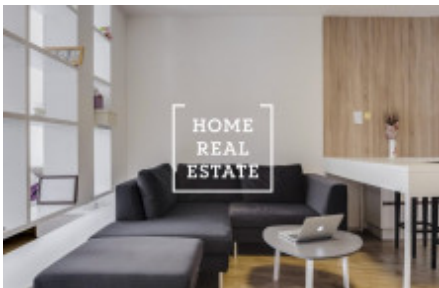

## Аренда квартиры 1+kk, 48 m2 - Rybalkova

ID	<a href="#">34060</a>
Предложение	Аренда
Группа	1+kk
Меблированная	Меблированная
Форма собственности	Частная
Общая площадь	48 m <sup>2</sup>
Город	<a href="#">Прага</a>
Городская часть	<a href="#">Vinohrady</a>