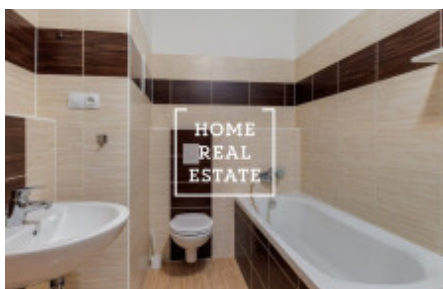

Аренда квартиры 1+kk, 50 m² - Turpolevova

ID	34059	Предложение	Аренда
Группа	1+kk	Форма собственности	Частная
Общая площадь	50 m ²	Город	Прага
Городская часть	Letňany	Статус	Реализовано