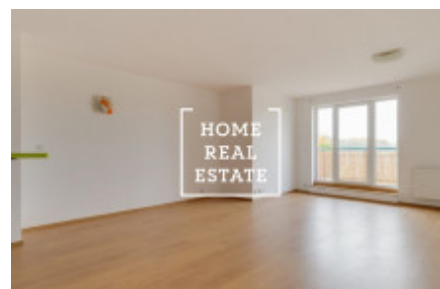

## Аренда квартиры 1+kk, 50 m2 - Turpolevova

ID	<a href="#">34059</a>
Предложение	Аренда
Группа	1+kk
Форма собственности	Частная
Общая площадь	50 m <sup>2</sup>
Город	<a href="#">Прага</a>
Городская часть	<a href="#">Letňany</a>