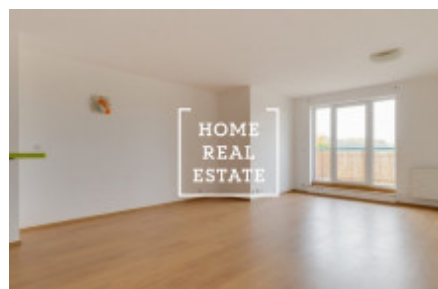

Аренда квартиры 1+kk, 50 m² - Turpolevova

ID	34059	Предложение	Аренда
Группа	1+kk	Форма собственности	Частная
Общая площадь	50 m ²	Город	Прага
Городская часть	Letňany	Статус	Реализовано