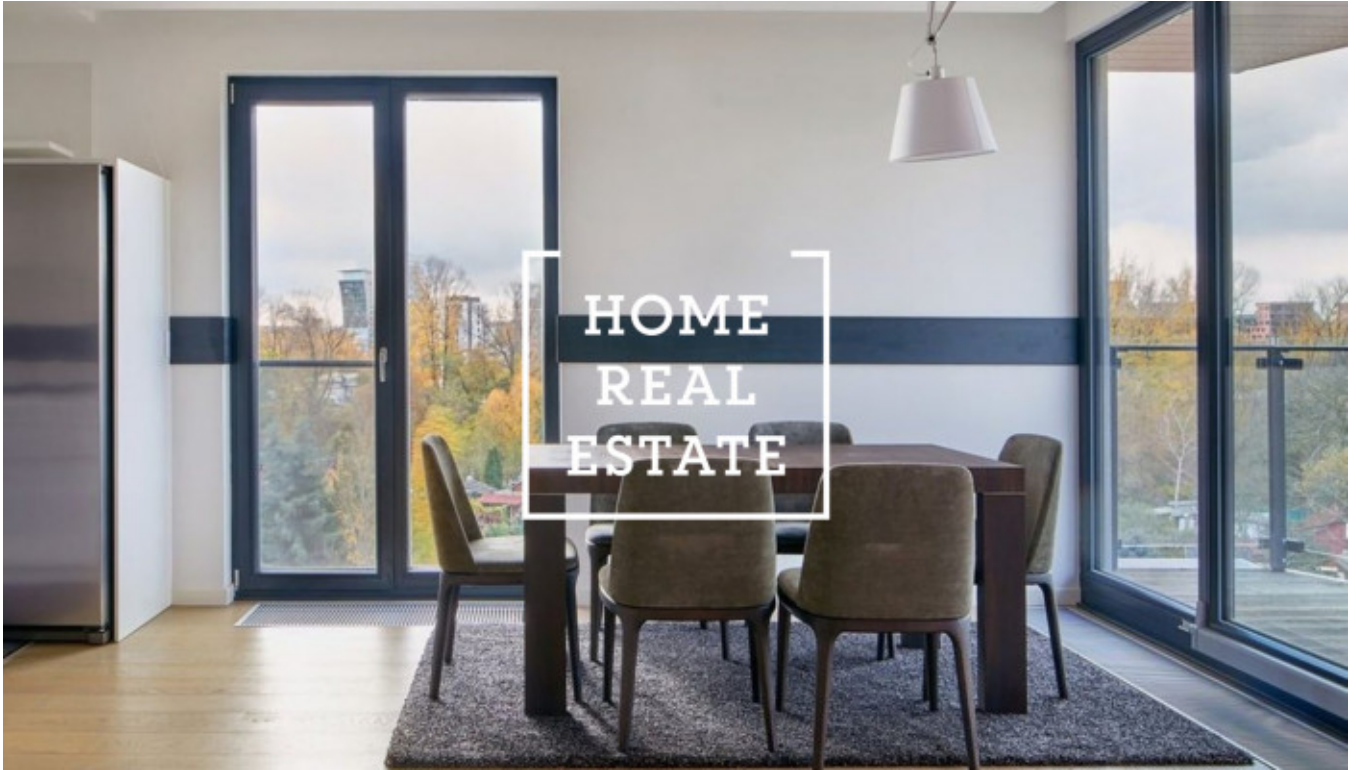

HOME
REAL
ESTATE

Аренда квартиры 2+kk, 68 m2 - Menciaova

Квартира готова к заселению.

Просмотры возможны и на выходных.

Цена: 24.900 крон аренда + 5.200 крон коммунальные платежи.

Для получения дополнительной информации об этом объекте или организации просмотра, пожалуйста, свяжитесь с нами или заполните форму ниже, мы будем рады вам помочь. Мы говорим на русском, чешском и английском языках.

«Home Real Estate» - это более 650 довольных клиента с 2014 года.

* УКАЖИ ПРАВЕЛЬНУЮ ЦЕНУ В ПОЗНАМКАХ ЭТОЙ ЯЗЫКОВОЙ ВЕРСИИ

ID	34054	Предложение	Аренда
Группа	2+kk	Меблированная	Меблированная
Локация	Menclova 20/2467 Libeň Praha	Форма собственности	Частная
Общая площадь	68 m ²	Город	Прага
Городская часть	Libeň	Статус	Реализовано