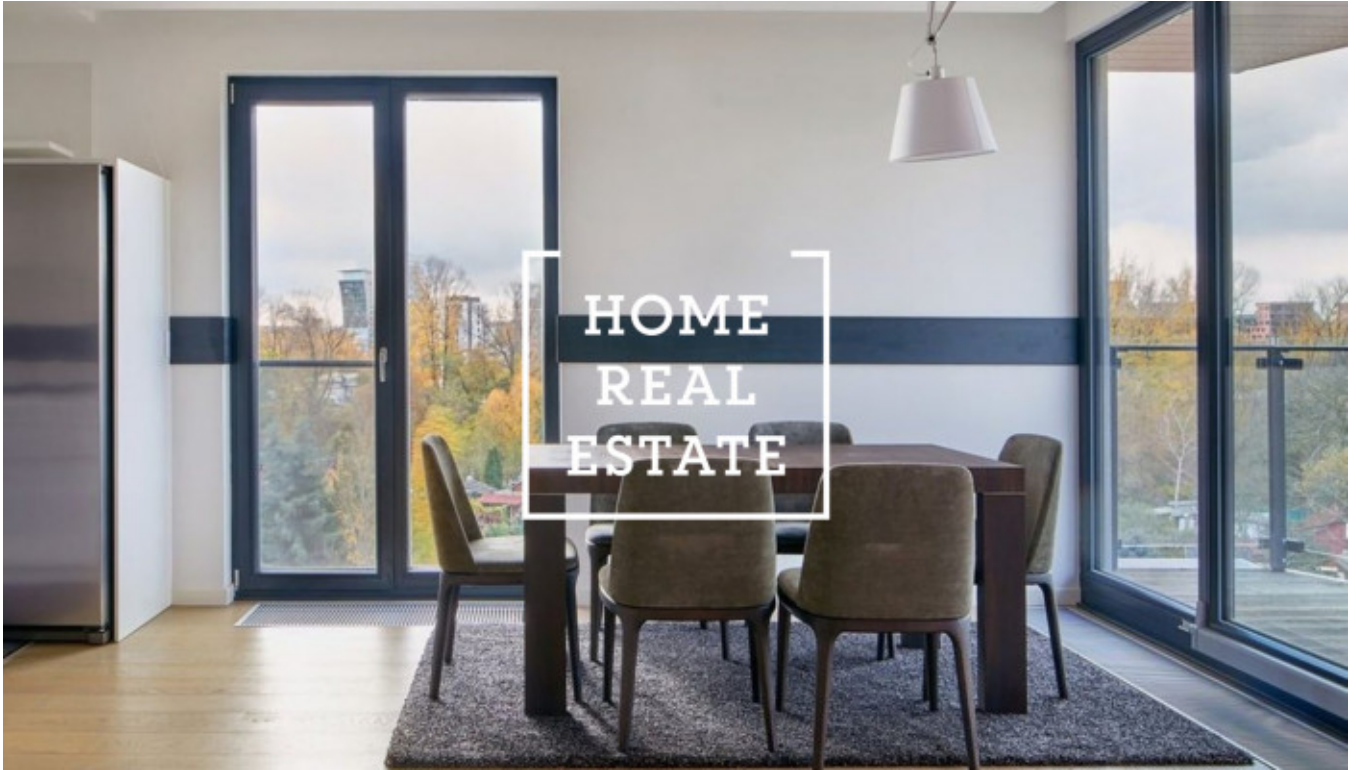

HOME
REAL
ESTATE

Аренда квартиры 2+kk, 68 m2 - Menclova

Квартира готова к заселению.

Просмотры возможны и на выходных.

Цена: 24.900 крон аренда + 5.200 крон коммунальные платежи.

Для получения дополнительной информации об этом объекте или организации просмотра, пожалуйста, свяжитесь с нами или заполните форму ниже, мы будем рады вам помочь. Мы говорим на русском, чешском и английском языках.

«Home Real Estate» - это более 650 довольных клиента с 2014 года.

* УКАЖИ ПРАВЕЛЬНУЮ ЦЕНУ В ПОЗНАМКАХ ЭТОЙ ЯЗЫКОВОЙ ВЕРСИИ

ID	34054	Предложение	Аренда
Группа	2+kk	Меблированная	Меблированная
Локация	Menclova 20/2467 Libeň Praha	Форма собственности	Частная
Общая площадь	68 m ²	Город	Прага
Городская часть	Libeň	Статус	Реализовано