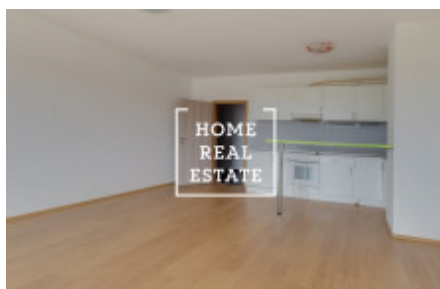

Аренда квартиры 1+kk, 50 m² - Turpolevova

ID	34049	Предложение	Аренда
Группа	1+kk	Форма собственности	Частная
Общая площадь	50 m ²	Город	Прага
Городская часть	Letňany	Статус	Реализовано