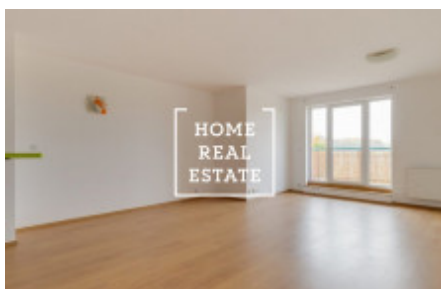

Аренда квартиры 1+kk, 50 m² - Turpolevova

ID	34049	Предложение	Аренда
Группа	1+kk	Форма собственности	Частная
Общая площадь	50 m ²	Город	Прага
Городская часть	Letňany	Статус	Реализовано