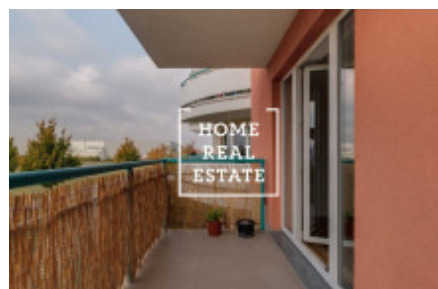

Аренда квартиры 1+kk, 50 m² - Turpolevova

ID	34049	Предложение	Аренда
Группа	1+kk	Форма собственности	Частная
Общая площадь	50 m ²	Город	Прага
Городская часть	Letňany	Статус	Реализовано