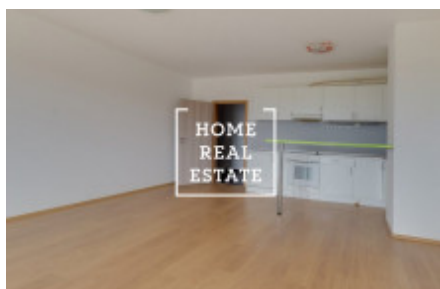

## Аренда квартиры 1+kk, 50 m<sup>2</sup> - Turpolevova

ID	<a href="#">34049</a>	Предложение	Аренда
Группа	1+kk	Форма собственности	Частная
Общая площадь	50 m <sup>2</sup>	Город	<a href="#">Прага</a>
Городская часть	<a href="#">Letňany</a>	Статус	Реализовано