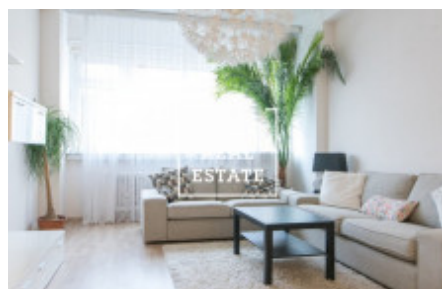

HOME
REAL
ESTATE

Аренда квартиры 2+1, 92 m2 - Na Hubálce

«Home Real Estate» предлагает в аренду квартиру 2 +1 90 м2, расположенную в тихом месте в Праге 6 - Střešovice

Меблированная и стильная квартира, расположенная на 4-м этаже здания после реконструкции с лифтом. Есть 2 светлые комнаты, которые можно использовать как спальню и гостиную. Кухня оборудована кухонным блоком с необходимыми электроприборами: холодильником, духовкой, посудомоечной машиной, светодиодной подсветкой. Есть также две камеры.