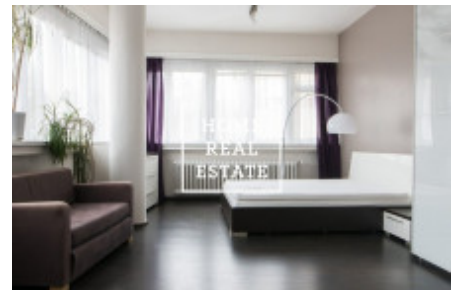

HOME
REAL
ESTATE

Аренда квартиры 2+1, 92 m2 - Na Hubálce

«Home Real Estate» предлагает в аренду квартиру 2 +1 90 м2, расположенную в тихом месте в Праге 6 - Střešovice

Меблированная и стильная квартира, расположенная на 4-м этаже здания после реконструкции с лифтом. Есть 2 светлые комнаты, которые можно использовать как спальню и гостиную. Кухня оборудована кухонным блоком с необходимыми электроприборами: холодильником, духовкой, посудомоечной машиной, светодиодной подсветкой. Есть также две камеры.

Ванная комната с ванной, стиральная машина, раковина и туалет. С кухни есть вход на балкон.

Рядом вы найдете парки, библиотеку, детский сад, магазины и рестораны.

Доступность: станция метро «Dejvická» (A), а также трамвайные и автобусные остановки в нескольких метрах от дома