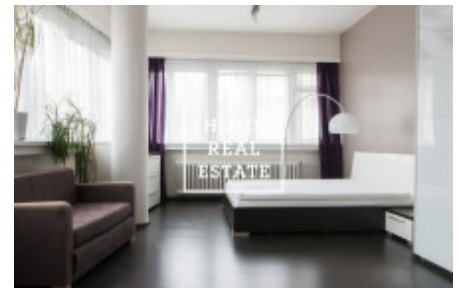

HOME
REAL
ESTATE

Аренда квартиры 2+1, 92 m2 - Na Hubálce

«Home Real Estate» предлагает в аренду квартиру 2 +1 90 м2, расположенную в тихом месте в Праге 6 - Střešovice

Меблированная и стильная квартира, расположенная на 4-м этаже здания после реконструкции с лифтом. Есть 2 светлые комнаты, которые можно использовать как спальню и гостиную. Кухня оборудована кухонным блоком с необходимыми электроприборами: холодильником, духовкой, посудомоечной машиной, светодиодной подсветкой. Есть также две камеры.

Ванная комната с ванной, стиральная машина, раковина и туалет. С кухни есть вход на балкон.

Рядом вы найдете парки, библиотеку, детский сад, магазины и рестораны.

Доступность: станция метро «Dejvická» (A), а также трамвайные и автобусные остановки в нескольких метрах от дома