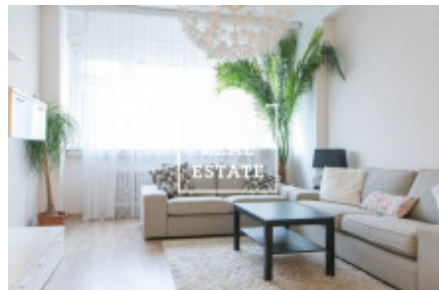

HOME
REAL
ESTATE

Аренда квартиры 2+1, 92 m2 - Na Hubálce

«Home Real Estate» предлагает в аренду квартиру 2 +1 90 м2, расположенную в тихом месте в Праге 6 - Střešovice

Меблированная и стильная квартира, расположенная на 4-м этаже здания после реконструкции с лифтом. Есть 2 светлые комнаты, которые можно использовать как спальню и гостиную. Кухня оборудована кухонным блоком с необходимыми электроприборами: холодильником, духовкой, посудомоечной машиной, светодиодной подсветкой. Есть также две камеры.

Ванная комната с ванной, стиральная машина, раковина и туалет. С кухни есть вход на балкон.

Рядом вы найдете парки, библиотеку, детский сад, магазины и рестораны.

Доступность: станция метро «Dejvická» (A), а также трамвайные и автобусные остановки в нескольких метрах от дома