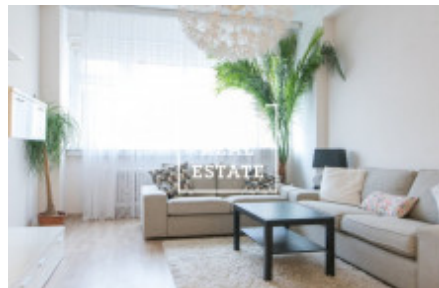

HOME
REAL
ESTATE

Аренда квартиры 2+1, 92 m2 - Na Hubálce

«Home Real Estate» предлагает в аренду квартиру 2 +1 90 м2, расположенную в тихом месте в Праге 6 - Střešovice

Меблированная и стильная квартира, расположенная на 4-м этаже здания после реконструкции с лифтом. Есть 2 светлые комнаты, которые можно использовать как спальню и гостиную. Кухня оборудована кухонным блоком с необходимыми электроприборами: холодильником, духовкой, посудомоечной машиной, светодиодной подсветкой. Есть также две камеры.

Ванная комната с ванной, стиральная машина, раковина и туалет. С кухни есть вход на балкон.

Рядом вы найдете парки, библиотеку, детский сад, магазины и рестораны.

Доступность: станция метро «Dejvická» (A), а также трамвайные и автобусные остановки в нескольких метрах от дома