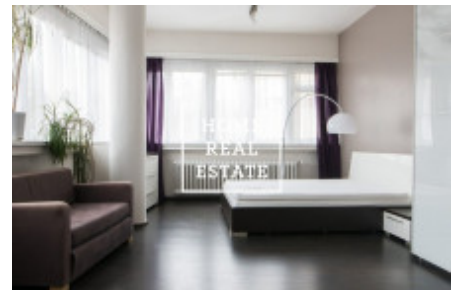

HOME
REAL
ESTATE

Аренда квартиры 2+1, 92 m2 - Na Hubálce