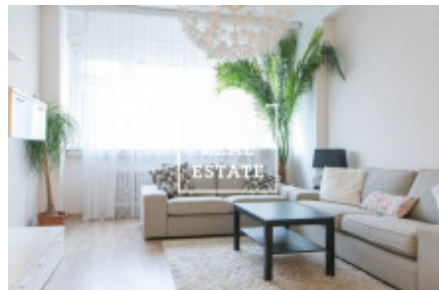

HOME
REAL
ESTATE

Аренда квартиры 2+1, 92 m2 - Na Hubálce