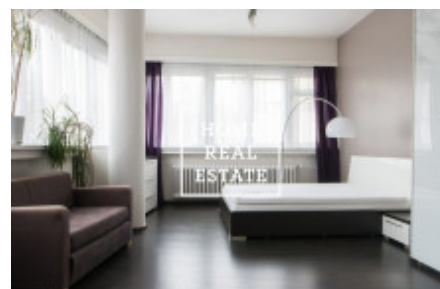

HOME
REAL
ESTATE

Аренда квартиры 2+1, 92 m2 - Na Hubálce

«Home Real Estate» предлагает в аренду квартиру 2 +1 90 м2, расположенную в тихом месте в Праге 6 - Střešovice

Меблированная и стильная квартира, расположенная на 4-м этаже здания после реконструкции с лифтом. Есть 2 светлые комнаты, которые можно использовать как спальню и гостиную. Кухня оборудована кухонным блоком с необходимыми электроприборами: холодильником, духовкой, посудомоечной машиной, светодиодной подсветкой. Есть также две камеры.

Ванная комната с ванной, стиральная машина, раковина и туалет. С кухни есть вход на балкон.

Рядом вы найдете парки, библиотеку, детский сад, магазины и рестораны.

Доступность: станция метро «Dejvická» (A), а также трамвайные и автобусные остановки в нескольких метрах от дома