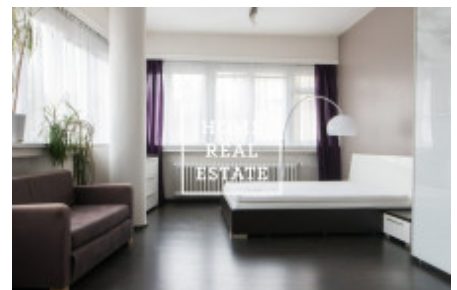

HOME
REAL
ESTATE

Аренда квартиры 2+1, 92 m² - Na Hubálce

ID
Предложение
Группа
Форма собственности
Общая площадь
Город
Городская часть

[34048](#)
Аренда
2+1
Частная
92 m²
[Прага](#)
[Střešovice](#)