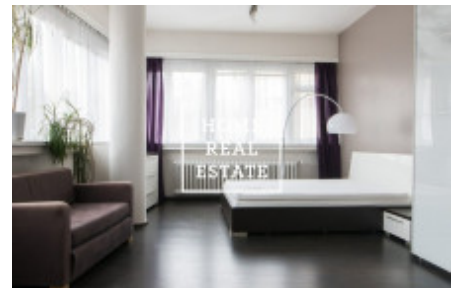

HOME
REAL
ESTATE

Аренда квартиры 2+1, 92 m2 - Na Hubálce

«Home Real Estate» предлагает в аренду квартиру 2 +1 90 м2, расположенную в тихом месте в Праге 6 - Střešovice

Меблированная и стильная квартира, расположенная на 4-м этаже здания после реконструкции с лифтом. Есть 2 светлые комнаты, которые можно использовать как спальню и гостиную. Кухня оборудована кухонным блоком с необходимыми электроприборами: холодильником, духовкой, посудомоечной машиной, светодиодной подсветкой. Есть также две камеры.

Ванная комната с ванной, стиральная машина, раковина и туалет. С кухни есть вход на балкон.

Рядом вы найдете парки, библиотеку, детский сад, магазины и рестораны.

Доступность: станция метро «Dejvická» (A), а также трамвайные и автобусные остановки в нескольких метрах от дома