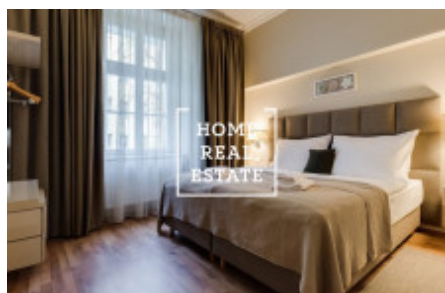

HOME
REAL
ESTATE

Аренда квартиры 3+kk, 88 m2 - Milady Horákové

«Home Real Estate» предлагает эксклюзивную квартиру класса люкс 3 + kk 88 м2 в популярном месте в Праге 7 - Голешовице.

Полностью меблированная квартира расположена на 2 этаже здания после реконструкции. В центре гостиной есть солнечная комната с мини-кухней, обеденная зона, диван-кровать и телевизор. Кухня оборудована кухонным блоком с необходимыми электроприборами (холодильник, плита, духовка, посудомоечная машина). Частная часть квартиры состоит из спальни с двуспальной кроватью, телевизором и гардеробной. Ванная комната с душем, умывальником и стиральной машиной. Повсюду есть высококачественные деревянные полы и плитка. Кондиционирование воздуха во всей квартире