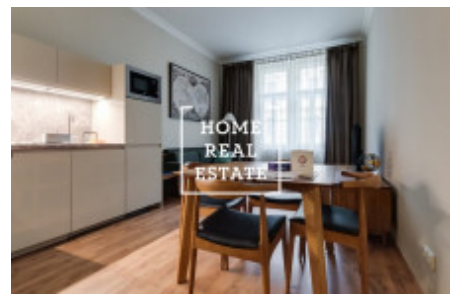

HOME
REAL
ESTATE

Аренда квартиры 3+kk, 88 m2 - Milady Horákové

«Home Real Estate» предлагает эксклюзивную квартиру класса люкс 3 + kk 88 м2 в популярном месте в Праге 7 - Голешовице.

Полностью меблированная квартира расположена на 2 этаже здания после реконструкции. В центре гостиной есть солнечная комната с мини-кухней, обеденная зона, диван-кровать и телевизор. Кухня оборудована кухонным блоком с необходимыми электроприборами (холодильник, плита, духовка, посудомоечная машина). Частная часть квартиры состоит из спальни с двуспальной кроватью, телевизором и гардеробной. Ванная комната с душем, умывальником и стиральной машиной. Повсюду есть высококачественные деревянные полы и плитка. Кондиционирование воздуха во всей квартире