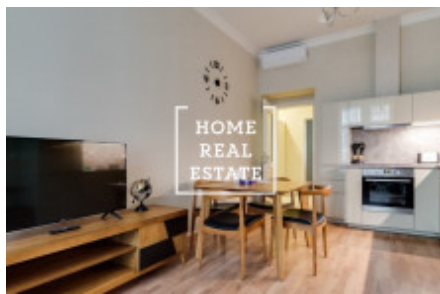

HOME
REAL
ESTATE

Аренда квартиры 3+kk, 88 m2 - Milady Horákové

«Home Real Estate» предлагает эксклюзивную квартиру класса люкс 3 + kk 88 м2 в популярном месте в Праге 7 - Голешовице.

Полностью меблированная квартира расположена на 2 этаже здания после реконструкции. В центре гостиной есть солнечная комната с мини-кухней, обеденная зона, диван-кровать и телевизор. Кухня оборудована кухонным блоком с необходимыми электроприборами (холодильник, плита, духовка, посудомоечная машина). Частная часть квартиры состоит из спальни с двуспальной кроватью, телевизором и гардеробной. Ванная комната с душем, умывальником и стиральной машиной. Повсюду есть высококачественные деревянные полы и плитка. Кондиционирование воздуха во всей квартире