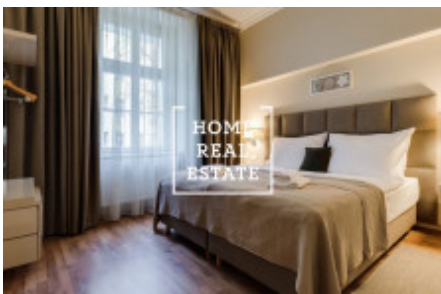

HOME
REAL
ESTATE

Аренда квартиры 3+kk, 88 m2 - Milady Horákové

«Home Real Estate» предлагает эксклюзивную квартиру класса люкс 3 + kk 88 м2 в популярном месте в Праге 7 - Голешовице.

Полностью меблированная квартира расположена на 2 этаже здания после реконструкции. В центре гостиной есть солнечная комната с мини-кухней, обеденная зона, диван-кровать и телевизор. Кухня оборудована кухонным блоком с необходимыми электроприборами (холодильник, плита, духовка, посудомоечная машина). Частная часть квартиры состоит из спальни с двуспальной кроватью, телевизором и гардеробной. Ванная комната с душем, умывальником и стиральной машиной. Повсюду есть высококачественные деревянные полы и плитка. Кондиционирование воздуха во всей квартире