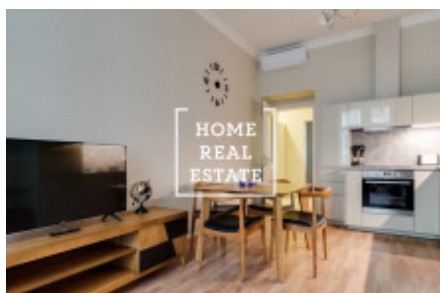

HOME
REAL
ESTATE

Аренда квартиры 3+kk, 88 m2 - Milady Horákové

«Home Real Estate» предлагает эксклюзивную квартиру класса люкс 3 + kk 88 м2 в популярном месте в Праге 7 - Голешовице.

Полностью меблированная квартира расположена на 2 этаже здания после реконструкции. В центре гостиной есть солнечная комната с мини-кухней, обеденная зона, диван-кровать и телевизор. Кухня оборудована кухонным блоком с необходимыми электроприборами (холодильник, плита, духовка, посудомоечная машина). Частная часть квартиры состоит из спальни с двуспальной кроватью, телевизором и гардеробной. Ванная комната с душем, умывальником и стиральной машиной. Повсюду есть высококачественные деревянные полы и плитка. Кондиционирование воздуха во всей квартире