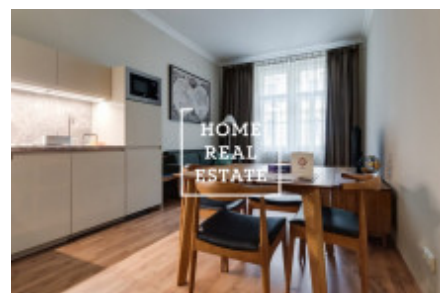

HOME
REAL
ESTATE

Аренда квартиры 3+kk, 88 m2 - Milady Horákové

«Home Real Estate» предлагает эксклюзивную квартиру класса люкс 3 + kk 88 м2 в популярном месте в Праге 7 - Голешовице.

Полностью меблированная квартира расположена на 2 этаже здания после реконструкции. В центре гостиной есть солнечная комната с мини-кухней, обеденная зона, диван-кровать и телевизор. Кухня оборудована кухонным блоком с необходимыми электроприборами (холодильник, плита, духовка, посудомоечная машина). Частная часть квартиры состоит из спальни с двуспальной кроватью, телевизором и гардеробной. Ванная комната с душем, умывальником и стиральной машиной. Повсюду есть высококачественные деревянные полы и плитка. Кондиционирование воздуха во всей квартире