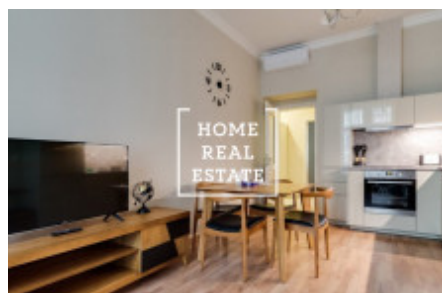

HOME
REAL
ESTATE

Аренда квартиры 3+kk, 88 m2 - Milady Horákové

«Home Real Estate» предлагает эксклюзивную квартиру класса люкс 3 + kk 88 м2 в популярном месте в Праге 7 - Голешовице.

Полностью меблированная квартира расположена на 2 этаже здания после реконструкции. В центре гостиной есть солнечная комната с мини-кухней, обеденная зона, диван-кровать и телевизор. Кухня оборудована кухонным блоком с необходимыми электроприборами (холодильник, плита, духовка, посудомоечная машина). Частная часть квартиры состоит из спальни с двуспальной кроватью, телевизором и гардеробной. Ванная комната с душем, умывальником и стиральной машиной. Повсюду есть высококачественные деревянные полы и плитка. Кондиционирование воздуха во всей квартире