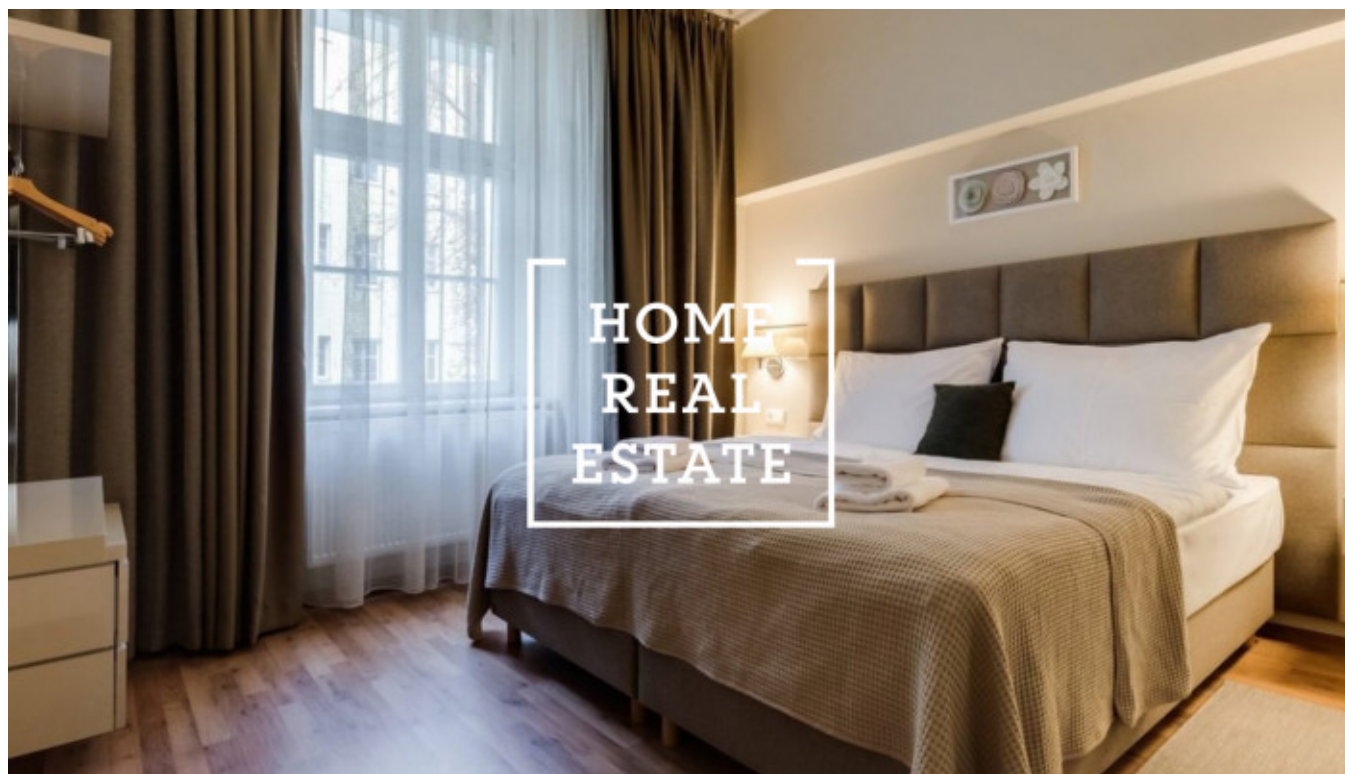

HOME
REAL
ESTATE

Аренда квартиры 3+kk, 88 m2 - Milady Horákové

«Home Real Estate» предлагает эксклюзивную квартиру класса люкс 3 + kk 88 м2 в популярном месте в Праге 7 - Голешовице.

Полностью меблированная квартира расположена на 2 этаже здания после реконструкции. В центре гостиной есть солнечная комната с мини-кухней, обеденная зона, диван-кровать и телевизор. Кухня оборудована кухонным блоком с необходимыми электроприборами (холодильник, плита, духовка, посудомоечная машина). Частная часть квартиры состоит из спальни с двуспальной кроватью, телевизором и гардеробной. Ванная комната с душем, умывальником и стиральной машиной. Повсюду есть высококачественные деревянные полы и плитка. Кондиционирование воздуха во всей квартире