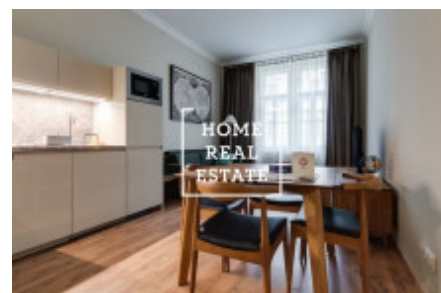

HOME
REAL
ESTATE

Аренда квартиры 3+kk, 88 m2 - Milady Horákové

«Home Real Estate» предлагает эксклюзивную квартиру класса люкс 3 + kk 88 м2 в популярном месте в Праге 7 - Голешовице.

Полностью меблированная квартира расположена на 2 этаже здания после реконструкции. В центре гостиной есть солнечная комната с мини-кухней, обеденная зона, диван-кровать и телевизор. Кухня оборудована кухонным блоком с необходимыми электроприборами (холодильник, плита, духовка, посудомоечная машина). Частная часть квартиры состоит из спальни с двуспальной кроватью, телевизором и гардеробной. Ванная комната с душем, умывальником и стиральной машиной. Повсюду есть высококачественные деревянные полы и плитка. Кондиционирование воздуха во всей квартире