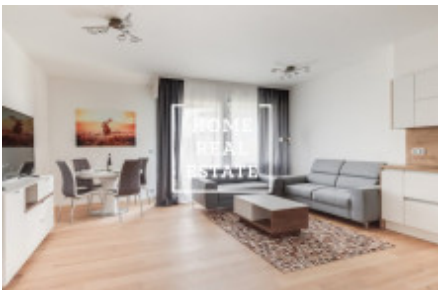

HOME
REAL
ESTATE

Аренда квартиры 3+kk, 85 m2 - Menclova

„Home Real estate“ предлагает в аренду квартиру 3+кк, 85.2 м2, которая находится в жилом проекте „DOCK“ в популярной части Праги 8 - Либень.

Новая и полностью мебелированная квартира находится на 3 этаже новостройки. Планировка квартиры включает в себя большую гостиную с современной кухней, в которой находятся: керамическая плита, встроенная духовка, холодильник, вытяжка, посудомойка, чайник, кофемашинка и микроволновая печь, а так же обеденное место. Также к Вашему распоряжению 2 непроходные спальни, в которых находятся кровати, шкафы для одежды, тумбочки и телевизор, большие французские окна и из одной из них есть выход в другой сад. Ванная комната оснащена душем и ванной отдельно, раковиной, стиральной машиной и туалетом в отдельной комнате. Везде положены качественные полы - паркет и плитка.

Гараж и кладовка включены в стоимость аренды.

Дом оборудован лифтом и круглосуточной рецепцией.

Квартира готова к заселению

Цена: 40.000,- аренда + 5.500,- коммунальные платежи

Для получения дополнительной информации об этом объекте или организации просмотра, пожалуйста, свяжитесь с нами или заполните форму ниже, мы будем рады вам помочь. Мы говорим на русском, чешском и английском языках.