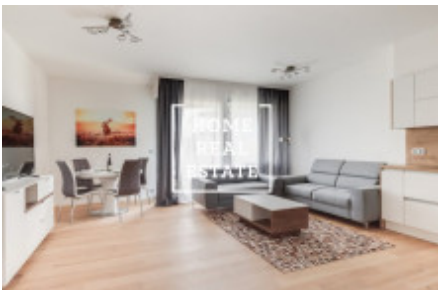

## Аренда квартиры 3+kk, 85 m2 - Menclova

„Home Real estate“ предлагает в аренду квартиру 3+кк, 85.2 м2, которая находится в жилом проекте „DOCK“ в популярной части Праги 8 - Либень.

Новая и полностью мебелированная квартира находится на 3 этаже новостройки. Планировка квартиры включает в себя большую гостиную с современной кухней, в которой находятся: керамическая плита, встроенная духовка, холодильник, вытяжка, посудомойка, чайник, кофемашинка и микроволновая печь, а так же обеденное место. Также к Вашему распоряжению 2 непроходные спальни, в которых находятся кровати, шкафы для одежды, тумбочки и телевизор, большие французские окна и из одной из них есть выход в другой сад. Ванная комната оснащена душем и ванной отдельно, раковиной, стиральной машиной и туалетом в отдельной комнате. Везде положены качественные полы - паркет и плитка.

Гараж и кладовка включены в стоимость аренды.

Дом оборудован лифтом и круглосуточной рецепцией.

Квартира готова к заселению

Цена: 40.000,- аренда + 5.500,- коммунальные платежи

Для получения дополнительной информации об этом объекте или организации просмотра, пожалуйста, свяжитесь с нами или заполните форму ниже, мы будем рады вам помочь. Мы говорим на русском, чешском и английском языках.