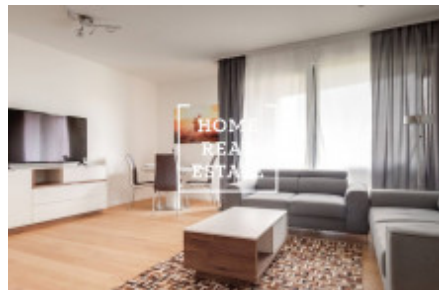

## Аренда квартиры 3+kk, 85 m2 - Menclova

„Home Real estate“ предлагает в аренду квартиру 3+кк, 85.2 м2, которая находится в жилом проекте „DOCK“ в популярной части Праги 8 - Либень.

Новая и полностью мебелированная квартира находится на 3 этаже новостройки. Планировка квартиры включает в себя большую гостиную с современной кухней, в которой находятся: керамическая плита, встроенная духовка, холодильник, вытяжка, посудомойка, чайник, кофемашинка и микроволновая печь, а так же обеденное место. Также к Вашему распоряжению 2 непроходные спальни, в которых находятся кровати, шкафы для одежды, тумбочки и телевизор, большие французские окна и из одной из них есть выход в другой сад. Ванная комната оснащена душем и ванной отдельно, раковиной, стиральной машиной и туалетом в отдельной комнате. Везде положены качественные полы - паркет и плитка.

Гараж и кладовка включены в стоимость аренды.

Дом оборудован лифтом и круглосуточной рецепцией.

Квартира готова к заселению

Цена: 40.000,- аренда + 5.500,- коммунальные платежи

Для получения дополнительной информации об этом объекте или организации просмотра, пожалуйста, свяжитесь с нами или заполните форму ниже, мы будем рады вам помочь. Мы говорим на русском, чешском и английском языках.