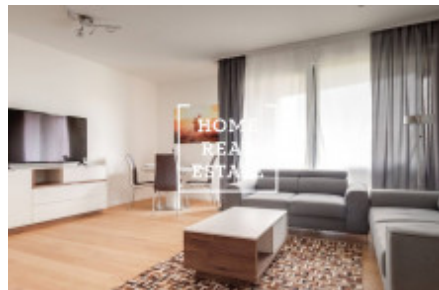

HOME
REAL
ESTATE

Аренда квартиры 3+kk, 85 m2 - Menclova

„Home Real estate“ предлагает в аренду квартиру 3+кк, 85.2 м2, которая находится в жилом проекте „DOCK“ в популярной части Праги 8 - Либень.

Новая и полностью мебелированная квартира находится на 3 этаже новостройки. Планировка квартиры включает в себя большую гостиную с современной кухней, в которой находятся: керамическая плита, встроенная духовка, холодильник, вытяжка, посудомойка, чайник, кофемашинка и микроволновая печь, а так же обеденное место. Также к Вашему распоряжению 2 непроходные спальни, в которых находятся кровати, шкафы для одежды, тумбочки и телевизор, большие французские окна и из одной из них есть выход в другой сад. Ванная комната оснащена душем и ванной отдельно, раковиной, стиральной машиной и туалетом в отдельной комнате. Везде положены качественные полы - паркет и плитка.

Гараж и кладовка включены в стоимость аренды.

Дом оборудован лифтом и круглосуточной рецепцией.

Квартира готова к заселению

Цена: 40.000,- аренда + 5.500,- коммунальные платежи

Для получения дополнительной информации об этом объекте или организации просмотра, пожалуйста, свяжитесь с нами или заполните форму ниже, мы будем рады вам помочь. Мы говорим на русском, чешском и английском языках.