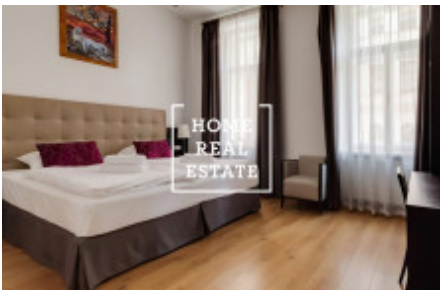

HOME
REAL
ESTATE

Аренда квартиры 2+1, 75 m2 - Resslerova

Свободна в залесению

ID	34040	Предложение	Аренда
Группа	2+1	Форма собственности	Частная
Общая площадь	75 m ²	Город	Прага
Городская часть	Nové Město	Статус	Реализовано