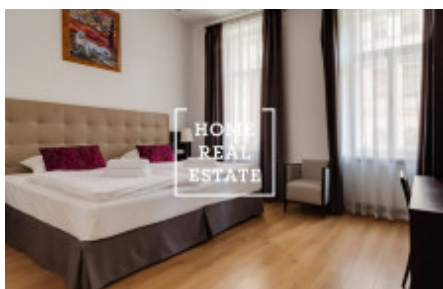

HOME
REAL
ESTATE

Аренда квартиры 2+1, 75 m² - Resslova

ID
Предложение
Группа
Форма собственности
Общая площадь
Город
Городская часть

[34040](#)
Аренда
2+1
Частная
75 m²
[Прага](#)
[Nové Město](#)