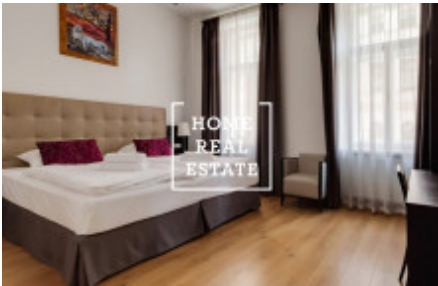

# Аренда квартиры 2+1, 75 m2 - Resslerova

HOME  
REAL  
ESTATE

HOME  
REAL  
ESTATE

HOME  
REAL  
ESTATE

HOME  
REAL  
ESTATE

Свободна в залесению

ID	<a href="#">34040</a>	Предложение	Аренда
Группа	2+1	Форма собственности	Частная
Общая площадь	75 m <sup>2</sup>	Город	<a href="#">Прага</a>
Городская часть	<a href="#">Nové Město</a>	Статус	Реализовано