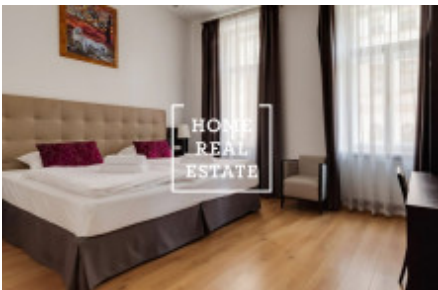

HOME
REAL
ESTATE

Аренда квартиры 2+1, 75 m2 - Resslerova