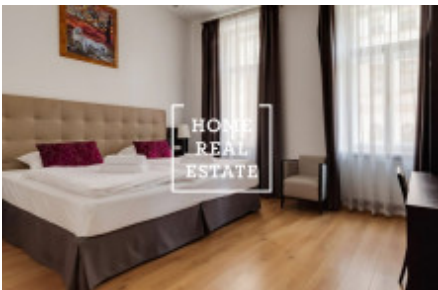

## Аренда квартиры 2+1, 75 m2 - Resslerova

Свободна в залесению

ID	<a href="#">34040</a>	Предложение	Аренда
Группа	2+1	Форма собственности	Частная
Общая площадь	75 m <sup>2</sup>	Город	<a href="#">Прага</a>
Городская часть	<a href="#">Nové Město</a>	Статус	Реализовано