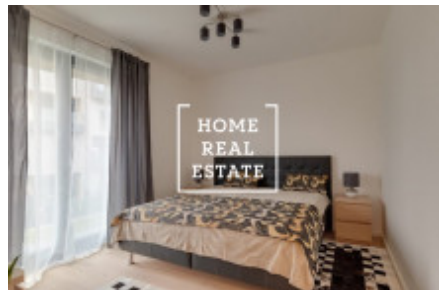

HOME
REAL
ESTATE

Аренда квартиры 3+kk, 86 m2 - Menclova

„Home Real estate“ предлагает в аренду квартиру 3+кк, 86 м2 с балконом, которая находится в жилом проекте „ДОСК“ в популярной части Праги 8 – Либень.

Новая и полностью меблированная квартира находится на втором этаже новостройки. Планировка квартиры включает в себя большую гостиную с современной кухней, в которой находятся: керамическая плита, встроенная духовка, холодильник, вытяжка, посудомойка, чайник, кофемашинка и микроволновая печь, а так же обеденное место. Также к Вашему распоряжению 2 непроходные спальни, в которых находятся кровати, шкафы для одежды, тумбочки и телевизор, большие французские окна и из одной из них есть выход в другой сад. Ванная комната оснащена душем и ванной раздельно, раковиной, стиральной машиной и туалетом в отдельной комнате. Везде положены качественные полы – паркет и плитка.

Гараж и кладовка включены в стоимость аренды.

Дом оборудован лифтом и круглосуточной рецепцией.

Квартира готова к заселению

Цена: 40.000,- за аренду + 5.500,- коммунальные услуги

Для получения дополнительной информации об этом объекте или организации просмотра, пожалуйста, свяжитесь с нами или заполните форму ниже, мы будем рады вам помочь. Мы говорим на русском, чешском и английском языках.