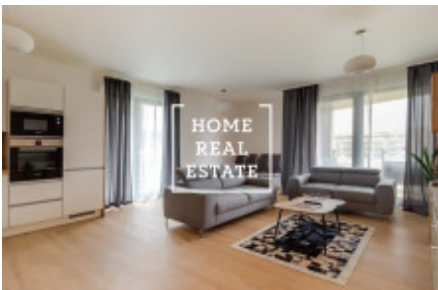

HOME
REAL
ESTATE

Аренда квартиры 3+kk, 86 m2 - Menclova

„Home Real estate“ предлагает в аренду квартиру 3+кк, 86 м2 с балконом, которая находится в жилом проекте „ДОСК“ в популярной части Праги 8 – Либень.

Новая и полностью меблированная квартира находится на втором этаже новостройки. Планировка квартиры включает в себя большую гостиную с современной кухней, в которой находятся: керамическая плита, встроенная духовка, холодильник, вытяжка, посудомойка, чайник, кофемашинка и микроволновая печь, а так же обеденное место. Также к Вашему распоряжению 2 непроходные спальни, в которых находятся кровати, шкафы для одежды, тумбочки и телевизор, большие французские окна и из одной из них есть выход в другой сад. Ванная комната оснащена душем и ванной раздельно, раковиной, стиральной машиной и туалетом в отдельной комнате. Везде положены качественные полы – паркет и плитка.

Гараж и кладовка включены в стоимость аренды.

Дом оборудован лифтом и круглосуточной рецепцией.

Квартира готова к заселению

Цена: 40.000,- за аренду + 5.500,- коммунальные услуги

Для получения дополнительной информации об этом объекте или организации просмотра, пожалуйста, свяжитесь с нами или заполните форму ниже, мы будем рады вам помочь. Мы говорим на русском, чешском и английском языках.