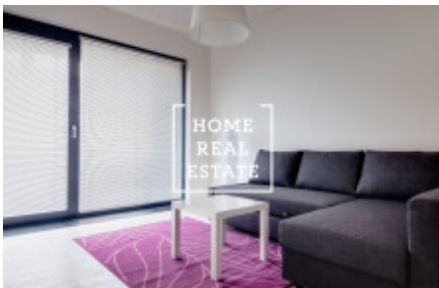

HOME
REAL
ESTATE

Аренда квартиры 1+kk, 45 m2 - Křižíkova

«Home Real Estate» предлагает в аренду уютную 1+ kk квартиру площадью 45 м², расположенный в жилом проекте в тихом месте Прага 8 – Карлин.

Проект квартир в Карлине, Прага, является идеальным домом для тех, кто предъявляет высокие требования к комфортной и современной жизни, и предпочитает отличный доступ к центру города. Комплекс резиденции основан на комфорте и безопасности, помещения оснащены рецепцией и камерами.

Квартира расположена на 3-м этаже жилого проекта. Центр квартиры – большая комната с мини-кухней. Кухня оборудована кухонным блоком с необходимыми электроприборами (холодильник, морозильная камера-керамическая плита, духовка, вытяжка, микроволновая печь). Ванная комната с душем, туалетом и раковиной.