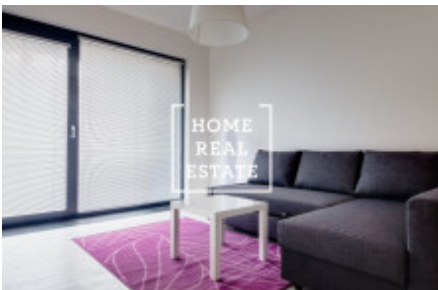

HOME
REAL
ESTATE

Аренда квартиры 1+kk, 45 m2 - Křižíkova

«Home Real Estate» предлагает в аренду уютную 1+ kk квартиру площадью 45 м², расположенный в жилом проекте в тихом месте Прага 8 – Карлин.

Проект квартир в Карлине, Прага, является идеальным домом для тех, кто предъявляет высокие требования к комфортной и современной жизни, и предпочитает отличный доступ к центру города. Комплекс резиденции основан на комфорте и безопасности, помещения оснащены рецепцией и камерами.

Квартира расположена на 3-м этаже жилого проекта. Центр квартиры – большая комната с мини-кухней. Кухня оборудована кухонным блоком с необходимыми электроприборами (холодильник, морозильная камера-керамическая плита, духовка, вытяжка, микроволновая печь). Ванная комната с душем, туалетом и раковиной.