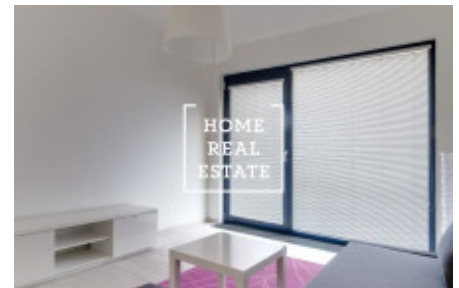

HOME
REAL
ESTATE

Аренда квартиры 1+kk, 45 m2 - Křižíkova

«Home Real Estate» предлагает в аренду уютную 1+ kk квартиру площадью 45 м², расположенный в жилом проекте в тихом месте Прага 8 – Карлин.

Проект квартир в Карлине, Прага, является идеальным домом для тех, кто предъявляет высокие требования к комфортной и современной жизни, и предпочитает отличный доступ к центру города. Комплекс резиденции основан на комфорте и безопасности, помещения оснащены рецепцией и камерами.

Квартира расположена на 3-м этаже жилого проекта. Центр квартиры – большая комната с мини-кухней. Кухня оборудована кухонным блоком с необходимыми электроприборами (холодильник, морозильная камера-керамическая плита, духовка, вытяжка, микроволновая печь). Ванная комната с душем, туалетом и раковиной.