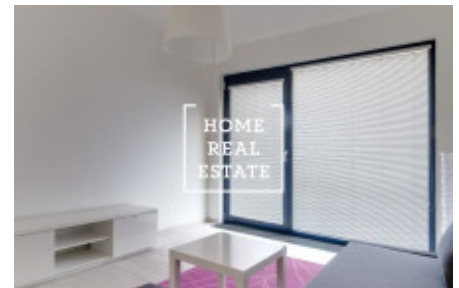

HOME
REAL
ESTATE

Аренда квартиры 1+kk, 45 m2 - Křižíkova