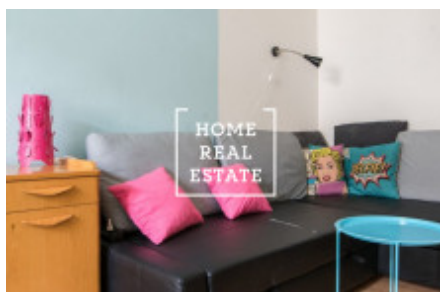

Аренда квартиры 1+1, 40 m2 - Jagellonská

| | | | |
|-----------------|--|------------------------|-----------------------|
| ID | 34036 | Предложение | Аренда |
| Группа | 1+1 | Меблированная | Меблированная |
| Локация | Jagellonská 19/2427 Vinohrady Praha | Форма собственности | Частная |
| Общая площадь | 40 m ² | Город | Прага |
| Городская часть | Vinohrady | Статус | Реализовано |