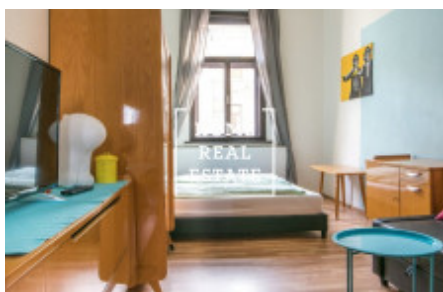

## Аренда квартиры 1+1, 40 m2 - Jagellonská

ID	<a href="#">34036</a>	Предложение	Аренда
Группа	1+1	Меблированная	Меблированная
Локация	Jagellonská 19/2427 Vinohrady Praha	Форма собственности	Частная
Общая площадь	40 m <sup>2</sup>	Город	<a href="#">Прага</a>
Городская часть	<a href="#">Vinohrady</a>	Статус	Реализовано