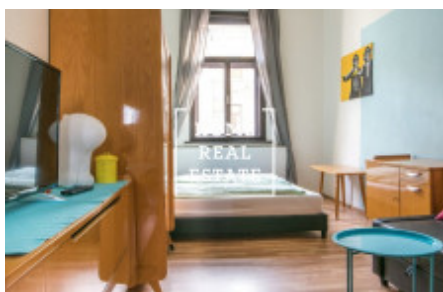

Аренда квартиры 1+1, 40 m2 - Jagellonská

| | | | |
|-----------------|--|------------------------|-----------------------|
| ID | 34036 | Предложение | Аренда |
| Группа | 1+1 | Меблированная | Меблированная |
| Локация | Jagellonská 19/2427 Vinohrady Praha | Форма собственности | Частная |
| Общая площадь | 40 m ² | Город | Прага |
| Городская часть | Vinohrady | Статус | Реализовано |