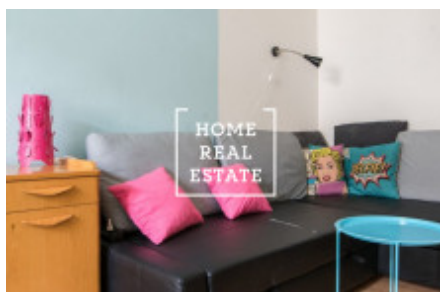

## Аренда квартиры 1+1, 40 m2 - Jagellonská

ID	<a href="#">34036</a>	Предложение	Аренда
Группа	1+1	Меблированная	Меблированная
Локация	Jagellonská 19/2427 Vinohrady Praha	Форма собственности	Частная
Общая площадь	40 m <sup>2</sup>	Город	<a href="#">Прага</a>
Городская часть	<a href="#">Vinohrady</a>	Статус	Реализовано