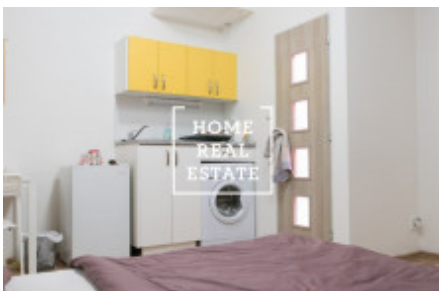

HOME
REAL
ESTATE

Аренда квартиры 1+kk, 30 m2 - Na Švihance

«Home Real Estate» предлагает в аренду квартиру 1 + kk 30 м2, расположенную в популярном месте в Праге 2 - Винограды.

Полностью меблированная квартира, расположенная на -1-м этаже здания после реконструкции.

Интерьер квартиры - это уютный номер с двуспальной кроватью, столиком и шкафом. Кухня оборудована бытовой техникой: плитой, микроволновой печью, холодильником. Через коридор вы доберетесь до ванной комнаты с душем, раковиной и стиральной машиной. Отдельный туалет.