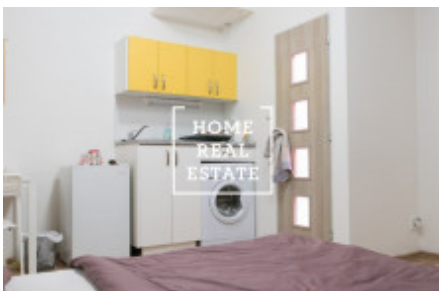

## Аренда квартиры 1+kk, 30 m2 - Na Švihance

«Home Real Estate» предлагает в аренду квартиру 1 + kk 30 м2, расположенную в популярном месте в Праге 2 - Винограды.

Полностью меблированная квартира, расположенная на -1-м этаже здания после реконструкции.

Интерьер квартиры - это уютный номер с двуспальной кроватью, столиком и шкафом. Кухня оборудована бытовой техникой: плитой, микроволновой печью, холодильником. Через коридор вы доберетесь до ванной комнаты с душем, раковиной и стиральной машиной. Отдельный туалет.