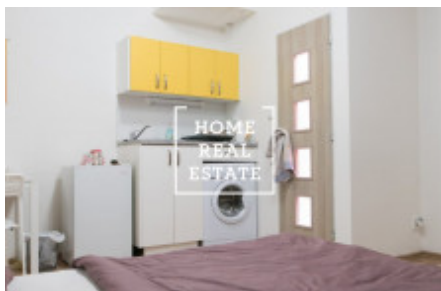

## Аренда квартиры 1+kk, 30 m2 - Na Švihance

«Home Real Estate» предлагает в аренду квартиру 1 + kk 30 м2, расположенную в популярном месте в Праге 2 - Винограды.

Полностью меблированная квартира, расположенная на -1-м этаже здания после реконструкции.

Интерьер квартиры - это уютный номер с двуспальной кроватью, столиком и шкафом. Кухня оборудована бытовой техникой: плитой, микроволновой печью, холодильником. Через коридор вы доберетесь до ванной комнаты с душем, раковиной и стиральной машиной. Отдельный туалет.