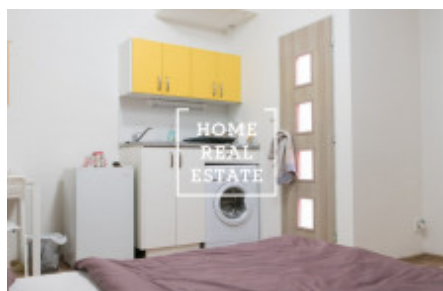

## Аренда квартиры 1+kk, 30 m<sup>2</sup> - Na Švihance

ID	<a href="#">34032</a>
Предложение	Аренда
Группа	1+kk
Меблированная	Меблированная
Локация	Na Švihance 8/1549 Vinohrady Praha
Форма собственности	Частная
Общая площадь	30 m <sup>2</sup>
Город	<a href="#">Прага</a>
Городская часть	<a href="#">Vinohrady</a>