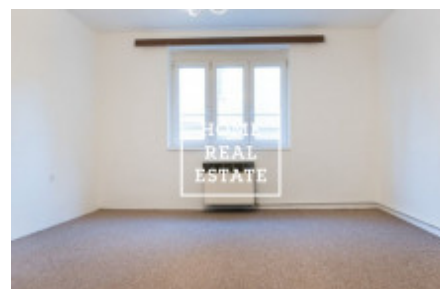

## Аренда квартиры 2+1, 61 m<sup>2</sup> - Na Václavce

ID	<a href="#">34029</a>	Предложение	Аренда
Группа	2+1	Локация	Na Václavce 23/176 Smíchov Praha
Форма собственности	Частная	Общая площадь	61 m <sup>2</sup>
Город	<a href="#">Прага</a>	Городская часть	<a href="#">Smíchov</a>
Статус	Реализовано		