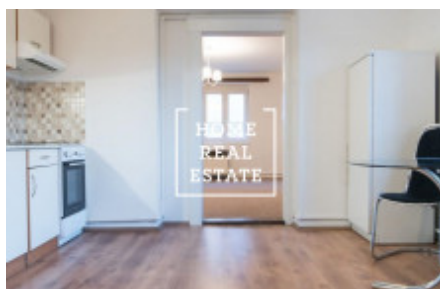

## Аренда квартиры 2+1, 61 m<sup>2</sup> - Na Václavce

ID	<a href="#">34029</a>	Предложение	Аренда
Группа	2+1	Локация	Na Václavce 23/176 Smíchov Praha
Форма собственности	Частная	Общая площадь	61 m <sup>2</sup>
Город	<a href="#">Прага</a>	Городская часть	<a href="#">Smíchov</a>
Статус	Реализовано		