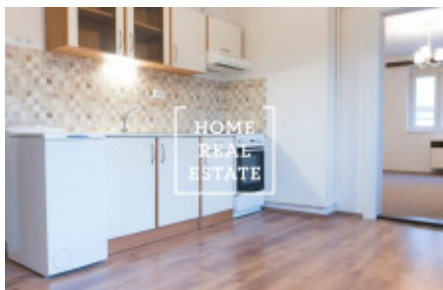

HOME
REAL
ESTATE

Аренда квартиры 2+1, 61 m2 - Na Václavce

ID	34029
Предложение	Аренда
Группа	2+1
Локация	Na Václavce 23/176 Smíchov Praha
Форма собственности	Частная
Общая площадь	61 m ²
Город	Прага
Городская часть	Smíchov