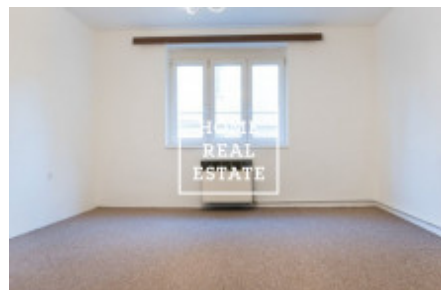

HOME
REAL
ESTATE

Аренда квартиры 2+1, 61 m2 - Na Václavce

ID	34029
Предложение	Аренда
Группа	2+1
Локация	Na Václavce 23/176 Smíchov Praha
Форма собственности	Частная
Общая площадь	61 m ²
Город	Прага
Городская часть	Smíchov