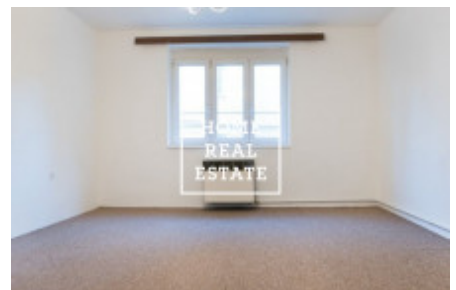

## Аренда квартиры 2+1, 61 m<sup>2</sup> - Na Václavce

ID	<a href="#">34029</a>	Предложение	Аренда
Группа	2+1	Локация	Na Václavce 23/176 Smíchov Praha
Форма собственности	Частная	Общая площадь	61 m <sup>2</sup>
Город	<a href="#">Прага</a>	Городская часть	<a href="#">Smíchov</a>
Статус	Реализовано		