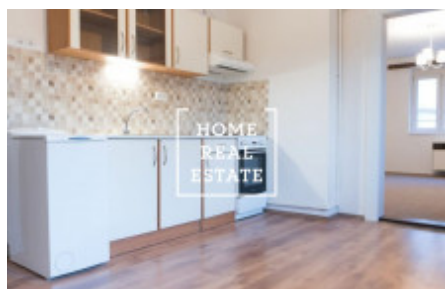

## Аренда квартиры 2+1, 61 m<sup>2</sup> - Na Václavce

ID	<a href="#">34029</a>	Предложение	Аренда
Группа	2+1	Локация	Na Václavce 23/176 Smíchov Praha
Форма собственности	Частная	Общая площадь	61 m <sup>2</sup>
Город	<a href="#">Прага</a>	Городская часть	<a href="#">Smíchov</a>
Статус	Реализовано		