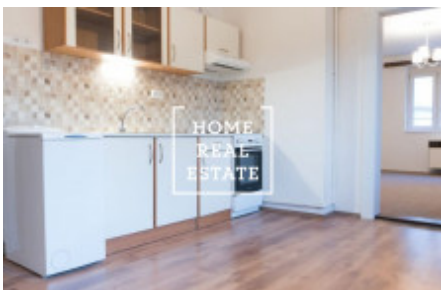

## Аренда квартиры 2+1, 61 m<sup>2</sup> - Na Václavce

ID	<a href="#">34029</a>	Предложение	Аренда
Группа	2+1	Локация	Na Václavce 23/176 Smíchov Praha
Форма собственности	Частная	Общая площадь	61 m <sup>2</sup>
Город	<a href="#">Прага</a>	Городская часть	<a href="#">Smíchov</a>
Статус	Реализовано		