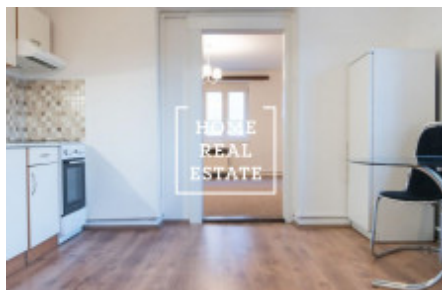

HOME
REAL
ESTATE

Аренда квартиры 2+1, 61 m2 - Na Václavce

ID	34029
Предложение	Аренда
Группа	2+1
Локация	Na Václavce 23/176 Smíchov Praha
Форма собственности	Частная
Общая площадь	61 m ²
Город	Прага
Городская часть	Smíchov