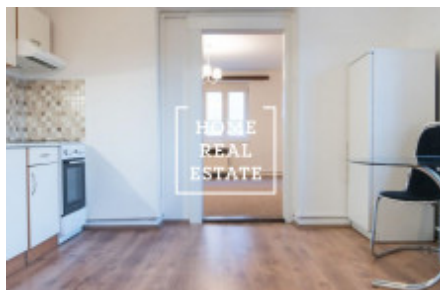

## Аренда квартиры 2+1, 61 m<sup>2</sup> - Na Václavce

ID	<a href="#">34029</a>	Предложение	Аренда
Группа	2+1	Локация	Na Václavce 23/176 Smíchov Praha
Форма собственности	Частная	Общая площадь	61 m <sup>2</sup>
Город	<a href="#">Прага</a>	Городская часть	<a href="#">Smíchov</a>
Статус	Реализовано		