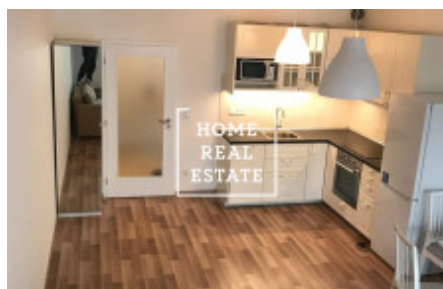

HOME
REAL
ESTATE

Аренда квартиры 1+kk, 35 m2 - Zvěřinova

ID	34028	Предложение	Аренда
Группа	1+kk	Меблированная	Меблированная
Форма собственности	Частная	Общая площадь	35 m ²
Город	Прага	Городская часть	Strašnice
Статус	Реализовано		