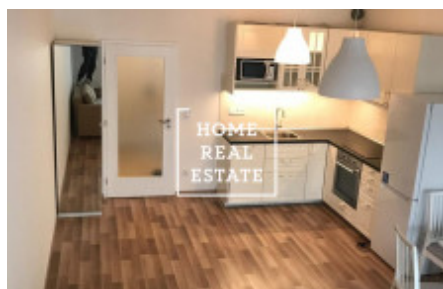

## Аренда квартиры 1+kk, 35 m2 - Zvěřinova

ID	<a href="#">34028</a>	Предложение	Аренда
Группа	1+kk	Меблированная	Меблированная
Форма собственности	Частная	Общая площадь	35 m <sup>2</sup>
Город	<a href="#">Прага</a>	Городская часть	<a href="#">Strašnice</a>
Статус	Реализовано		