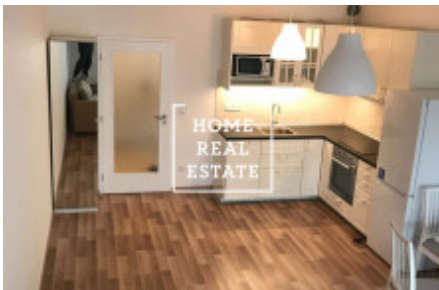

Аренда квартиры 1+kk, 35 m2 - Zvěřinova

ID	34028	Предложение	Аренда
Группа	1+kk	Меблированная	Меблированная
Форма собственности	Частная	Общая площадь	35 m ²
Город	Прага	Городская часть	Strašnice
Статус	Реализовано		