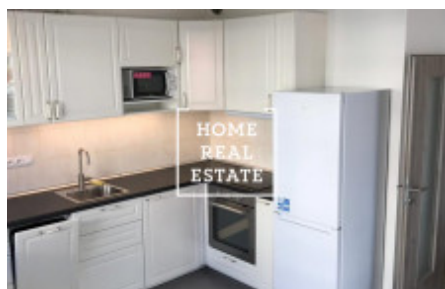

HOME
REAL
ESTATE

Аренда квартиры 2+kk, 60 m2 - Sazovická

ID	34027	Предложение	Аренда
Группа	2+kk	Меблированная	Меблированная
Форма собственности	Частная	Общая площадь	60 m ²
Город	Прага	Городская часть	Zličín
Статус	Реализовано		