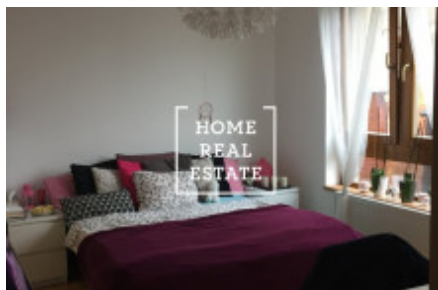

## Аренда квартиры 2+kk, 50 m2 - Věstonická

ID	<a href="#">34024</a>	Предложение	Аренда
Группа	2+kk	Меблированная	Меблированная
Форма собственности	Частная	Общая площадь	50 m <sup>2</sup>
Парковка	Да	Город	<a href="#">Прага</a>
Городская часть	<a href="#">Zličín</a>	Статус	Реализовано