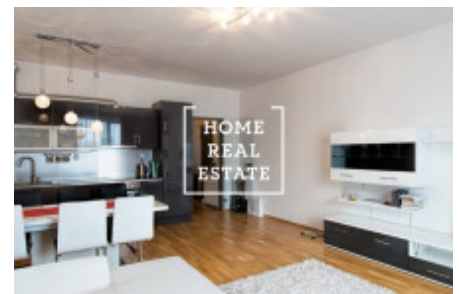

## Аренда квартиры нетипичный, 35 m2 - Nekvasilova

РУС:

Просмотры данной квартиры возможны и на выходных

Хотите жить в районе Праги 3 ?

В портфолио нашей компании есть квартиры, которые вы не найдете в интернете.

Оставьте заявку ниже, и наш менеджер составит для вас актуальные варианты, исходя из ваших критериев.

Цена: 16.000 аренда + 4.000 коммунальные.

ID	<a href="#">34022</a>	Предложение	Аренда
Группа	Нетипичный	Меблированная	Меблированная
Форма собственности	Частная	Общая площадь	35 m <sup>2</sup>
Город	<a href="#">Прага</a>	Городская часть	<a href="#">Karlín</a>
Статус	Реализовано		