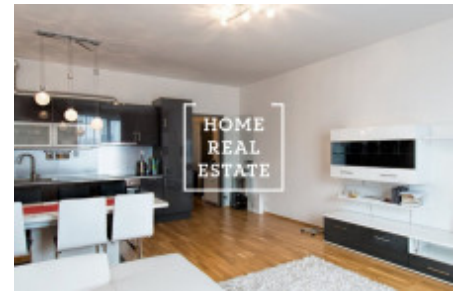

Аренда квартиры нетипичный, 35 m2 - Nekvasilova

РУС:

Просмотры данной квартиры возможны и на выходных

Хотите жить в районе Праги 3 ?

В портфолио нашей компании есть квартиры, которые вы не найдете в интернете.

Оставьте заявку ниже, и наш менеджер составит для вас актуальные варианты, исходя из ваших критериев.

Цена: 16.000 аренда + 4.000 коммунальные.

ID	34022	Предложение	Аренда
Группа	Нетипичный	Меблированная	Меблированная
Форма собственности	Частная	Общая площадь	35 m ²
Город	Прага	Городская часть	Karlín
Статус	Реализовано		