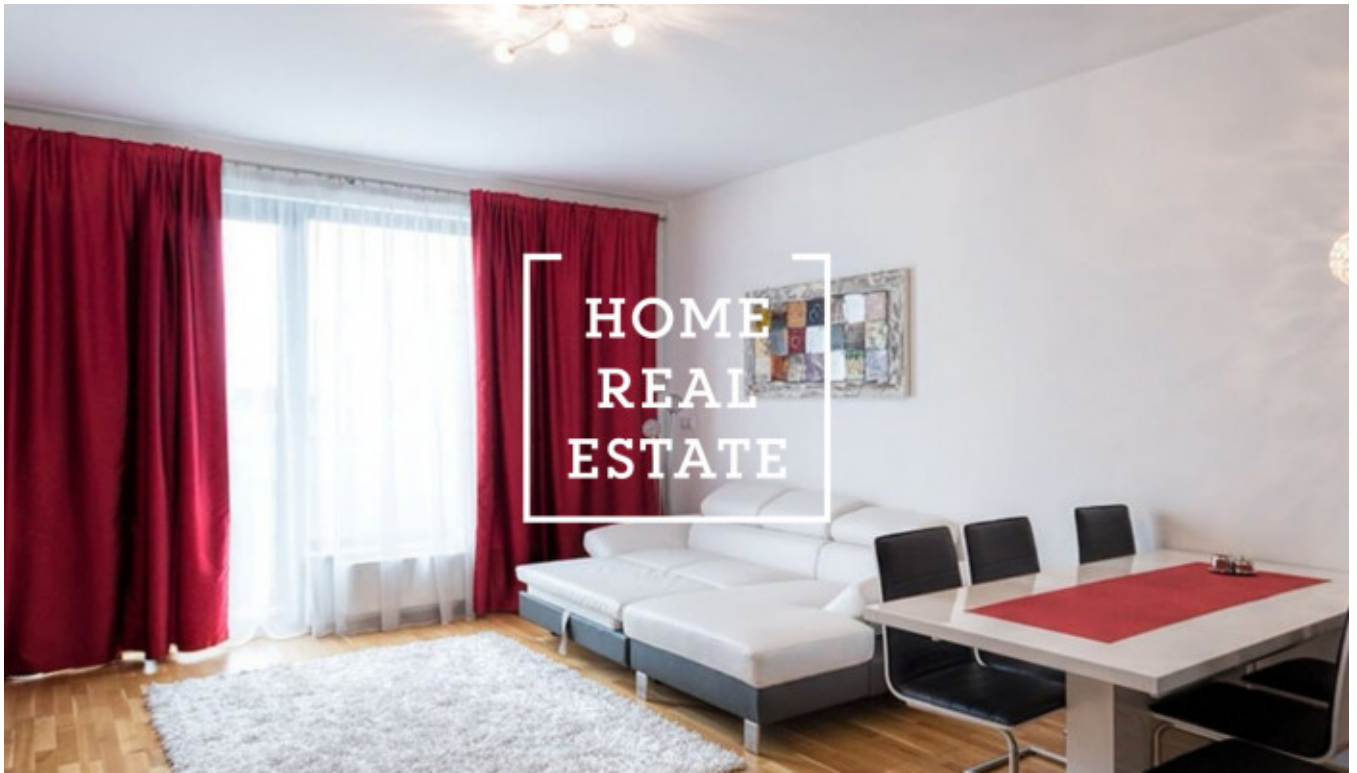

## Аренда квартиры нетипичный, 35 m2 - Nekvasilova

РУС:

Просмотры данной квартиры возможны и на выходных

Хотите жить в районе Праги 3 ?

В портфолио нашей компании есть квартиры, которые вы не найдете в интернете.

Оставьте заявку ниже, и наш менеджер составит для вас актуальные варианты, исходя из ваших критериев.

Цена: 16.000 аренда + 4.000 коммунальные.

ID	<a href="#">34022</a>	Предложение	Аренда
Группа	Нетипичный	Меблированная	Меблированная
Форма собственности	Частная	Общая площадь	35 m <sup>2</sup>
Город	<a href="#">Прага</a>	Городская часть	<a href="#">Karlín</a>
Статус	Реализовано		