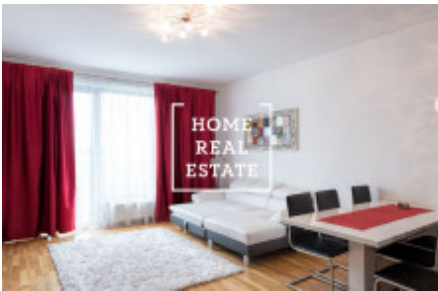

Аренда квартиры нетипичный, 35 m2 - Nekvasilova

РУС:

Просмотры данной квартиры возможны и на выходных

Хотите жить в районе Праги 3 ?

В портфолио нашей компании есть квартиры, которые вы не найдете в интернете.

Оставьте заявку ниже, и наш менеджер составит для вас актуальные варианты, исходя из ваших критериев.

Цена: 16.000 аренда + 4.000 коммунальные.

ID	34022	Предложение	Аренда
Группа	Нетипичный	Меблированная	Меблированная
Форма собственности	Частная	Общая площадь	35 m ²
Город	Прага	Городская часть	Karlín
Статус	Реализовано		