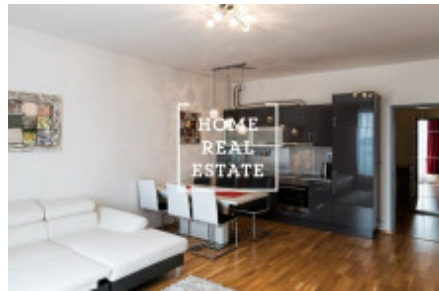

Аренда квартиры нетипичный, 35 m2 - Nekvasilova

РУС:

Просмотры данной квартиры возможны и на выходных

Хотите жить в районе Праги 3 ?

В портфолио нашей компании есть квартиры, которые вы не найдете в интернете.

Оставьте заявку ниже, и наш менеджер составит для вас актуальные варианты, исходя из ваших критериев.

Цена: 16.000 аренда + 4.000 коммунальные.

ID	34022	Предложение	Аренда
Группа	Нетипичный	Меблированная	Меблированная
Форма собственности	Частная	Общая площадь	35 m ²
Город	Прага	Городская часть	Karlín
Статус	Реализовано		