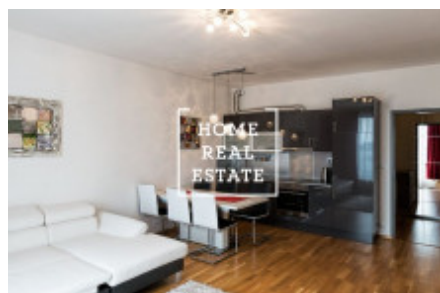

HOME
REAL
ESTATE

Аренда квартиры нетипичный, 35 m² - Nekvasilova

ID
Предложение
Группа
Меблированная
Форма собственности
Общая площадь
Город
Городская часть

[34022](#)
Аренда
Нетипичный
Меблированная
Частная
35 m²
[Прага](#)
[Karlín](#)