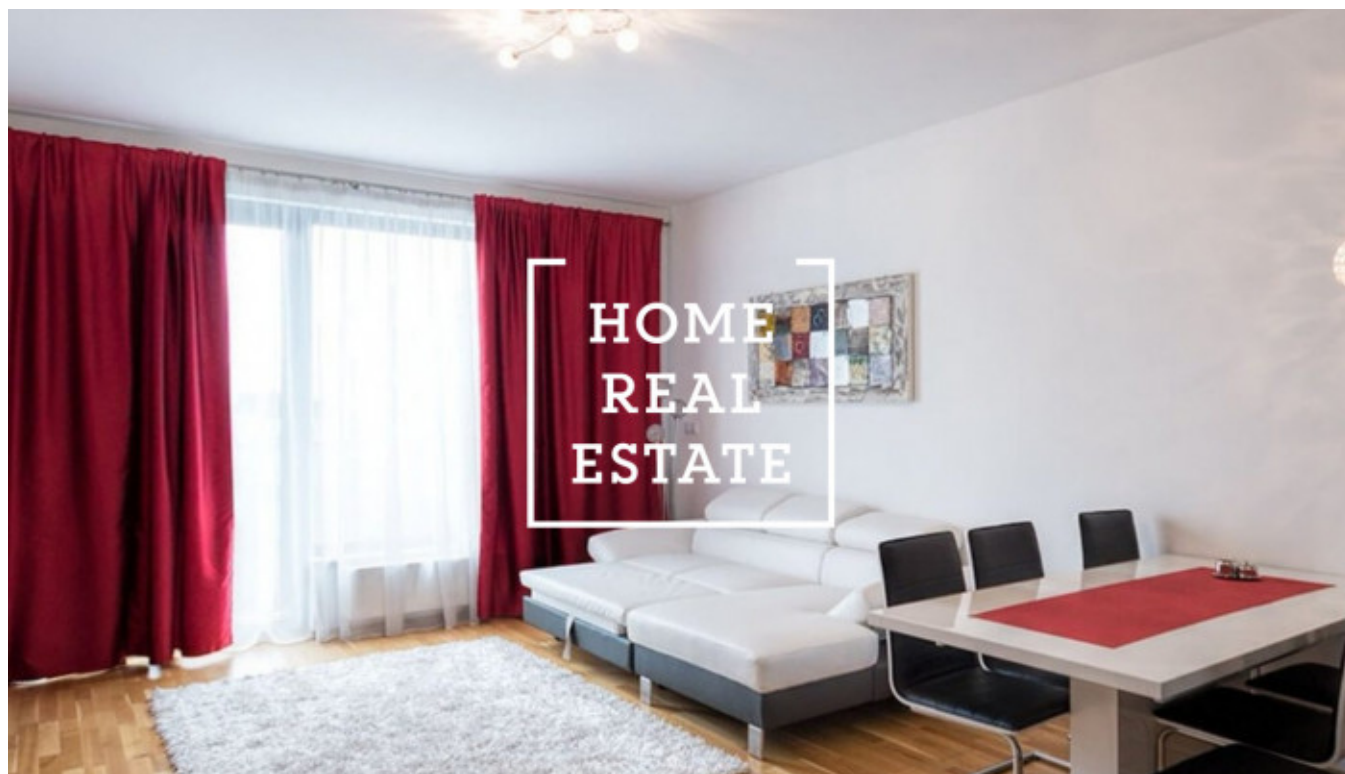

HOME
REAL
ESTATE

Аренда квартиры нетипичный, 35 m² - Nekvasilova

ID
Предложение
Группа
Меблированная
Форма собственности
Общая площадь
Город
Городская часть

[34022](#)
Аренда
Нетипичный
Меблированная
Частная
35 m²
[Прага](#)
[Karlín](#)