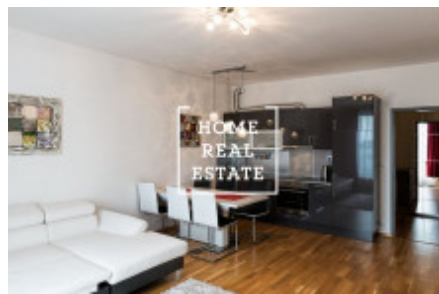

## Аренда квартиры нетипичный, 35 m2 - Nekvasilova

РУС:

Просмотры данной квартиры возможны и на выходных

Хотите жить в районе Праги 3 ?

В портфолио нашей компании есть квартиры, которые вы не найдете в интернете.

Оставьте заявку ниже, и наш менеджер составит для вас актуальные варианты, исходя из ваших критериев.

Цена: 16.000 аренда + 4.000 коммунальные.

ID	<a href="#">34022</a>	Предложение	Аренда
Группа	Нетипичный	Меблированная	Меблированная
Форма собственности	Частная	Общая площадь	35 m <sup>2</sup>
Город	<a href="#">Прага</a>	Городская часть	<a href="#">Karlín</a>
Статус	Реализовано		