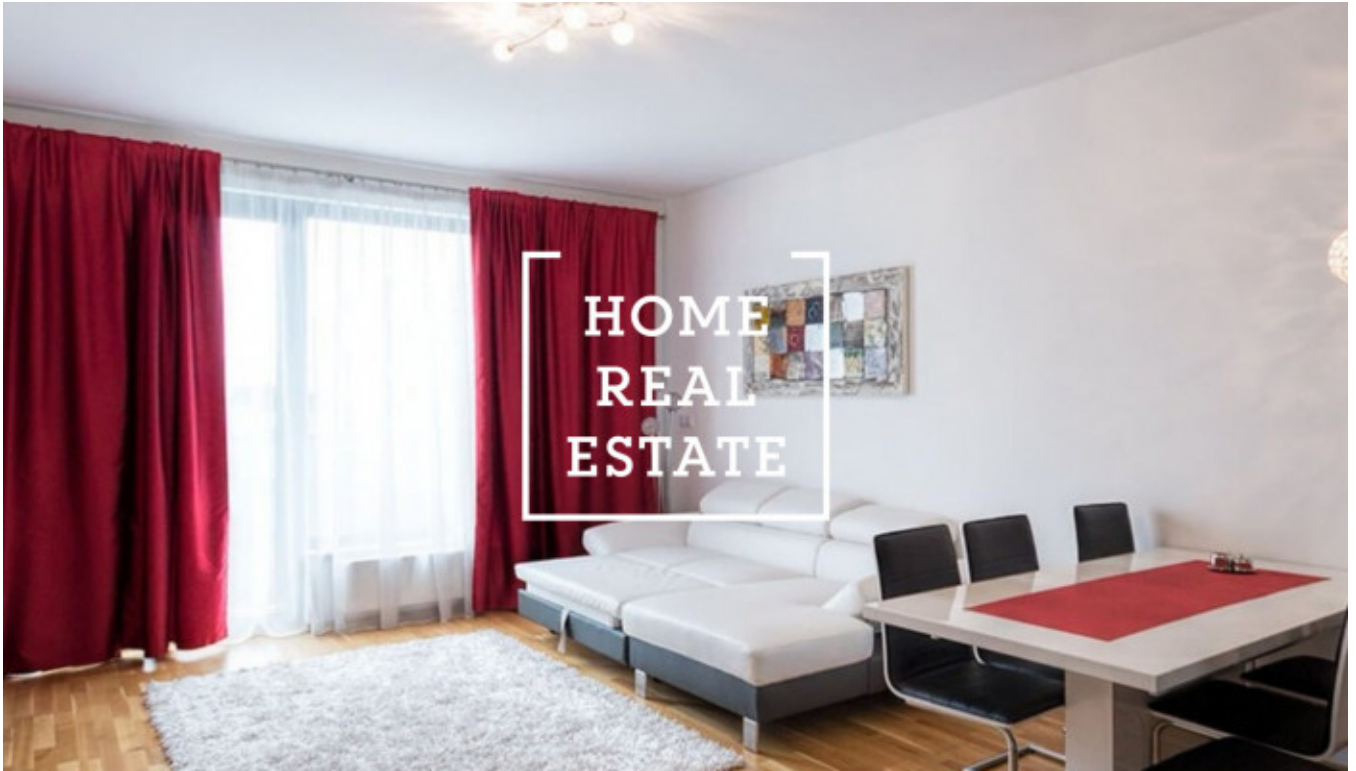

Аренда квартиры нетипичный, 35 m2 - Nekvasilova

РУС:

Просмотры данной квартиры возможны и на выходных

Хотите жить в районе Праги 3 ?

В портфолио нашей компании есть квартиры, которые вы не найдете в интернете.

Оставьте заявку ниже, и наш менеджер составит для вас актуальные варианты, исходя из ваших критериев.

Цена: 16.000 аренда + 4.000 коммунальные.

ID	34022	Предложение	Аренда
Группа	Нетипичный	Меблированная	Меблированная
Форма собственности	Частная	Общая площадь	35 m ²
Город	Прага	Городская часть	Karlín
Статус	Реализовано		