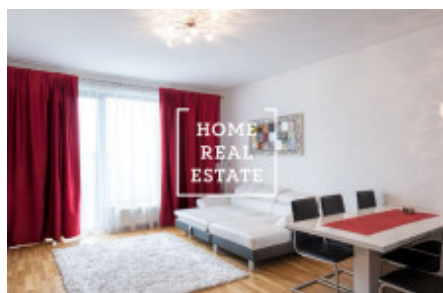

HOME
REAL
ESTATE

Аренда квартиры нетипичный, 35 m² - Nekvasilova

ID
Предложение
Группа
Меблированная
Форма собственности
Общая площадь
Город
Городская часть

[34022](#)
Аренда
Нетипичный
Меблированная
Частная
35 m²
[Прага](#)
[Karlín](#)