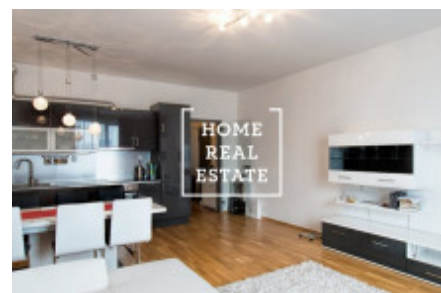

HOME
REAL
ESTATE

Аренда квартиры нетипичный, 35 m² - Nekvasilova

ID
Предложение
Группа
Меблированная
Форма собственности
Общая площадь
Город
Городская часть

[34022](#)
Аренда
Нетипичный
Меблированная
Частная
35 m²
[Прага](#)
[Karlín](#)