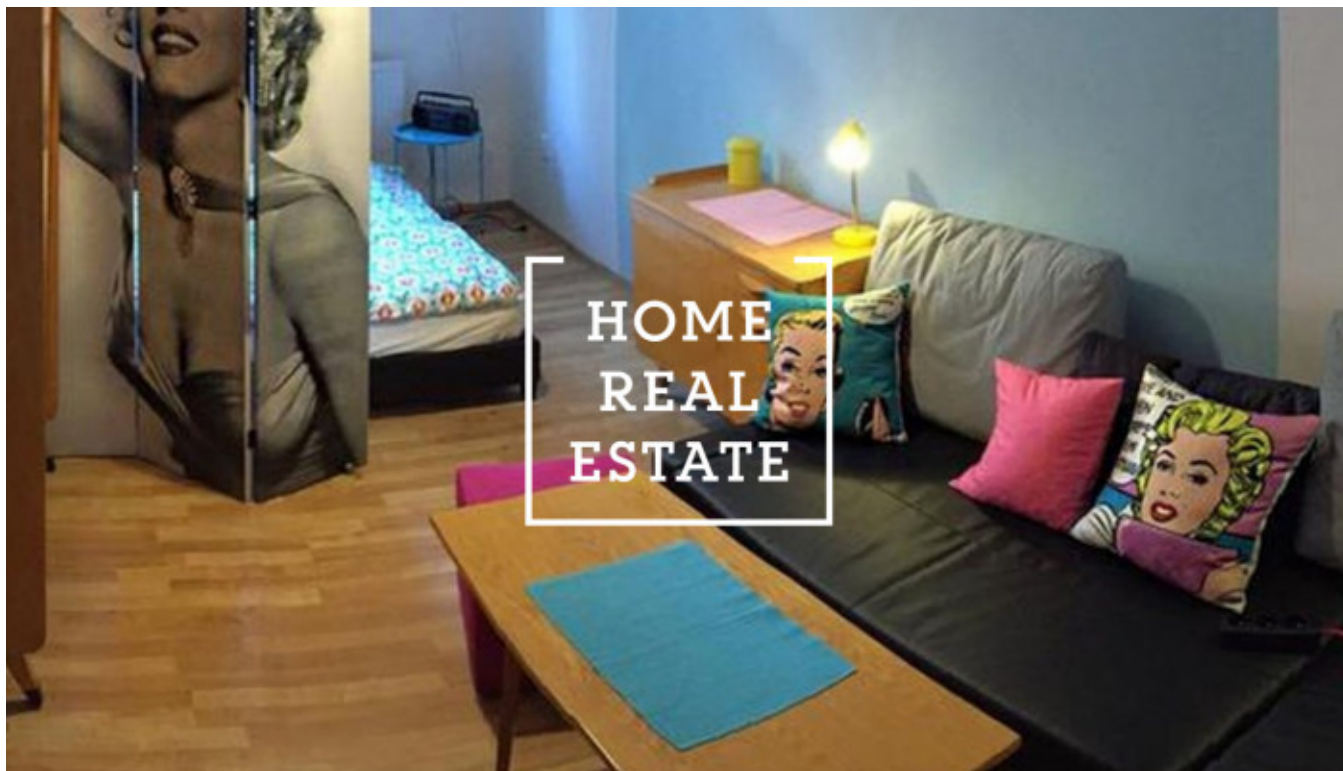

HOME
REAL
ESTATE

Аренда квартиры 2+kk, 41 m² - Jagellonská

ID	34021	Предложение	Аренда
Группа	2+kk	Меблированная	Меблированная
Форма собственности	Частная	Общая площадь	41 m²
Город	Прага	Городская часть	Vinohrady
Статус	Реализовано