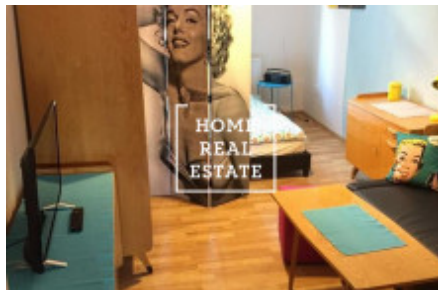

HOME
REAL
ESTATE

Аренда квартиры 2+kk, 41 m2 - Jagellonská

ID	34021
Предложение	Аренда
Группа	2+kk
Меблированная	Меблированная
Форма собственности	Частная
Общая площадь	41 m ²
Город	Прага
Городская часть	Vinohrady