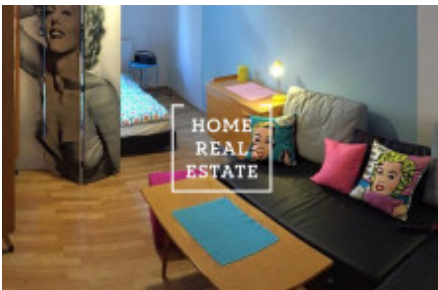

HOME
REAL
ESTATE

Аренда квартиры 2+kk, 41 m2 - Jagellonská

ID	34021
Предложение	Аренда
Группа	2+kk
Меблированная	Меблированная
Форма собственности	Частная
Общая площадь	41 m ²
Город	Прага
Городская часть	Vinohrady