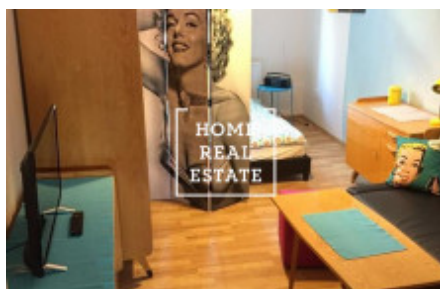

HOME
REAL
ESTATE

Аренда квартиры 2+kk, 41 m² - Jagellonská

ID	34021	Предложение	Аренда
Группа	2+kk	Меблированная	Меблированная
Форма собственности	Частная	Общая площадь	41 m²
Город	Прага	Городская часть	Vinohrady
Статус	Реализовано