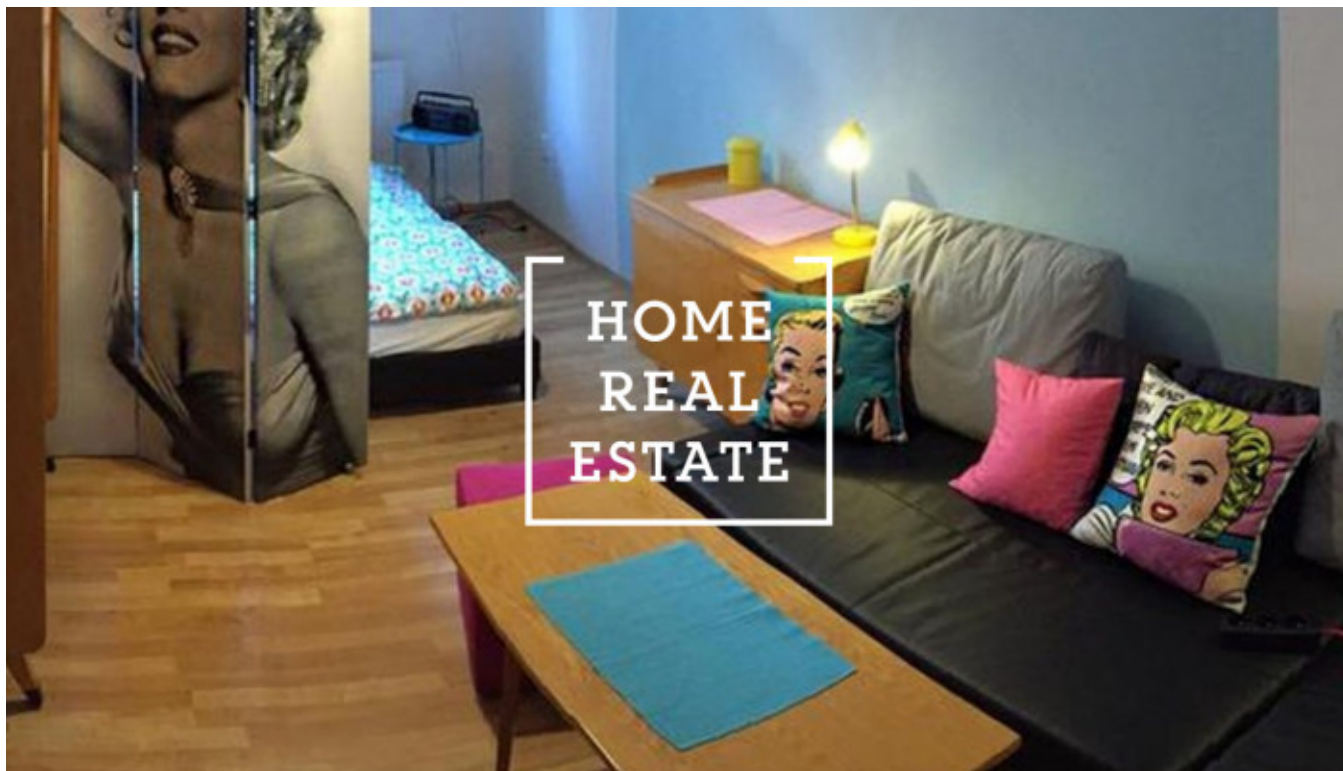

## Аренда квартиры 2+kk, 41 m<sup>2</sup> - Jagellonská

ID	<a href="#">34021</a>	Предложение	Аренда
Группа	2+kk	Меблированная	Меблированная
Форма собственности	Частная	Общая площадь	41 m <sup>2</sup>
Город	<a href="#">Прага</a>	Городская часть	<a href="#">Vinohrady</a>
Статус	Реализовано		