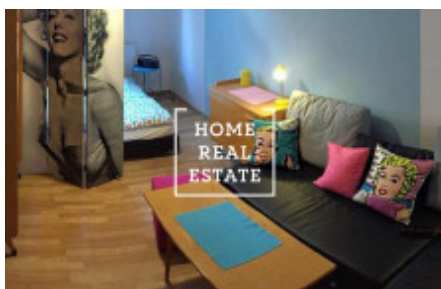

HOME
REAL
ESTATE

Аренда квартиры 2+kk, 41 m² - Jagellonská

ID	34021	Предложение	Аренда
Группа	2+kk	Меблированная	Меблированная
Форма собственности	Частная	Общая площадь	41 m ²
Город	Прага	Городская часть	Vinohrady
Статус	Реализовано		