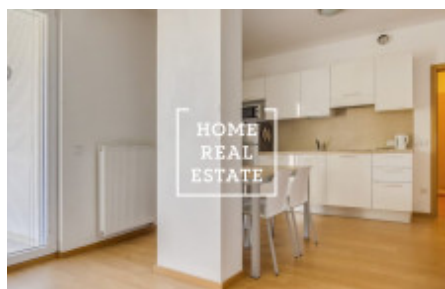

HOME
REAL
ESTATE

Аренда квартиры 2+kk, 45 m2 - U Sluncové