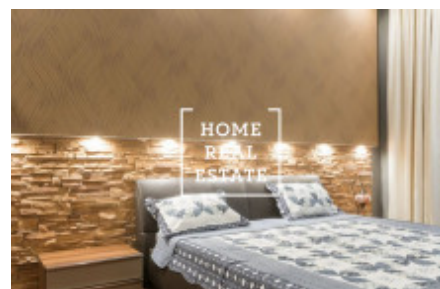

HOME
REAL
ESTATE

Аренда квартиры 3+1, 80 m² - Kmochova

ID	34017	Предложение	Аренда
Группа	3+1	Меблированная	Меблированная
Форма собственности	Частная	Общая площадь	80 m ²
Город	Прага	Городская часть	Smíchov
Статус	Реализовано		