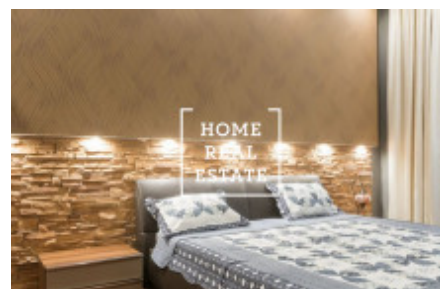

HOME
REAL
ESTATE

Аренда квартиры 3+1, 80 m² - Kmochova

ID
Предложение
Группа
Меблированная
Форма собственности
Общая площадь
Город
Городская часть

[34017](#)
Аренда
3+1
Меблированная
Частная
80 m²
[Прага](#)
[Smíchov](#)