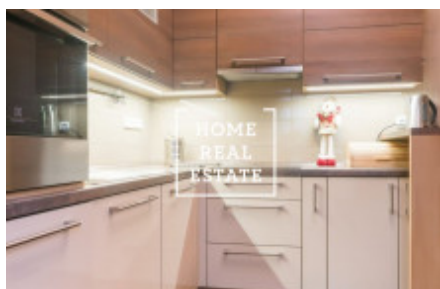

HOME
REAL
ESTATE

Аренда квартиры 3+1, 80 m2 - Kmochova

ID	34017	Предложение	Аренда
Группа	3+1	Меблированная	Меблированная
Форма собственности	Частная	Общая площадь	80 m ²
Город	Прага	Городская часть	Smíchov
Статус	Реализовано		