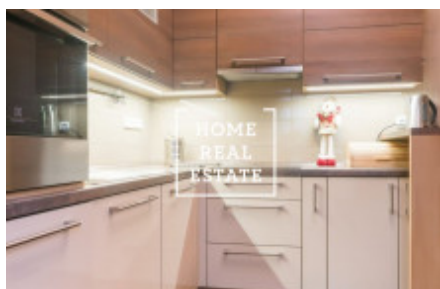

HOME
REAL
ESTATE

Аренда квартиры 3+1, 80 m² - Kmochova

ID
Предложение
Группа
Меблированная
Форма собственности
Общая площадь
Город
Городская часть

[34017](#)
Аренда
3+1
Меблированная
Частная
80 m²
[Прага](#)
[Smíchov](#)