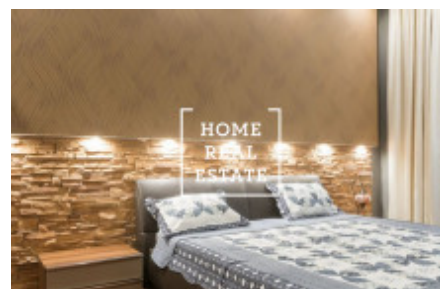

HOME
REAL
ESTATE

Аренда квартиры 3+1, 80 m2 - Kmochova

ID	34017	Предложение	Аренда
Группа	3+1	Меблированная	Меблированная
Форма собственности	Частная	Общая площадь	80 m ²
Город	Прага	Городская часть	Smíchov
Статус	Реализовано		