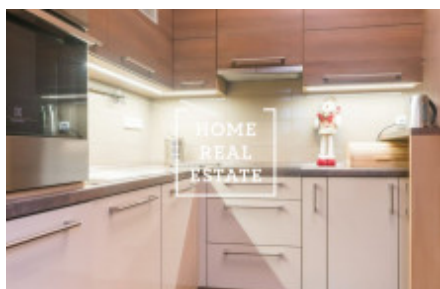

HOME
REAL
ESTATE

Аренда квартиры 3+1, 80 m² - Kmochova

ID	34017	Предложение	Аренда
Группа	3+1	Меблированная	Меблированная
Форма собственности	Частная	Общая площадь	80 m ²
Город	Прага	Городская часть	Smíchov
Статус	Реализовано		