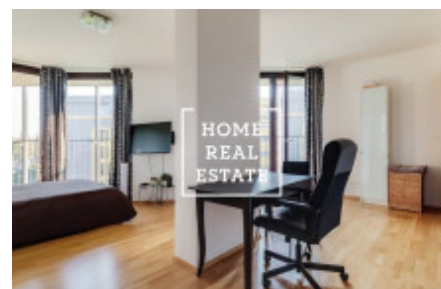

HOME
REAL
ESTATE

Продажа квартиры 1+kk, 46 m2 - Pitterova

«Home Real Estate» предлагает в аренду эксклюзивную квартиру 1+kk площадью 46 м² с террасой 22 м². Квартира находится в резиденции Central Park в тихом и спокойном районе Праги 3.

В этой светлой и просторной студии вы найдете обеденный стол, телевизор с тумбой, книжный шкаф и кухонный гарнитур. Кухня оснащена всеми необходимыми электроприборами (холодильник, плита, духовка, вытяжка, микроволновая печь). В ванной – раковина и ванна, комната объединена с туалетом. Также здесь установлена стиральная машина. Во всей квартире – качественное напольное покрытие (паркет и плитка). В доме есть лифт, и для жильцов предусмотрено парковочное место в гараже.

Крупный торговый центр Flóra всего в нескольких минутах ходьбы.

Обстановка квартиры: удобная мебель, необходимая бытовая техника, телевизор, кухонный гарнитур, ванна, паркет.

Общая стоимость: 16.990 крон + 5600 крон ком. платежи+ электричество