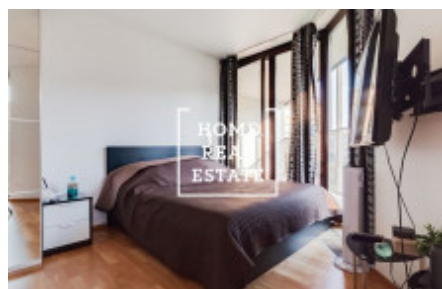

HOME
REAL
ESTATE

Продажа квартиры 1+kk, 46 m2 - Pitterova