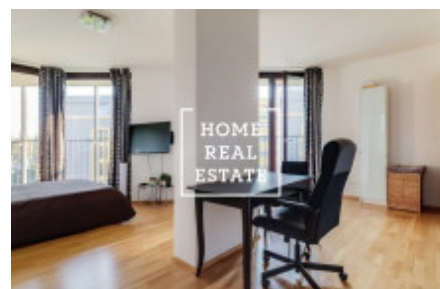

HOME
REAL
ESTATE

Продажа квартиры 1+kk, 46 m2 - Pitterova

«Home Real Estate» предлагает в аренду эксклюзивную квартиру 1+kk площадью 46 м² с террасой 22 м². Квартира находится в резиденции Central Park в тихом и спокойном районе Праги 3.

В этой светлой и просторной студии вы найдете обеденный стол, телевизор с тумбой, книжный шкаф и кухонный гарнитур. Кухня оснащена всеми необходимыми электроприборами (холодильник, плита, духовка, вытяжка, микроволновая печь). В ванной – раковина и ванна, комната объединена с туалетом. Также здесь установлена стиральная машина. Во всей квартире – качественное напольное покрытие (паркет и плитка). В доме есть лифт, и для жильцов предусмотрено парковочное место в гараже.

Крупный торговый центр Flóra всего в нескольких минутах ходьбы.

Обстановка квартиры: удобная мебель, необходимая бытовая техника, телевизор, кухонный гарнитур, ванна, паркет.

Общая стоимость: 16.990 крон + 5600 крон ком. платежи+ электричество