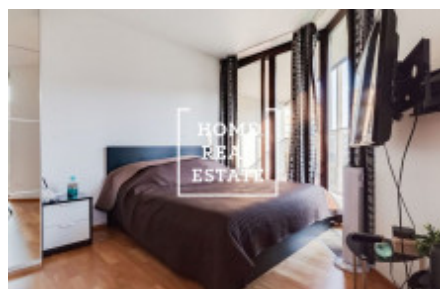

HOME
REAL
ESTATE

Продажа квартиры 1+kk, 46 m2 - Pitterova