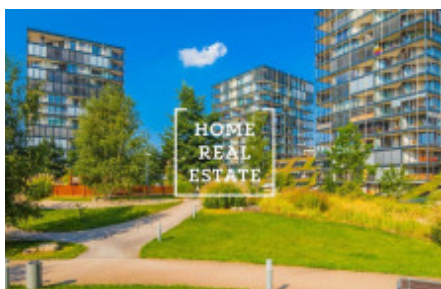

HOME
REAL
ESTATE

Продажа квартиры 1+kk, 46 m2 - Pitterova

«Home Real Estate» предлагает в аренду эксклюзивную квартиру 1+kk площадью 46 м² с террасой 22 м². Квартира находится в резиденции Central Park в тихом и спокойном районе Праги 3.

Дом находится в живописном районе Праги 3, это очень спокойная и приятная глазу зеленая зона. Здесь вы сможете набраться сил и приятно отдохнуть всей семьей. Ценители природы могут прогуляться до парка под названием Parukáňka.