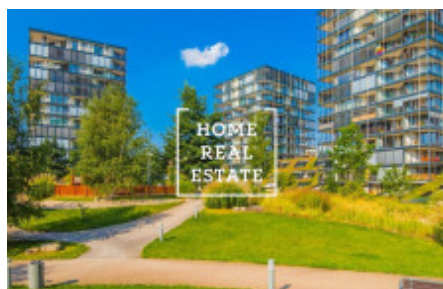

HOME
REAL
ESTATE

Продажа квартиры 1+kk, 46 m2 - Pitterova

«Home Real Estate» предлагает в аренду эксклюзивную квартиру 1+kk площадью 46 м² с террасой 22 м². Квартира находится в резиденции Central Park в тихом и спокойном районе Праги 3.

Дом находится в живописном районе Праги 3, это очень спокойная и приятная глазу зеленая зона. Здесь вы сможете набраться сил и приятно отдохнуть всей семьей. Ценители природы могут прогуляться до парка под названием Parukáňka.