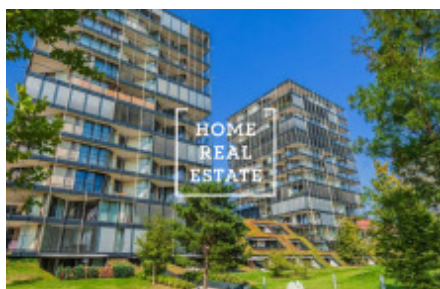

HOME
REAL
ESTATE

Аренда квартиры 1+kk, 46 m2 - Pitterova

«Home Real Estate» предлагает в аренду эксклюзивную квартиру 1+kk площадью 46 м² с террасой 22 м². Квартира находится в резиденции Central Park в тихом и спокойном районе Праги 3.

Дом находится в живописном районе Праги 3, это очень спокойная и приятная глазу зеленая зона. Здесь вы сможете набраться сил и приятно отдохнуть всей семьей. Ценители природы могут прогуляться до парка под названием Parukáňka.