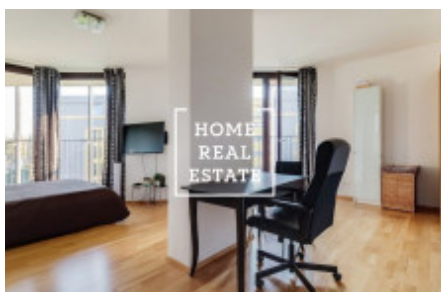

HOME
REAL
ESTATE

Аренда квартиры 1+kk, 46 m2 - Pitterova

«Home Real Estate» предлагает в аренду эксклюзивную квартиру 1+kk площадью 46 м² с террасой 22 м². Квартира находится в резиденции Central Park в тихом и спокойном районе Праги 3.

В этой светлой и просторной студии вы найдете обеденный стол, телевизор с тумбой, книжный шкаф и кухонный гарнитур. Кухня оснащена всеми необходимыми электроприборами (холодильник, плита, духовка, вытяжка, микроволновая печь). В ванной – раковина и ванна, комната объединена с туалетом. Также здесь установлена стиральная машина. Во всей квартире – качественное напольное покрытие (паркет и плитка). В доме есть лифт, и для жильцов предусмотрено парковочное место в гараже.

Крупный торговый центр Flóra всего в нескольких минутах ходьбы.

Обстановка квартиры: удобная мебель, необходимая бытовая техника, телевизор, кухонный гарнитур, ванна, паркет.

Общая стоимость: 16.990 крон + 5600 крон ком. платежи+ электричество