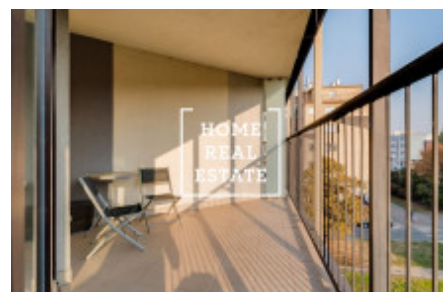

HOME
REAL
ESTATE

Аренда квартиры 1+kk, 46 m2 - Pitterova

ID	34014
Предложение	Аренда
Группа	1+kk
Меблированная	Меблированная
Локация	Pitterova 7/2855 Žižkov Praha
Форма собственности	Частная
Общая площадь	46 m ²
Город	Прага
Городская часть	Žižkov