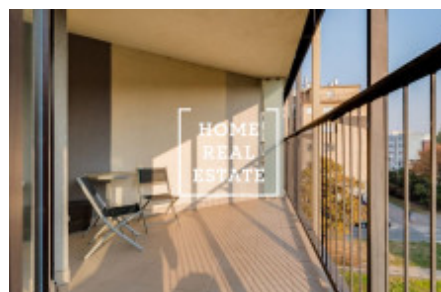

HOME
REAL
ESTATE

Аренда квартиры 1+kk, 46 m2 - Pitterova

«Home Real Estate» предлагает в аренду эксклюзивную квартиру 1+kk площадью 46 м² с террасой 22 м². Квартира находится в резиденции Central Park в тихом и спокойном районе Праги 3.