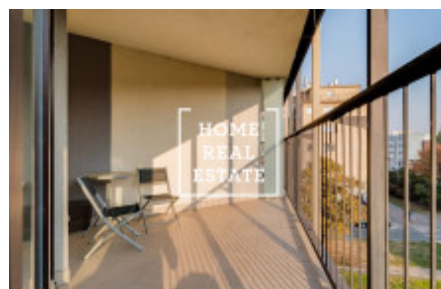

HOME
REAL
ESTATE

Аренда квартиры 1+kk, 46 m2 - Pitterova

«Home Real Estate» предлагает в аренду эксклюзивную квартиру 1+kk площадью 46 м² с террасой 22 м². Квартира находится в резиденции Central Park в тихом и спокойном районе Праги 3.