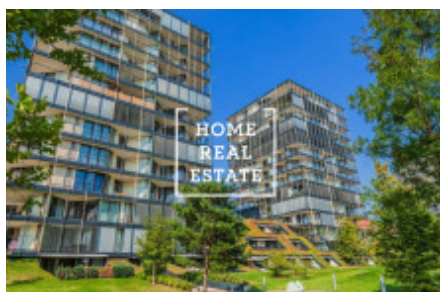

HOME
REAL
ESTATE

Аренда квартиры 1+kk, 46 m2 - Pitterova

«Home Real Estate» предлагает в аренду эксклюзивную квартиру 1+kk площадью 46 м² с террасой 22 м². Квартира находится в резиденции Central Park в тихом и спокойном районе Праги 3.

Дом находится в живописном районе Праги 3, это очень спокойная и приятная глазу зеленая зона. Здесь вы сможете набраться сил и приятно отдохнуть всей семьей. Ценители природы могут прогуляться до парка под названием Parukáňka.