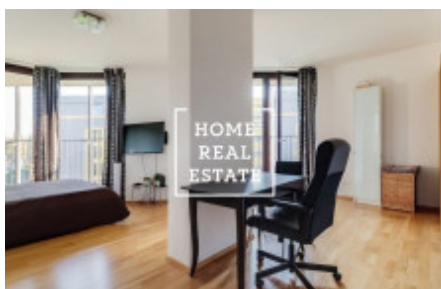

HOME
REAL
ESTATE

Аренда квартиры 1+kk, 46 m2 - Pitterova

«Home Real Estate» предлагает в аренду эксклюзивную квартиру 1+kk площадью 46 м² с террасой 22 м². Квартира находится в резиденции Central Park в тихом и спокойном районе Праги 3.

В этой светлой и просторной студии вы найдете обеденный стол, телевизор с тумбой, книжный шкаф и кухонный гарнитур. Кухня оснащена всеми необходимыми электроприборами (холодильник, плита, духовка, вытяжка, микроволновая печь). В ванной – раковина и ванна, комната объединена с туалетом. Также здесь установлена стиральная машина. Во всей квартире – качественное напольное покрытие (паркет и плитка). В доме есть лифт, и для жильцов предусмотрено парковочное место в гараже.

Крупный торговый центр Flóra всего в нескольких минутах ходьбы.

Обстановка квартиры: удобная мебель, необходимая бытовая техника, телевизор, кухонный гарнитур, ванна, паркет.

Общая стоимость: 16.990 крон + 5600 крон ком. платежи+ электричество