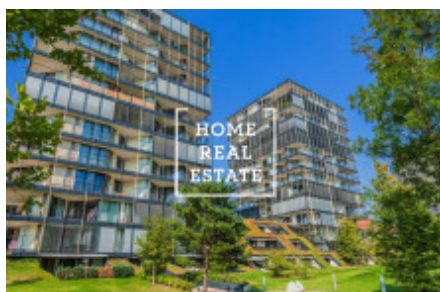

HOME
REAL
ESTATE

Аренда квартиры 1+kk, 46 m2 - Pitterova

ID	34014
Предложение	Аренда
Группа	1+kk
Меблированная	Меблированная
Локация	Pitterova 7/2855 Žižkov Praha
Форма собственности	Частная
Общая площадь	46 m ²
Город	Прага
Городская часть	Žižkov