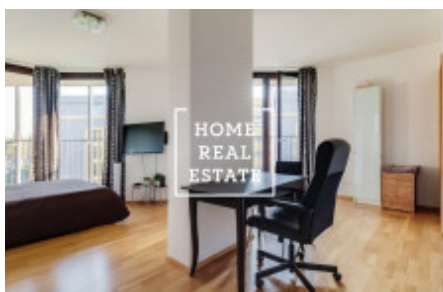

HOME
REAL
ESTATE

Аренда квартиры 1+kk, 46 m2 - Pitterova

ID	34014
Предложение	Аренда
Группа	1+kk
Меблированная	Меблированная
Локация	Pitterova 7/2855 Žižkov Praha
Форма собственности	Частная
Общая площадь	46 m ²
Город	Прага
Городская часть	Žižkov