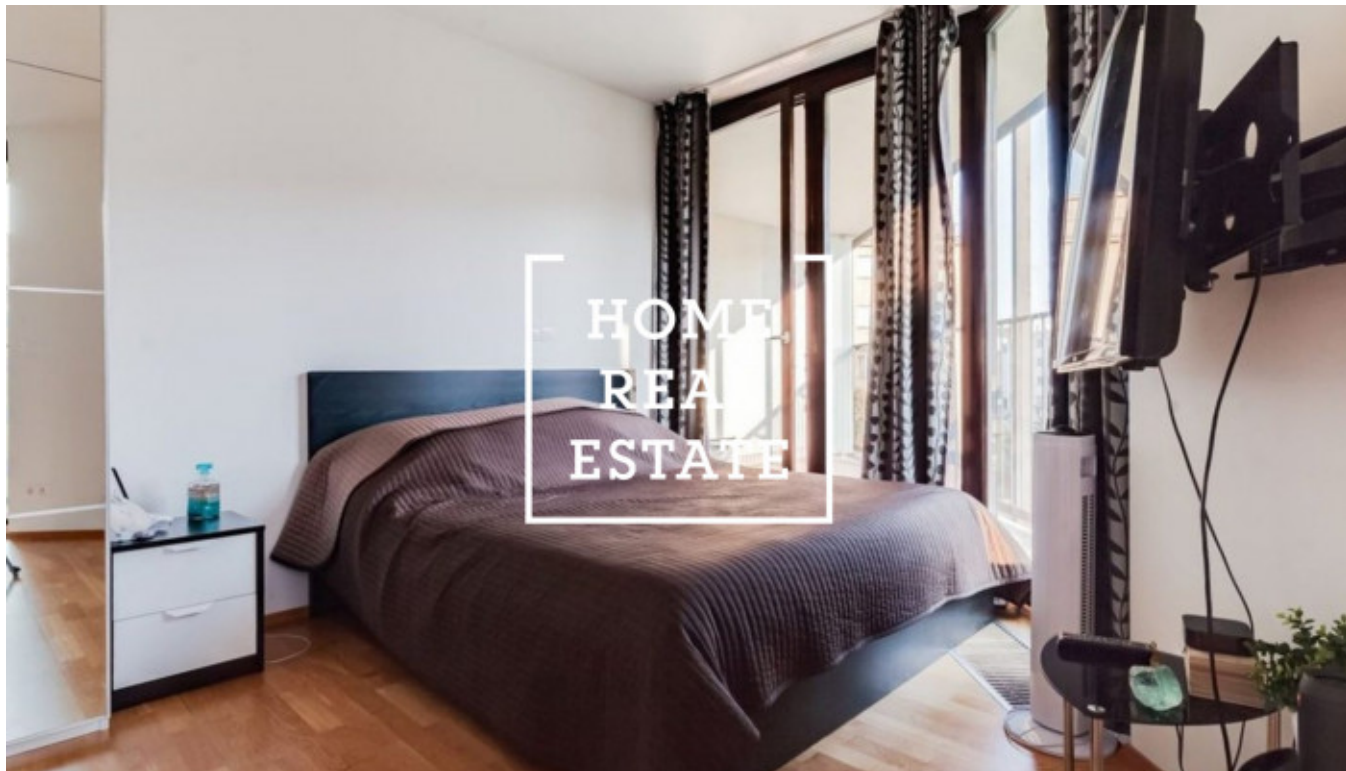

HOME
REAL
ESTATE

Аренда квартиры 1+kk, 46 m2 - Pitterova

«Home Real Estate» предлагает в аренду эксклюзивную квартиру 1+kk площадью 46 м² с террасой 22 м². Квартира находится в резиденции Central Park в тихом и спокойном районе Праги 3.

В этой светлой и просторной студии вы найдете обеденный стол, телевизор с тумбой, книжный шкаф и кухонный гарнитур. Кухня оснащена всеми необходимыми электроприборами (холодильник, плита, духовка, вытяжка, микроволновая печь). В ванной – раковина и ванна, комната объединена с туалетом. Также здесь установлена стиральная машина. Во всей квартире – качественное напольное покрытие (паркет и плитка). В доме есть лифт, и для жильцов предусмотрено парковочное место в гараже.