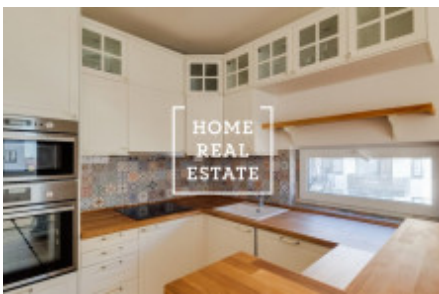

HOME
REAL
ESTATE

Аренда квартиры 2+kk, 56 m2 - Makedonská

ID	34011
Предложение	Аренда
Группа	2+kk
Меблированная	Меблированная
Локация	Makedonská 12/622 Střížkov Praha
Форма собственности	Частная
Общая площадь	56 m ²
Город	Прага
Городская часть	Střížkov