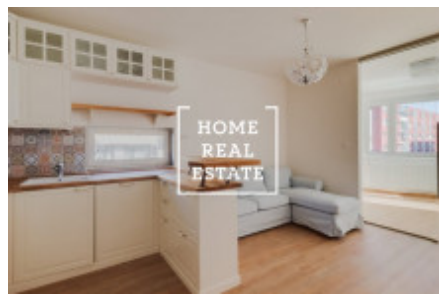

HOME
REAL
ESTATE

Аренда квартиры 2+kk, 56 m2 - Makedonská

ID	34011
Предложение	Аренда
Группа	2+kk
Меблированная	Меблированная
Локация	Makedonská 12/622 Střížkov Praha
Форма собственности	Частная
Общая площадь	56 m ²
Город	Прага
Городская часть	Střížkov