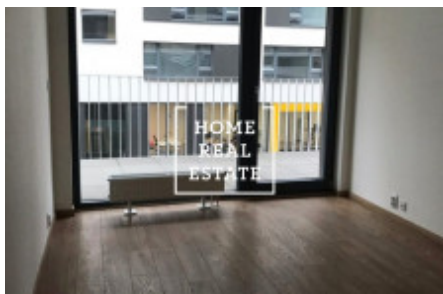

HOME
REAL
ESTATE

Аренда квартиры 2+kk, 57 m2 - Karlínské náměstí