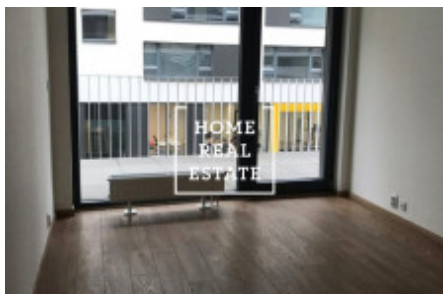

HOME
REAL
ESTATE

Аренда квартиры 2+kk, 57 m2 - Karlínské náměstí

Цена: 20 000 К₴ + 3 500 К₴ коммунальные платежи + электричество.

ID	34009	Предложение	Аренда
Группа	2+kk	Форма собственности	Частная
Общая площадь	57 m ²	Город	Прага
Городская часть	Karlín	Статус	Реализовано