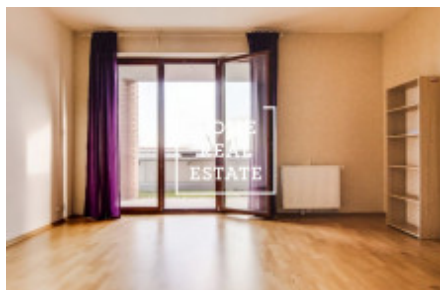

HOME
REAL
ESTATE

Аренда квартиры 2+kk, 57 m2 - Sokolovská

ID	34008
Предложение	Аренда
Группа	2+kk
Форма собственности	Частная
Общая площадь	57 m ²
Город	Прага
Городская часть	Karlín