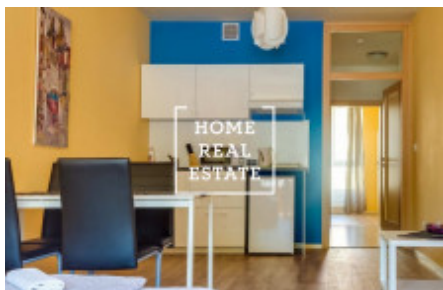

HOME
REAL
ESTATE

Аренда квартиры 2+kk, 56 m2 - Vrchlického

ID	34007
Предложение	Аренда
Группа	2+kk
Форма собственности	Частная
Общая площадь	56 m ²
Город	Прага
Городская часть	Košíře