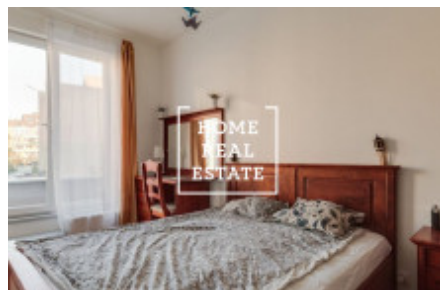

HOME
REAL
ESTATE

Аренда квартиры 2+kk, 54 m2 - Chlupáčova

ID	34005
Предложение	Аренда
Группа	2+kk
Меблированная	Меблированная
Форма собственности	Частная
Общая площадь	54 m ²
Город	Прага
Городская часть	Нубоцеры