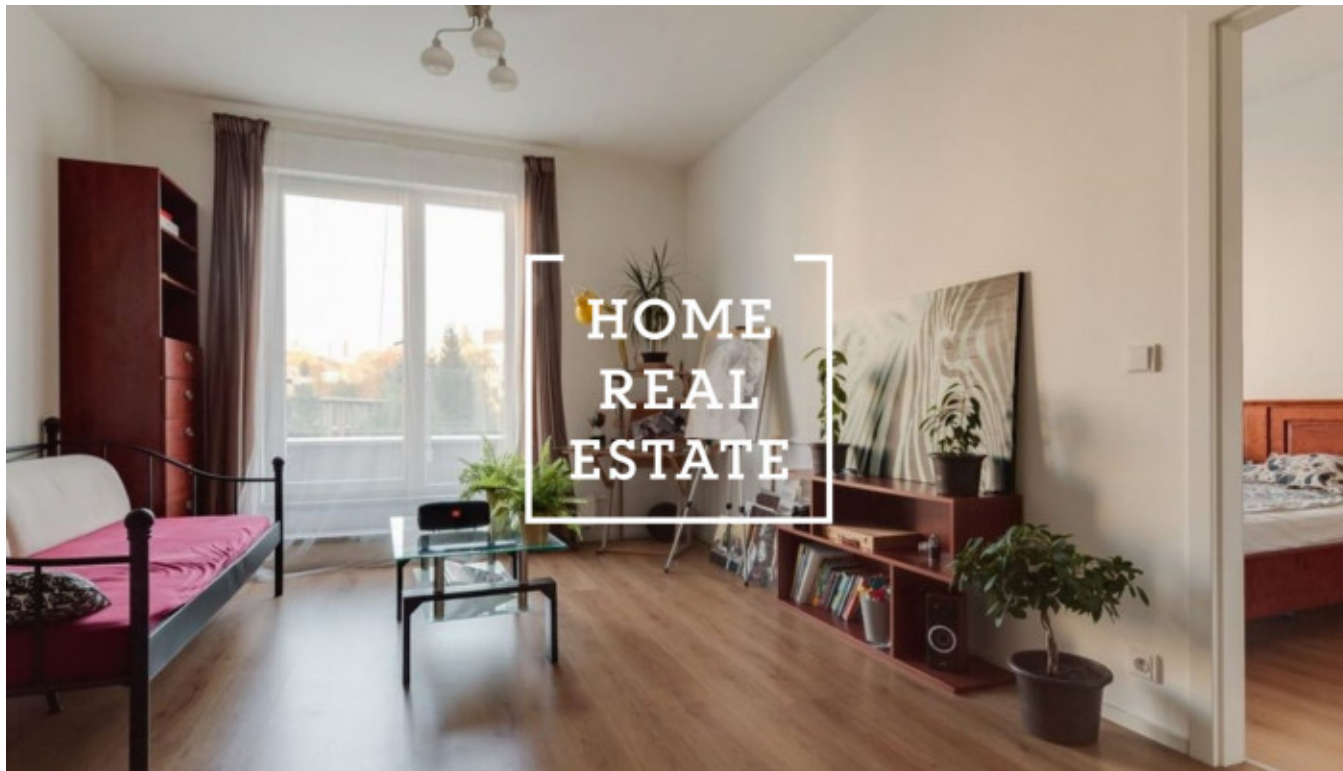

HOME
REAL
ESTATE

Аренда квартиры 2+kk, 54 m2 - Chlupáčova

ID	34005
Предложение	Аренда
Группа	2+kk
Меблированная	Меблированная
Форма собственности	Частная
Общая площадь	54 m ²
Город	Прага
Городская часть	Нубоцеры