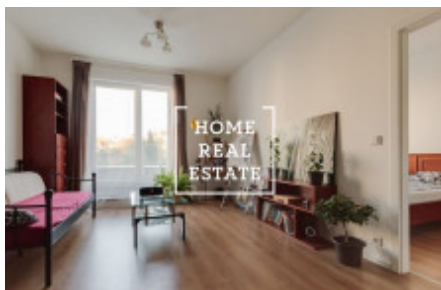

HOME
REAL
ESTATE

Аренда квартиры 2+kk, 54 m2 - Chlupáčova

ID	34005
Предложение	Аренда
Группа	2+kk
Меблированная	Меблированная
Форма собственности	Частная
Общая площадь	54 m ²
Город	Прага
Городская часть	Нубоцеры