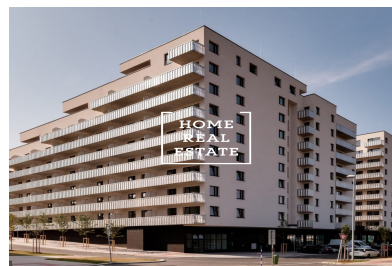

Продажа квартиры 2+kk, 60 m2 - Zvěřinova

**HOME
REAL
ESTATE**

**HOME
REAL
ESTATE**

ID

[34004](#)

Предложение

Продажа

Группа