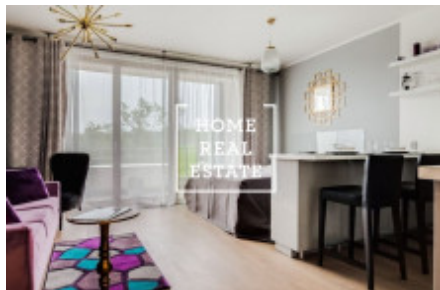

HOME
REAL
ESTATE

Аренда квартиры 1+kk, 37 m2 - V háji

Свободна от 16.5.18

Просмотры данной квартиры возможны и на выходных

Хотите жить в районе Holešovice?

В портфолио нашей компании есть квартиры, которые вы не найдете в интернете.

Оставьте заявку ниже, и наш менеджер составит для вас актуальные варианты, исходя из ваших критериев.

ID	34003	Предложение	Аренда
Группа	1+kk	Меблированная	Меблированная
Локация	V háji 2/1619 Holešovice Praha	Форма собственности	Частная
Общая площадь	37 m ²	Город	Прага
Городская часть	Holešovice	Статус	Реализовано