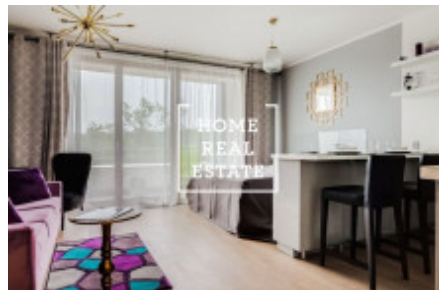

## Аренда квартиры 1+kk, 37 m2 - V háji

Свободна от 16.5.18

Просмотры данной квартиры возможны и на выходных

Хотите жить в районе Holešovice?

В портфолио нашей компании есть квартиры, которые вы не найдете в интернете.