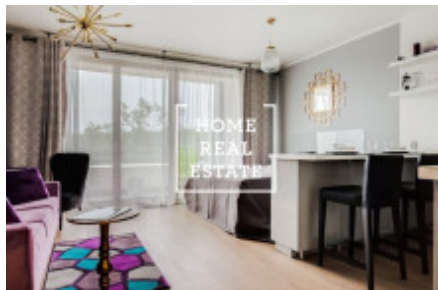

## Аренда квартиры 1+kk, 37 m2 - V háji

Свободна от 16.5.18

Просмотры данной квартиры возможны и на выходных

Хотите жить в районе Holešovice?

В портфолио нашей компании есть квартиры, которые вы не найдете в интернете.