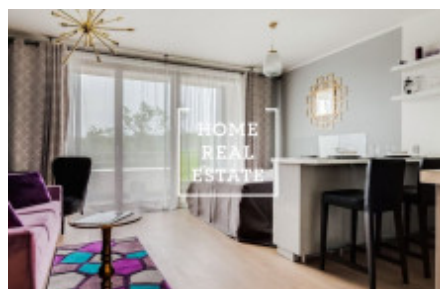

HOME
REAL
ESTATE

Аренда квартиры 1+kk, 37 m2 - V háji

Свободна от 16.5.18

Просмотры данной квартиры возможны и на выходных

Хотите жить в районе Holešovice?

В портфолио нашей компании есть квартиры, которые вы не найдете в интернете.

Оставьте заявку ниже, и наш менеджер составит для вас актуальные варианты, исходя из ваших критериев.

ID	34003	Предложение	Аренда
Группа	1+kk	Меблированная	Меблированная
Локация	V háji 2/1619 Holešovice Praha	Форма собственности	Частная
Общая площадь	37 m ²	Город	Прага
Городская часть	Holešovice	Статус	Реализовано