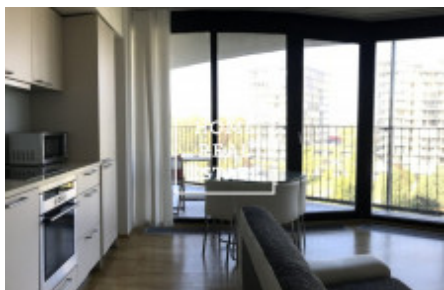

## Аренда квартиры 2+kk, 64 m2 - Pitterova

„Home Real Estate“ предлагает квартиру аренду 2+кк, площадью 64 м2 + терраса 30 м2 в популярной резиденции „Central Park“ в районе Прага 3 - Žižkov.

Квартира готова к заселению сейчас.