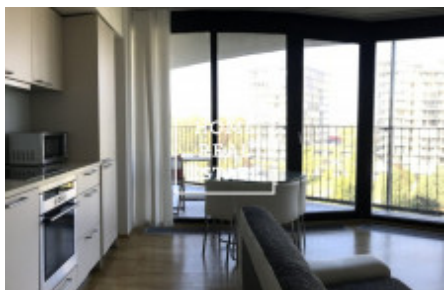

HOME
REAL
ESTATE

Аренда квартиры 2+kk, 64 m2 - Pitterova