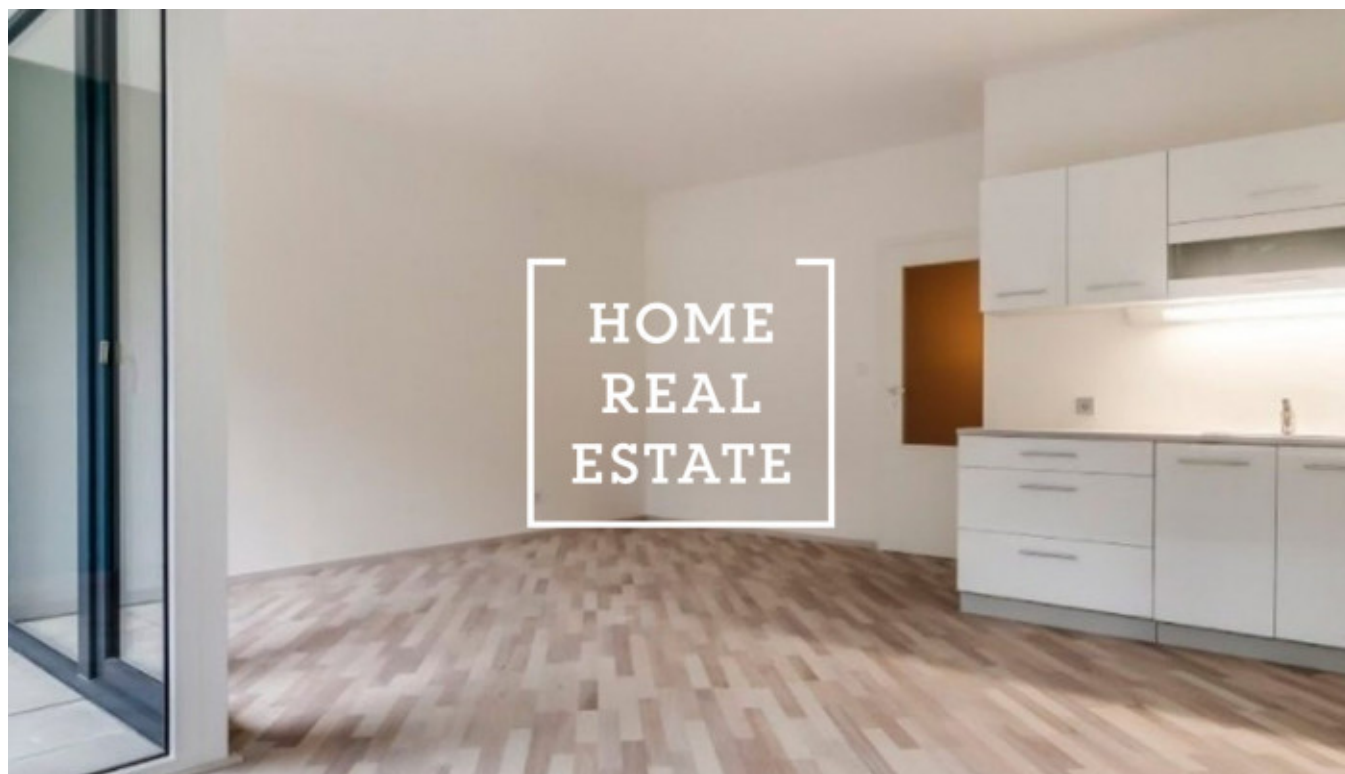

## Аренда квартиры 1+kk, 46 m<sup>2</sup> - Novovysočanská

ID	<a href="#">33996</a>
Предложение	Аренда
Группа	1+kk
Форма собственности	Частная
Общая площадь	46 m <sup>2</sup>
Город	<a href="#">Прага</a>
Городская часть	<a href="#">Libeň</a>