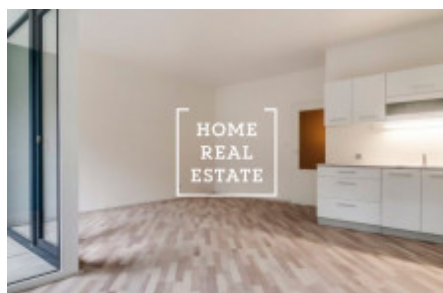

## Аренда квартиры 1+kk, 46 m<sup>2</sup> - Novovysočanská

ID	<a href="#">33996</a>
Предложение	Аренда
Группа	1+kk
Форма собственности	Частная
Общая площадь	46 m <sup>2</sup>
Город	<a href="#">Прага</a>
Городская часть	<a href="#">Libeň</a>