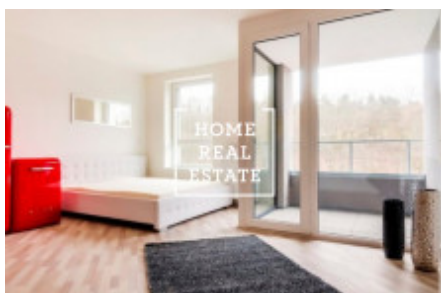

HOME
REAL
ESTATE

Аренда квартиры 1+kk, 40 m² - Novovysočanská

ID
Предложение
Группа
Форма собственности
Общая площадь
Город
Городская часть

[33995](#)
Аренда
1+kk
Частная
40 m²
[Прага](#)
[Либеň](#)