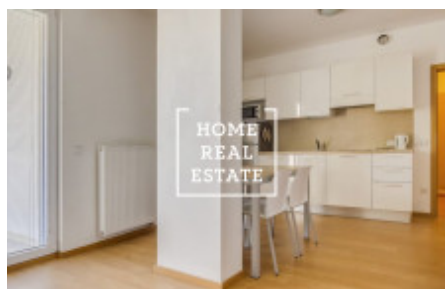

## Аренда квартиры 2+kk, 45 m2 - U Sluncové

ID	<a href="#">33994</a>
Предложение	Аренда
Группа	2+kk
Меблированная	Меблированная
Форма собственности	Частная
Общая площадь	45 m <sup>2</sup>
Город	<a href="#">Прага</a>
Городская часть	<a href="#">Karlín</a>