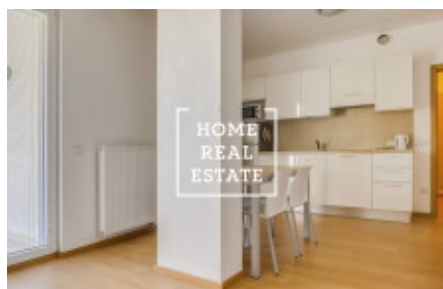

## Аренда квартиры 2+kk, 45 m2 - U Sluncové

ID	<a href="#">33993</a>
Предложение	Аренда
Группа	2+kk
Меблированная	Меблированная
Форма собственности	Частная
Общая площадь	45 m <sup>2</sup>
Город	<a href="#">Прага</a>
Городская часть	<a href="#">Karlín</a>