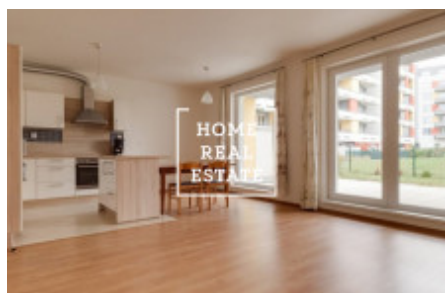

## Продажа квартиры 3+kk, 88 m<sup>2</sup> - Prušánecká

ID	<a href="#">33991</a>	Предложение	Продажа
Группа	3+kk	Форма собственности	Частная
Общая площадь	88 m <sup>2</sup>	Парковка	Да
Город	<a href="#">Прага</a>	Городская часть	<a href="#">Zličín</a>
Статус	Реализовано		