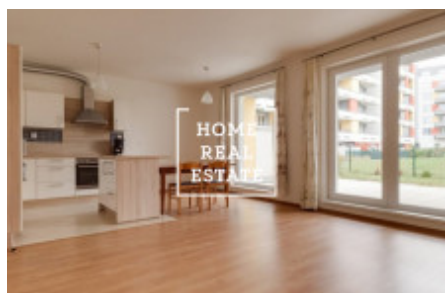

Продажа квартиры 3+kk, 88 m² - Prušánecká

ID	33991	Предложение	Продажа
Группа	3+kk	Форма собственности	Частная
Общая площадь	88 m ²	Парковка	Да
Город	Прага	Городская часть	Zličín
Статус	Реализовано		