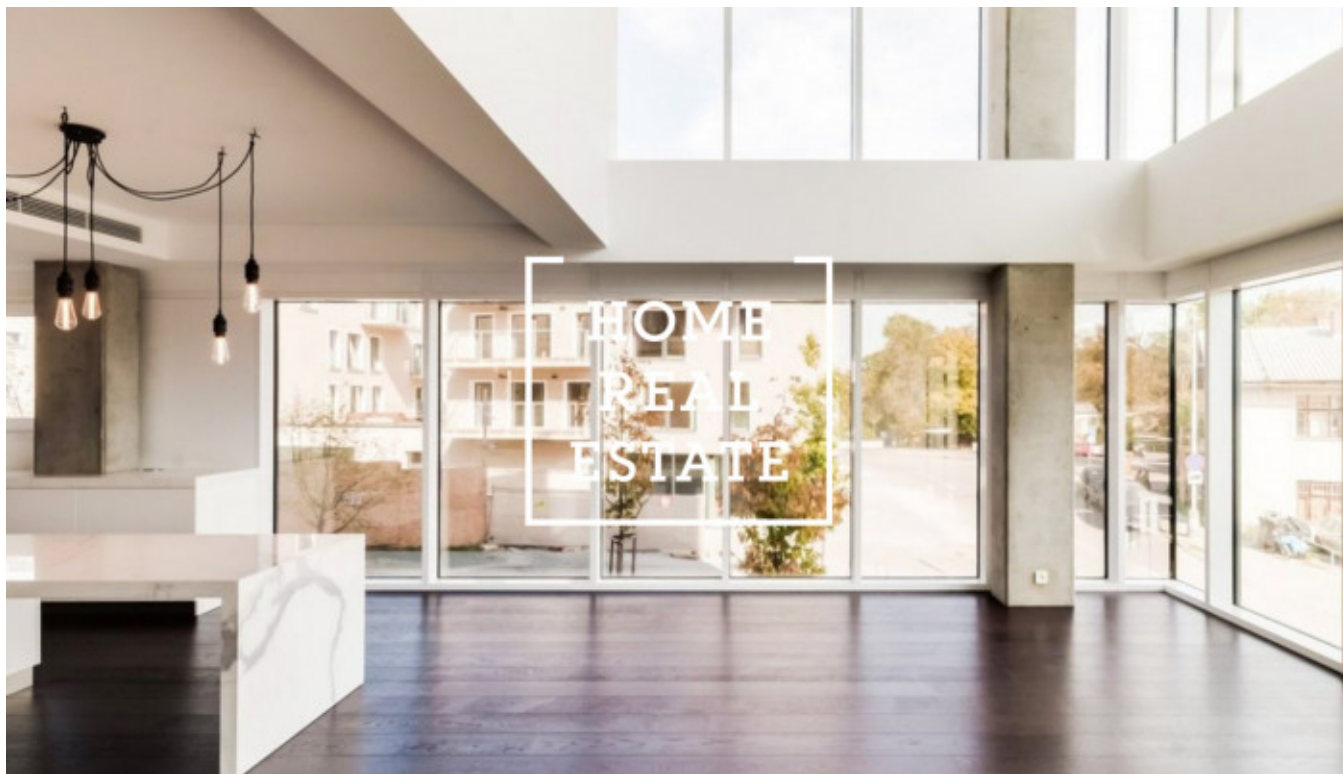

Продажа квартиры нетипичный, 270 m² - Holeřkova

ID	33987	Предложение	Продажа
Группа	Нетипичный	Форма собственности	Частная
Общая площадь	270 m ²	Город	Прага
Городская часть	Koříře	Статус	Реализовано