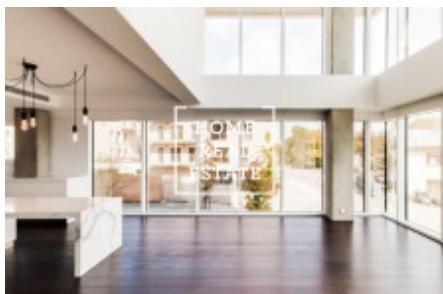

Продажа квартиры нетипичный, 270 m² - Holeřkova

ID	33987	Предложение	Продажа
Группа	Нетипичный	Форма собственности	Частная
Общая площадь	270 m ²	Город	Прага
Городская часть	Kořire	Статус	Реализовано