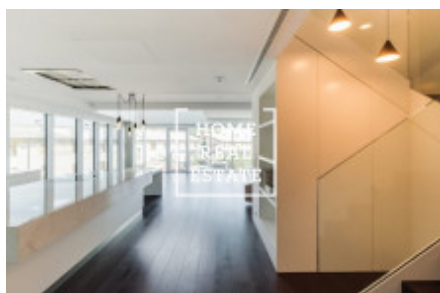

Продажа квартиры нетипичный, 270 m² - Holeřkova

ID	33987	Предложение	Продажа
Группа	Нетипичный	Форма собственности	Частная
Общая площадь	270 m ²	Город	Прага
Городская часть	Koříře	Статус	Реализовано