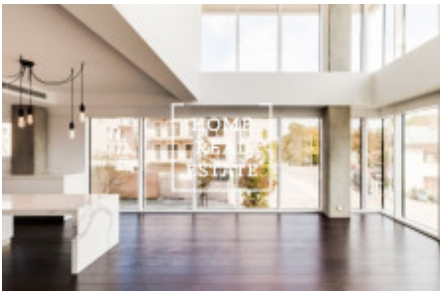

Продажа квартиры нетипичный, 270 m² - Holeřkova

ID	33987	Предложение	Продажа
Группа	Нетипичный	Форма собственности	Частная
Общая площадь	270 m ²	Город	Прага
Городская часть	Koříře	Статус	Реализовано