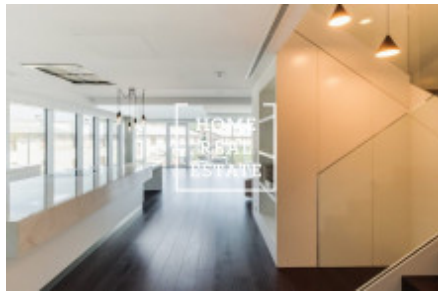

Продажа квартиры нетипичный, 270 m² - Holeřkova

ID	33987	Предложение	Продажа
Группа	Нетипичный	Форма собственности	Частная
Общая площадь	270 m ²	Город	Прага
Городская часть	Koříře	Статус	Реализовано