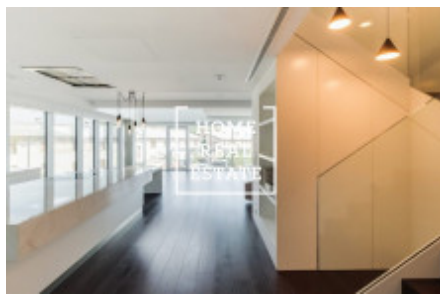

Продажа квартиры нетипичный, 270 m² - Holeřkova

ID	33987	Предложение	Продажа
Группа	Нетипичный	Форма собственности	Частная
Общая площадь	270 m ²	Город	Прага
Городская часть	Kořire	Статус	Реализовано