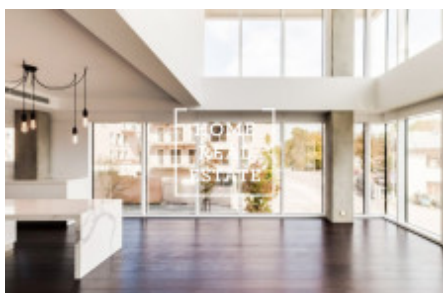

Продажа квартиры нетипичный, 270 m² - Holeřkova

ID	33987	Предложение	Продажа
Группа	Нетипичный	Форма собственности	Частная
Общая площадь	270 m ²	Город	Прага
Городская часть	Koříře	Статус	Реализовано