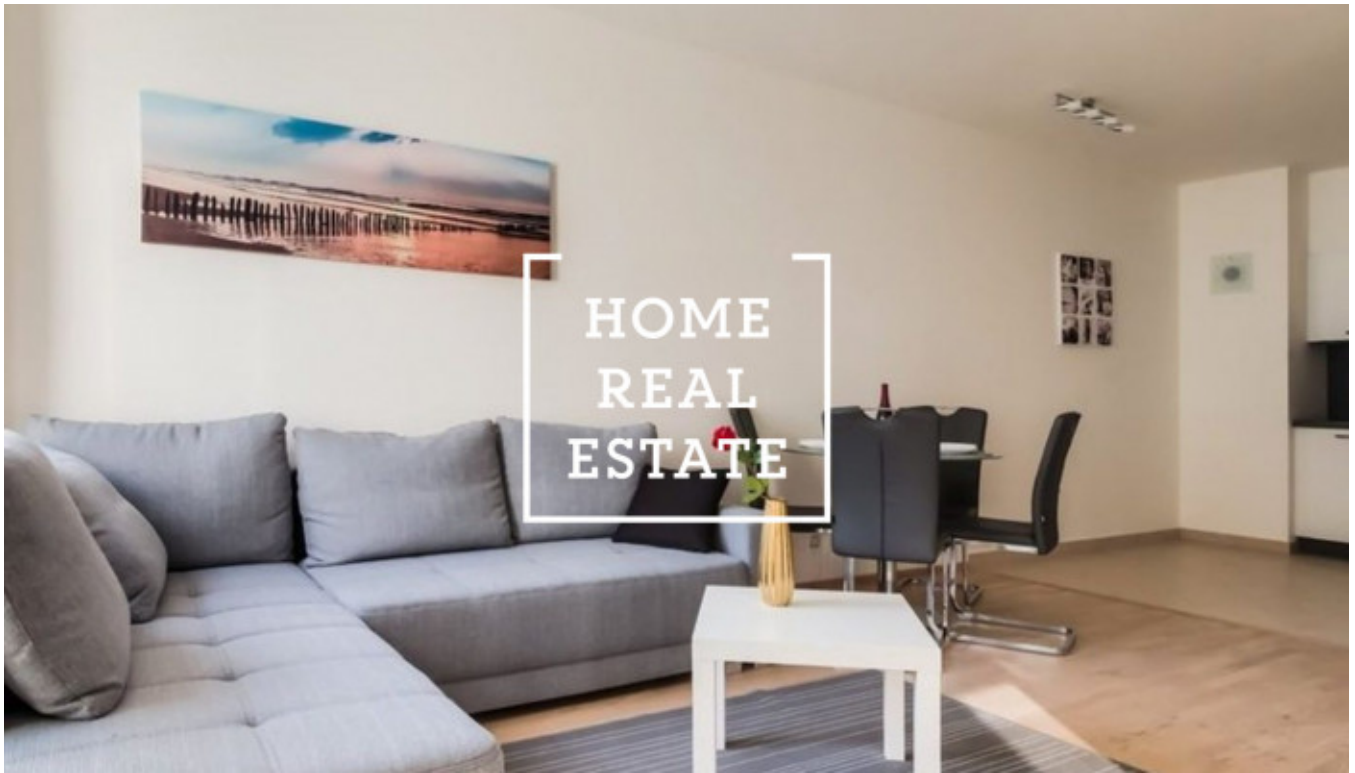

## Аренда квартиры 2+kk, 65 m2 - Nad Smetankou

ID	<a href="#">33985</a>
Предложение	Аренда
Группа	2+kk
Меблированная	Меблированная
Форма собственности	Частная
Общая площадь	65 m <sup>2</sup>
Парковка	Да
Город	<a href="#">Прага</a>
Городская часть	<a href="#">Hrdlořezy</a>