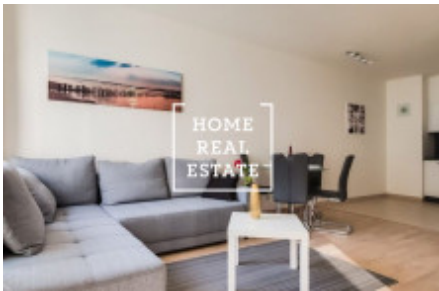

HOME
REAL
ESTATE

Аренда квартиры 2+kk, 65 m2 - Nad Smetankou

„Home Real estate“ предлагает в аренду квартиры 2 + кк 65 кв.м с балконом, в резиденции на Праге 9 - Яров .

Полностью меблированная и стильная квартира, расположенная на первом этаже нового здания. Квартира состоит из большой гостиной с обеденной зоной и современной кухней: с керамической плитой, встроенной духовкой, холодильником, вытяжкой, электрическим чайником и микроволновой печью.

В зоне отдыха в гостиной есть телевизор и диван. Меблированная спальня: шкафы, кровать, а также великолепные французские окна. Ванная комната с ванной с душем, раковиной и туалетом. Повсюду есть высококачественные полы - паркет и плитка.