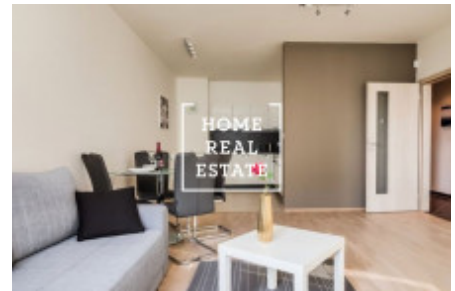

## Аренда квартиры 2+kk, 65 m2 - Nad Smetankou

ID	<a href="#">33985</a>
Предложение	Аренда
Группа	2+kk
Меблированная	Меблированная
Форма собственности	Частная
Общая площадь	65 m <sup>2</sup>
Парковка	Да
Город	<a href="#">Прага</a>
Городская часть	<a href="#">Hrdlořezy</a>