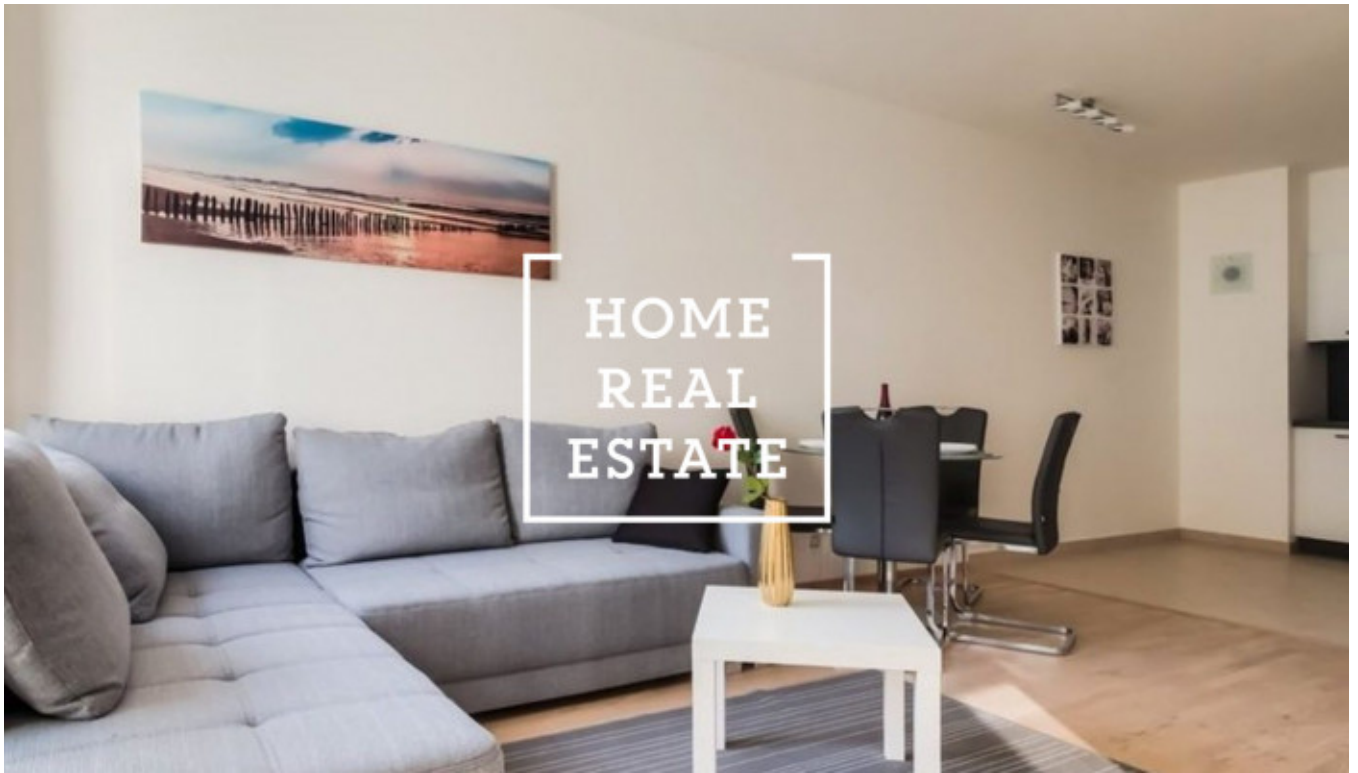

HOME
REAL
ESTATE

Аренда квартиры 2+kk, 65 m2 - Nad Smetankou

„Home Real estate“ предлагает в аренду квартиры 2 + кк 65 кв.м с балконом, в резиденции на Праге 9 - Яров .

Полностью меблированная и стильная квартира, расположенная на первом этаже нового здания. Квартира состоит из большой гостиной с обеденной зоной и современной кухней: с керамической плитой, встроенной духовкой, холодильником, вытяжкой, электрическим чайником и микроволновой печью.

В зоне отдыха в гостиной есть телевизор и диван. Меблированная спальня: шкафы, кровать, а также великолепные французские окна. Ванная комната с ванной с душем, раковиной и туалетом. Повсюду есть высококачественные полы - паркет и плитка.