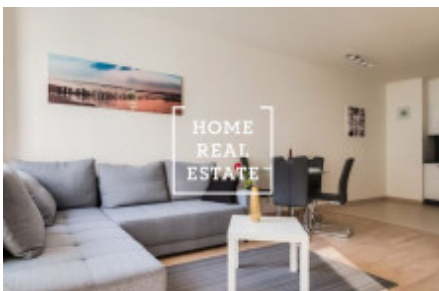

HOME
REAL
ESTATE

Аренда квартиры 2+kk, 65 m2 - Nad Smetankou

„Home Real estate“ предлагает в аренду квартиры 2 + кк 65 кв.м с балконом, в резиденции на Праге 9 - Яров .

Полностью меблированная и стильная квартира, расположенная на первом этаже нового здания. Квартира состоит из большой гостиной с обеденной зоной и современной кухней: с керамической плитой, встроенной духовкой, холодильником, вытяжкой, электрическим чайником и микроволновой печью.

В зоне отдыха в гостиной есть телевизор и диван. Меблированная спальня: шкафы, кровать, а также великолепные французские окна. Ванная комната с ванной с душем, раковиной и туалетом. Повсюду есть высококачественные полы - паркет и плитка.