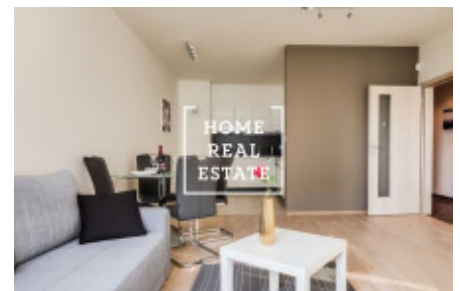

HOME
REAL
ESTATE

Аренда квартиры 2+kk, 65 m2 - Nad Smetankou

„Home Real estate“ предлагает в аренду квартиры 2 + кк 65 кв.м с балконом, в резиденции на Праге 9 - Яров .

Полностью меблированная и стильная квартира, расположенная на первом этаже нового здания. Квартира состоит из большой гостиной с обеденной зоной и современной кухней: с керамической плитой, встроенной духовкой, холодильником, вытяжкой, электрическим чайником и микроволновой печью.

В зоне отдыха в гостиной есть телевизор и диван. Меблированная спальня: шкафы, кровать, а также великолепные французские окна. Ванная комната с ванной с душем, раковиной и туалетом. Повсюду есть высококачественные полы - паркет и плитка.