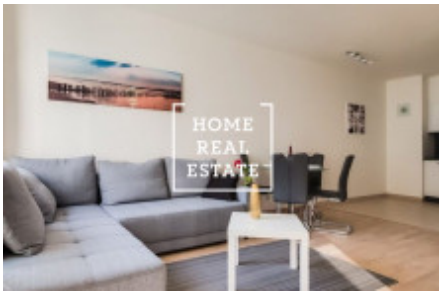

## Аренда квартиры 2+kk, 65 m2 - Nad Smetankou

ID	<a href="#">33985</a>
Предложение	Аренда
Группа	2+kk
Меблированная	Меблированная
Форма собственности	Частная
Общая площадь	65 m <sup>2</sup>
Парковка	Да
Город	<a href="#">Прага</a>
Городская часть	<a href="#">Hrdlořezy</a>