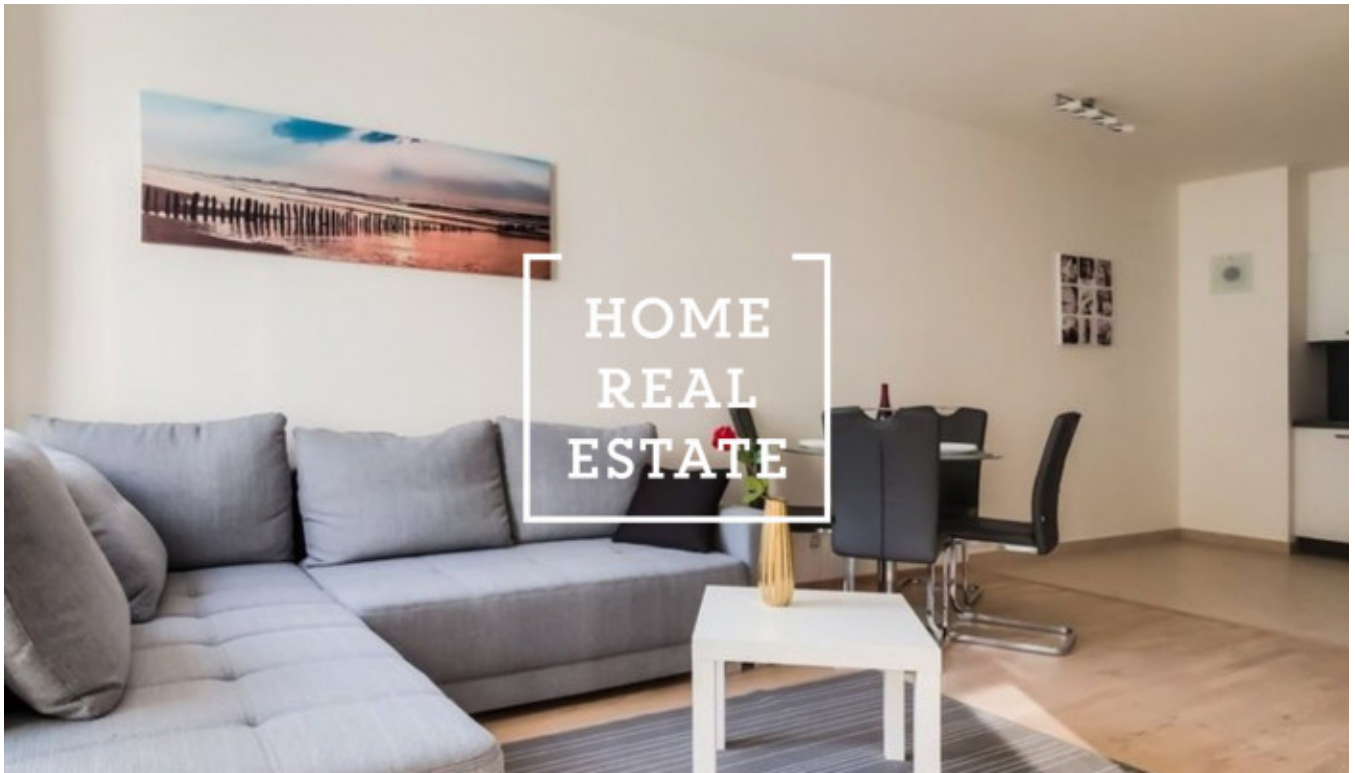

HOME
REAL
ESTATE

Аренда квартиры 2+kk, 65 m2 - Nad Smetankou

„Home Real estate“ предлагает в аренду квартиры 2 + кк 65 кв.м с балконом, в резиденции на Праге 9 - Яров .

Полностью меблированная и стильная квартира, расположенная на первом этаже нового здания. Квартира состоит из большой гостиной с обеденной зоной и современной кухней: с керамической плитой, встроенной духовкой, холодильником, вытяжкой, электрическим чайником и микроволновой печью.

В зоне отдыха в гостиной есть телевизор и диван. Меблированная спальня: шкафы, кровать, а также великолепные французские окна. Ванная комната с ванной с душем, раковиной и туалетом. Повсюду есть высококачественные полы - паркет и плитка.