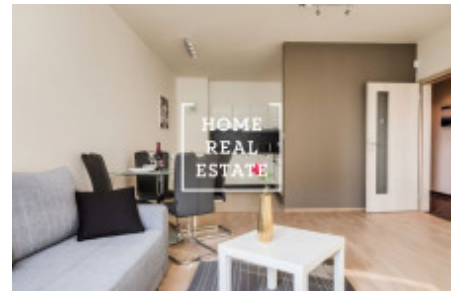

HOME
REAL
ESTATE

Аренда квартиры 2+kk, 65 m2 - Nad Smetankou

„Home Real estate“ предлагает в аренду квартиры 2 + кк 65 кв.м с балконом, в резиденции на Праге 9 - Яров .

Полностью меблированная и стильная квартира, расположенная на первом этаже нового здания. Квартира состоит из большой гостиной с обеденной зоной и современной кухней: с керамической плитой, встроенной духовкой, холодильником, вытяжкой, электрическим чайником и микроволновой печью.

В зоне отдыха в гостиной есть телевизор и диван. Меблированная спальня: шкафы, кровать, а также великолепные французские окна. Ванная комната с ванной с душем, раковиной и туалетом. Повсюду есть высококачественные полы - паркет и плитка.