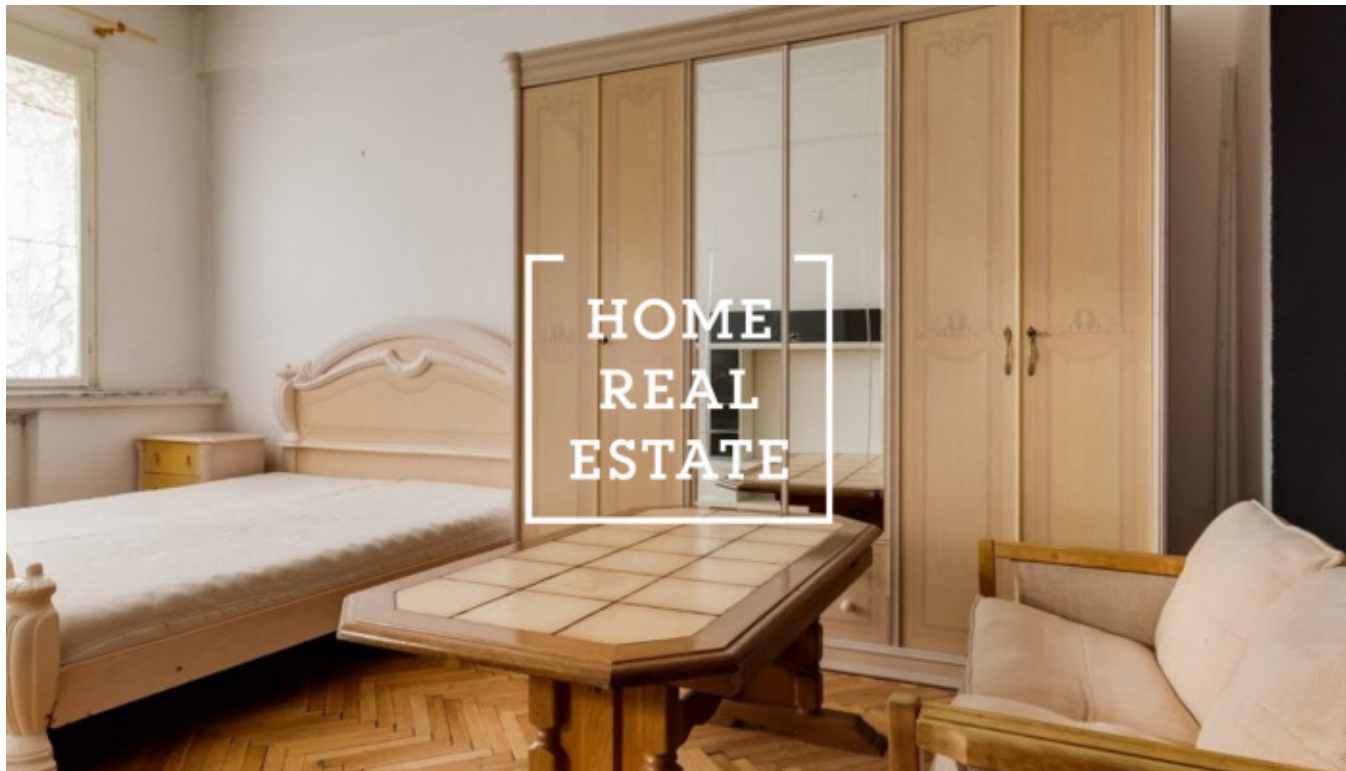

HOME
REAL
ESTATE

Аренда квартиры 2+1, 50 m2 - Jičínská

Home Real Estate предлагает в аренду квартиру 2 + 1, 50 кв.м., которая находится в популярном месте Праги 3 - Винограды.

Частично меблированные апартаменты расположены на первом этаже здания после реконструкции.