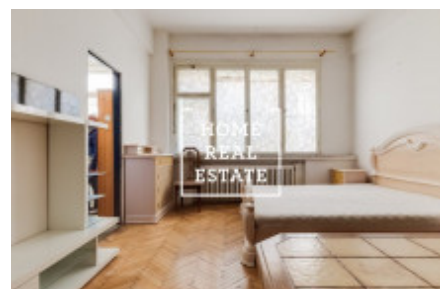

Аренда квартиры 2+1, 50 m² - Jičínská

ID
Предложение
Группа
Форма собственности
Общая площадь
Город
Городская часть

[33982](#)
Аренда
2+1
Частная
50 m²
[Прага](#)
[Vinohrady](#)