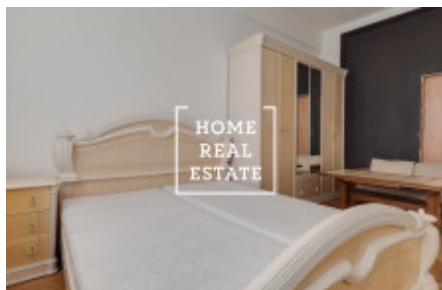

HOME
REAL
ESTATE

Аренда квартиры 2+1, 50 m2 - Jičínská

Home Real Estate предлагает в аренду квартиру 2 + 1, 50 кв.м., которая находится в популярном месте Праги 3 - Винограды.

Частично меблированные апартаменты расположены на первом этаже здания после реконструкции.