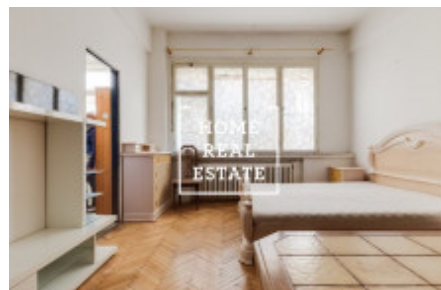

HOME
REAL
ESTATE

Аренда квартиры 2+1, 50 m2 - Jičínská

Home Real Estate предлагает в аренду квартиру 2 + 1, 50 кв.м., которая находится в популярном месте Праги 3 - Винограды.

Частично меблированные апартаменты расположены на первом этаже здания после реконструкции.