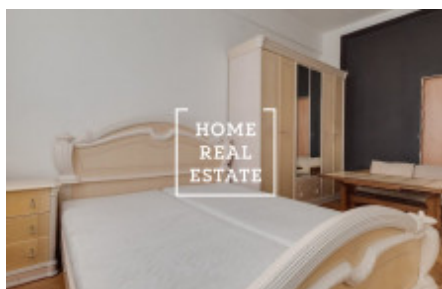

## Аренда квартиры 2+1, 50 m2 - Jičínská

Home Real Estate предлагает в аренду квартиру 2 + 1, 50 кв.м., которая находится в популярном месте Праги 3 - Винограды.

Частично меблированные апартаменты расположены на первом этаже здания после реконструкции.