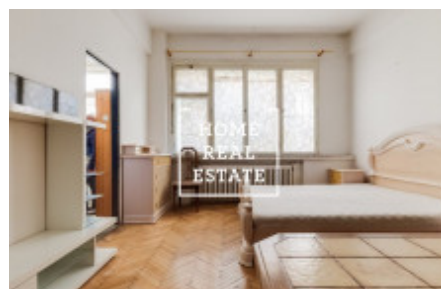

## Аренда квартиры 2+1, 50 m2 - Jičínská

Home Real Estate предлагает в аренду квартиру 2 + 1, 50 кв.м., которая находится в популярном месте Праги 3 - Винограды.

Частично меблированные апартаменты расположены на первом этаже здания после реконструкции.