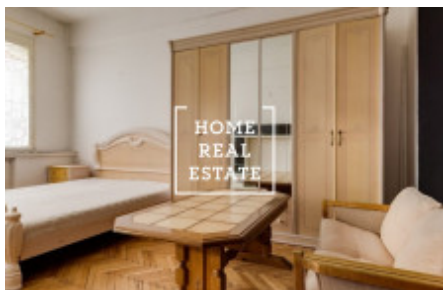

HOME
REAL
ESTATE

Аренда квартиры 2+1, 50 m2 - Jičínská

Home Real Estate предлагает в аренду квартиру 2 + 1, 50 кв.м., которая находится в популярном месте Праги 3 - Винограды.

Частично меблированные апартаменты расположены на первом этаже здания после реконструкции.