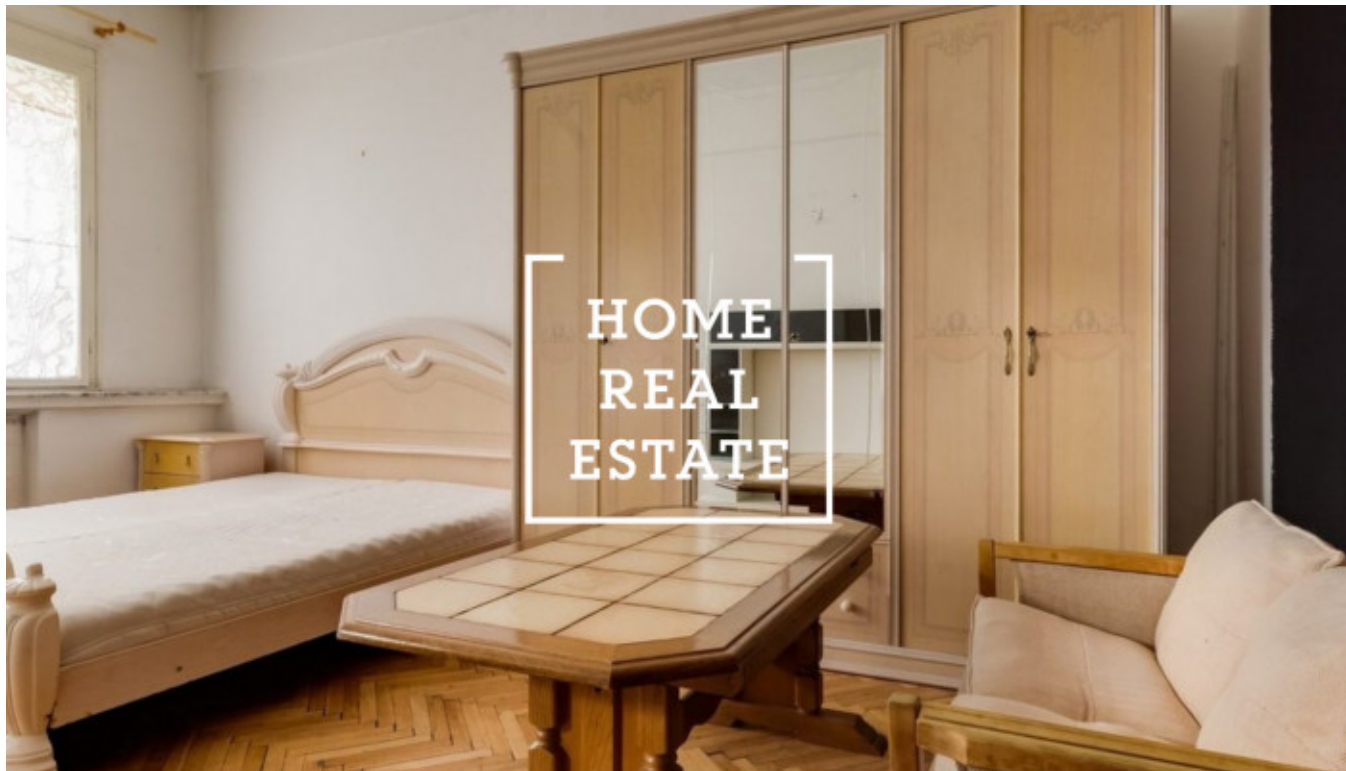

HOME
REAL
ESTATE

Аренда квартиры 2+1, 50 m2 - Jičínská