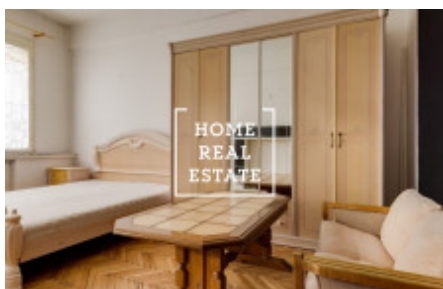

## Аренда квартиры 2+1, 50 m2 - Jičínská

Home Real Estate предлагает в аренду квартиру 2 + 1, 50 кв.м., которая находится в популярном месте Праги 3 - Винограды.

Частично меблированные апартаменты расположены на первом этаже здания после реконструкции.