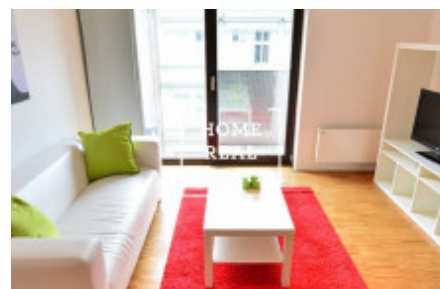

## Аренда квартиры 2+kk, 43 m<sup>2</sup> - Prokopova

ID	<a href="#">33981</a>	Предложение	Аренда
Группа	2+kk	Меблированная	Меблированная
Форма собственности	Частная	Общая площадь	43 m <sup>2</sup>
Город	<a href="#">Прага</a>	Городская часть	<a href="#">Žižkov</a>
Статус	Реализовано		