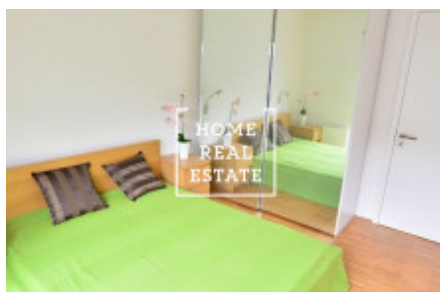

## Аренда квартиры 2+kk, 43 m2 - Prokopova

ID	<a href="#">33981</a>
Предложение	Аренда
Группа	2+kk
Меблированная	Меблированная
Форма собственности	Частная
Общая площадь	43 m <sup>2</sup>
Город	<a href="#">Прага</a>
Городская часть	<a href="#">Žižkov</a>