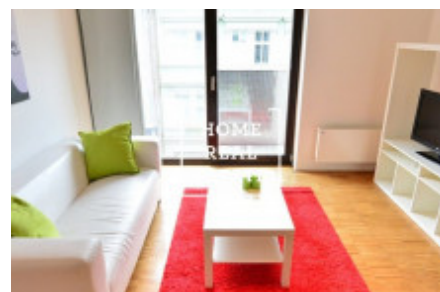

## Аренда квартиры 2+kk, 43 m2 - Prokopova

ID	<a href="#">33981</a>
Предложение	Аренда
Группа	2+kk
Меблированная	Меблированная
Форма собственности	Частная
Общая площадь	43 m <sup>2</sup>
Город	<a href="#">Прага</a>
Городская часть	<a href="#">Žižkov</a>