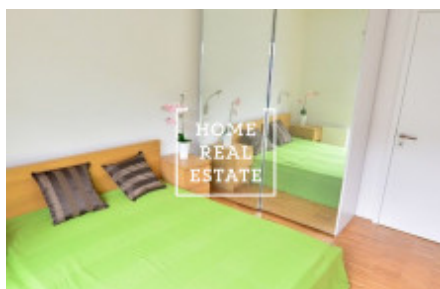

## Аренда квартиры 2+kk, 43 m<sup>2</sup> - Prokopova

ID	<a href="#">33981</a>	Предложение	Аренда
Группа	2+kk	Меблированная	Меблированная
Форма собственности	Частная	Общая площадь	43 m <sup>2</sup>
Город	<a href="#">Прага</a>	Городская часть	<a href="#">Žižkov</a>
Статус	Реализовано		