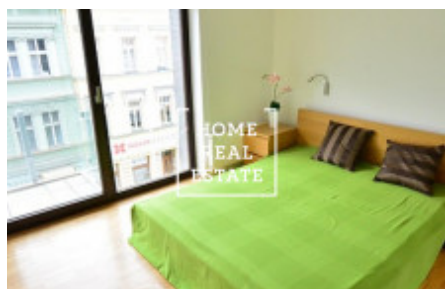

## Аренда квартиры 2+kk, 43 m<sup>2</sup> - Prokopova

ID	<a href="#">33981</a>	Предложение	Аренда
Группа	2+kk	Меблированная	Меблированная
Форма собственности	Частная	Общая площадь	43 m <sup>2</sup>
Город	<a href="#">Прага</a>	Городская часть	<a href="#">Žižkov</a>
Статус	Реализовано		