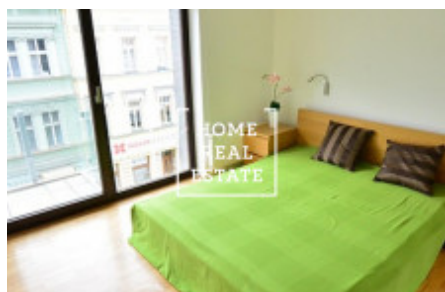

## Аренда квартиры 2+kk, 43 m2 - Prokopova

ID	<a href="#">33981</a>
Предложение	Аренда
Группа	2+kk
Меблированная	Меблированная
Форма собственности	Частная
Общая площадь	43 m <sup>2</sup>
Город	<a href="#">Прага</a>
Городская часть	<a href="#">Žižkov</a>