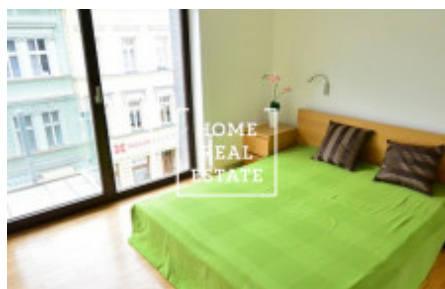

## Аренда квартиры 2+kk, 66 m<sup>2</sup> - Prokopova

ID	<a href="#">33980</a>	Предложение	Аренда
Группа	2+kk	Меблированная	Меблированная
Форма собственности	Частная	Общая площадь	66 m <sup>2</sup>
Город	<a href="#">Прага</a>	Городская часть	<a href="#">Žižkov</a>
Статус	Реализовано		