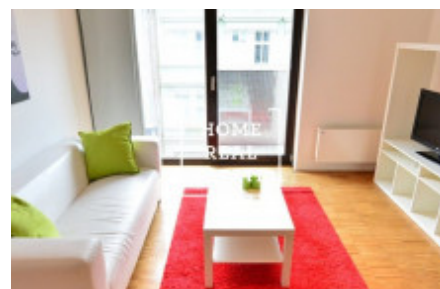

## Аренда квартиры 2+kk, 66 m<sup>2</sup> - Prokopova

ID	<a href="#">33980</a>	Предложение	Аренда
Группа	2+kk	Меблированная	Меблированная
Форма собственности	Частная	Общая площадь	66 m <sup>2</sup>
Город	<a href="#">Прага</a>	Городская часть	<a href="#">Žižkov</a>
Статус	Реализовано		