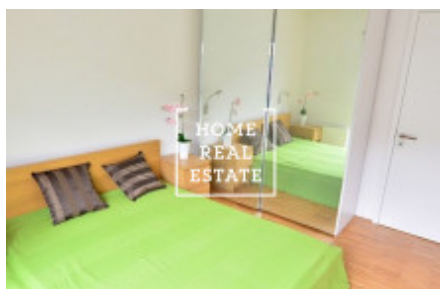

## Аренда квартиры 2+kk, 66 m<sup>2</sup> - Prokopova

ID	<a href="#">33980</a>	Предложение	Аренда
Группа	2+kk	Меблированная	Меблированная
Форма собственности	Частная	Общая площадь	66 m <sup>2</sup>
Город	<a href="#">Прага</a>	Городская часть	<a href="#">Žižkov</a>
Статус	Реализовано		