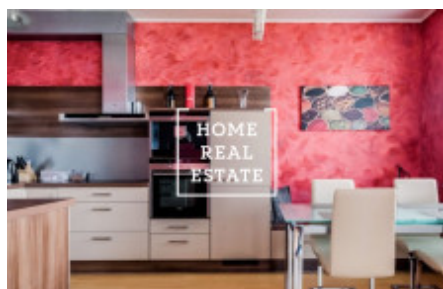

## Аренда квартиры 3+kk, 88 m2 - Jeřabinová

«Home Real Estate» предлагает в аренду роскошную 3 + kk квартиру площадью 88 м<sup>2</sup> с террасой площадью 24 м<sup>2</sup> и балконом площадью 2 кв.м., расположенную в тихом районе Праги 5 - Смихов.

Полностью меблированные апартаменты с большой террасой, балконом и прекрасным видом, расположены на 1-м этаже современного жилого комплекса с подземной парковкой. Интерьер квартиры состоит из гостиной с полностью оборудованной кухней и выходом на террасу, спальни с балконом, кабинета (вторая спальня), ванной комнаты с ванной и туалетом, гостевого туалета и прихожей со встроенными шкафами. Полы из ламината и плитки, ручные жалюзи, стиральная машина, посудомоечная машина, телевизор, садовая мебель, подвал. Место в гараже.