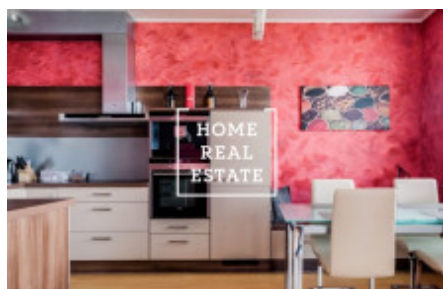

HOME
REAL
ESTATE

Аренда квартиры 3+kk, 88 m2 - Jeřabinová