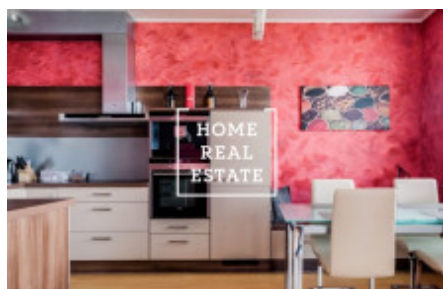

## Аренда квартиры 3+kk, 88 m2 - Jeřabinová

ID	<a href="#">33975</a>
Предложение	Аренда
Группа	3+kk
Меблированная	Меблированная
Форма собственности	Частная
Общая площадь	88 m <sup>2</sup>
Парковка	Да
Город	<a href="#">Прага</a>
Городская часть	<a href="#">Motol</a>